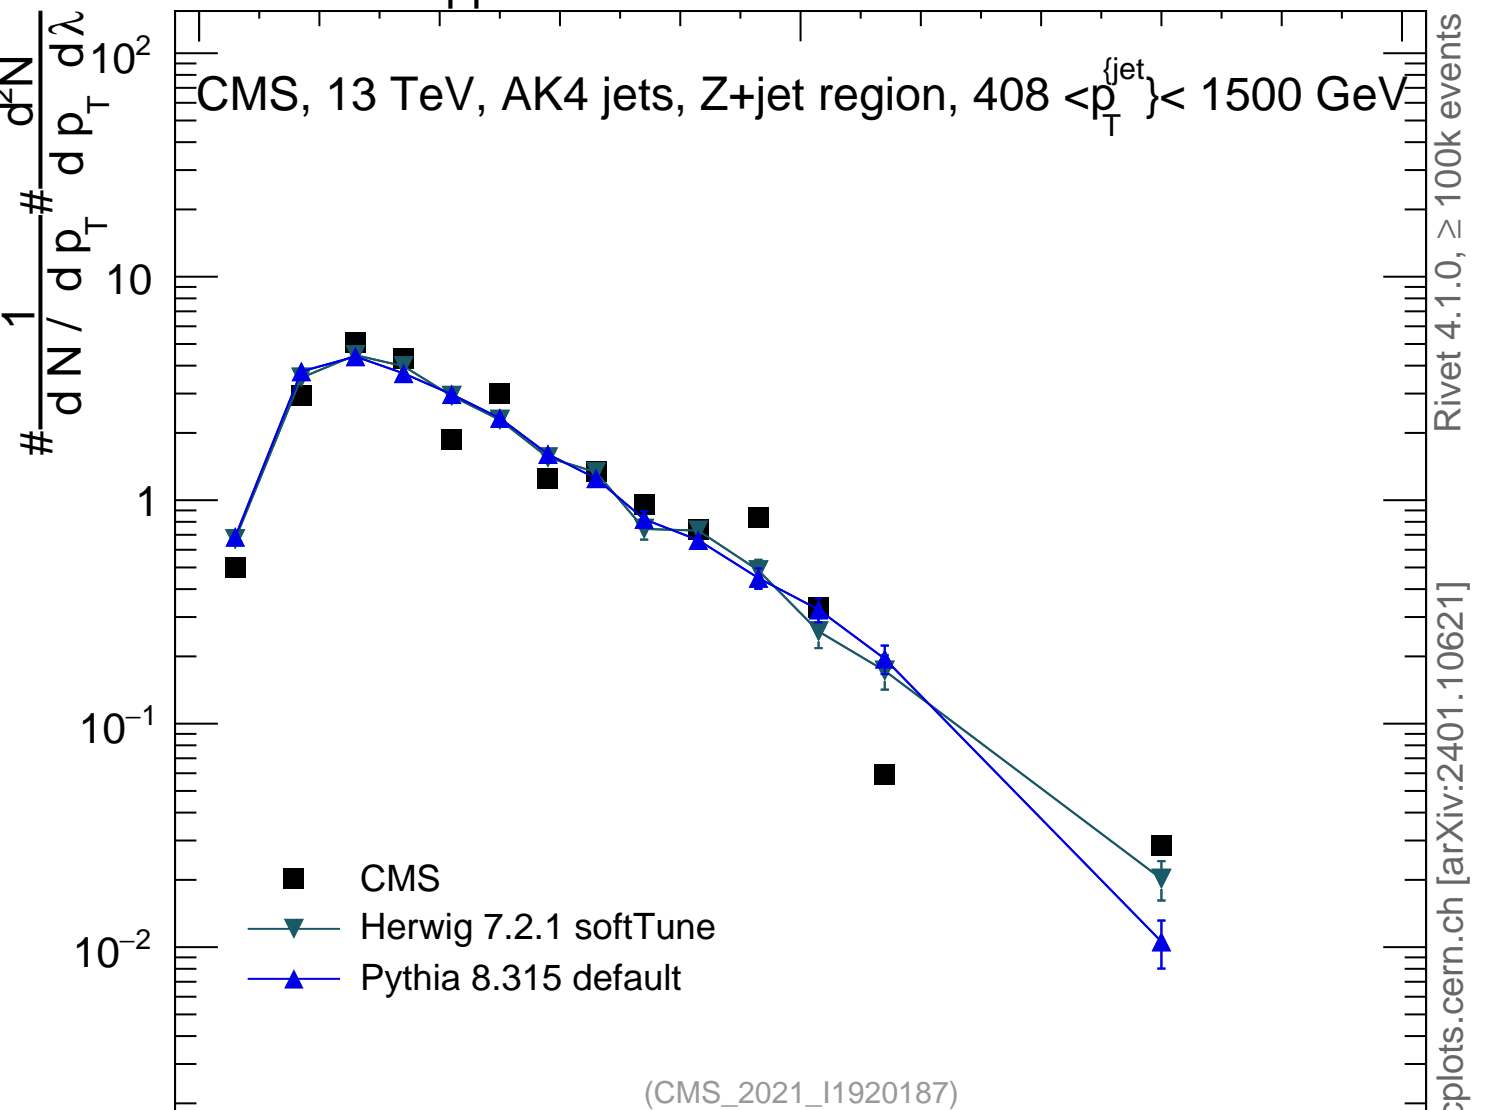

13000 GeV pp

Z+Jet

(CMS_2021_I1920187)