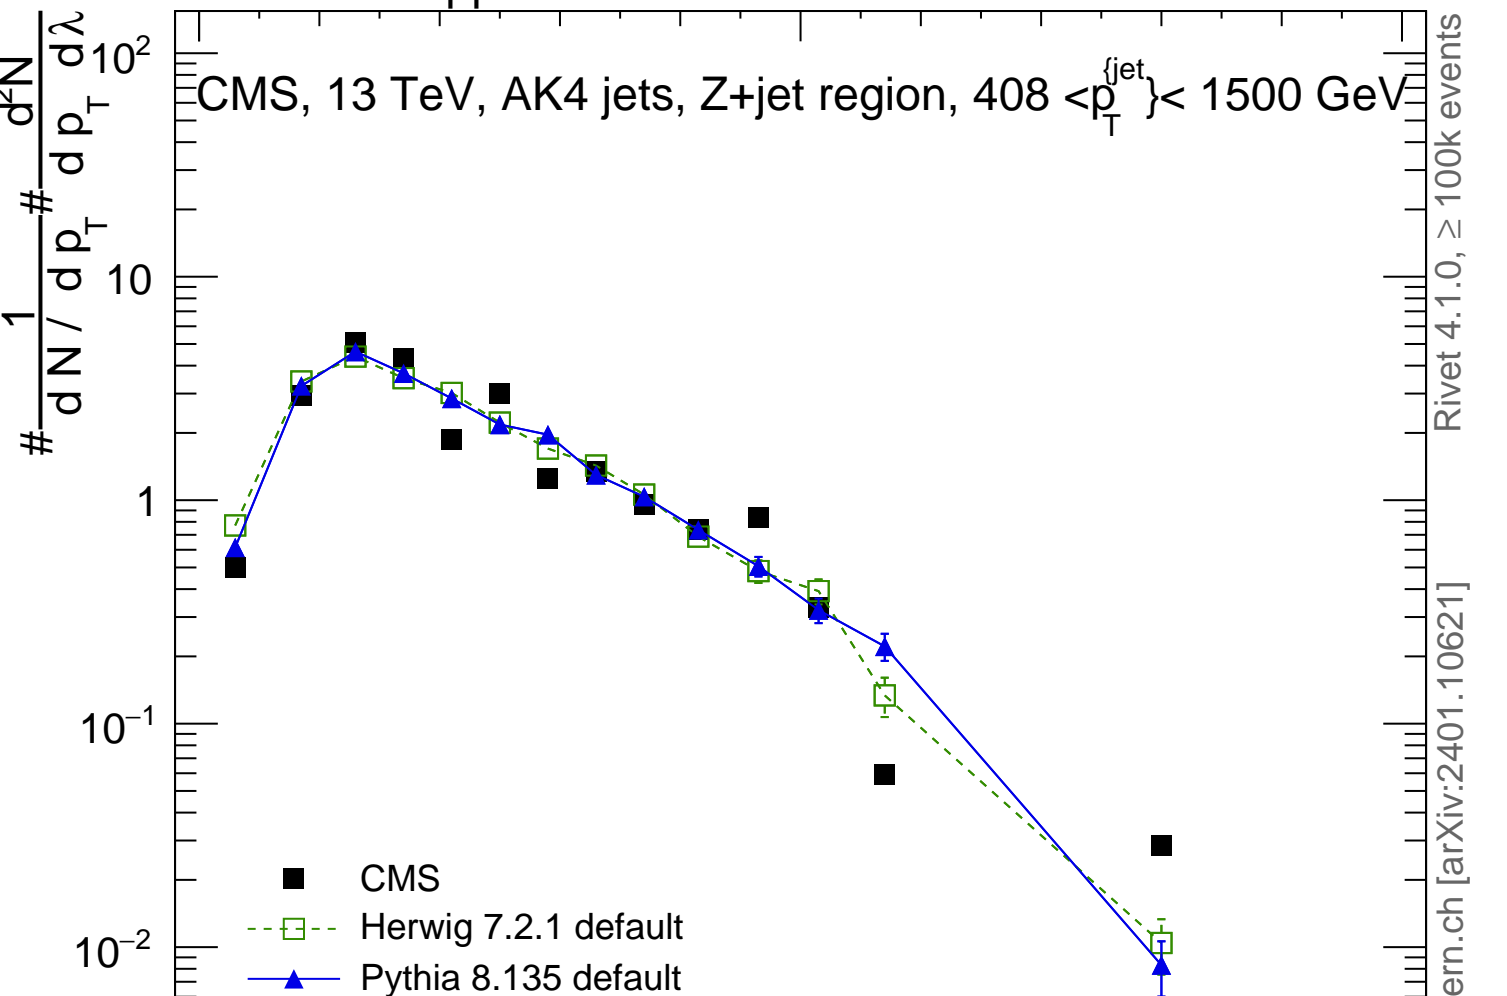

13000 GeV pp

Z+Jet

(CMS_2021_I1920187)