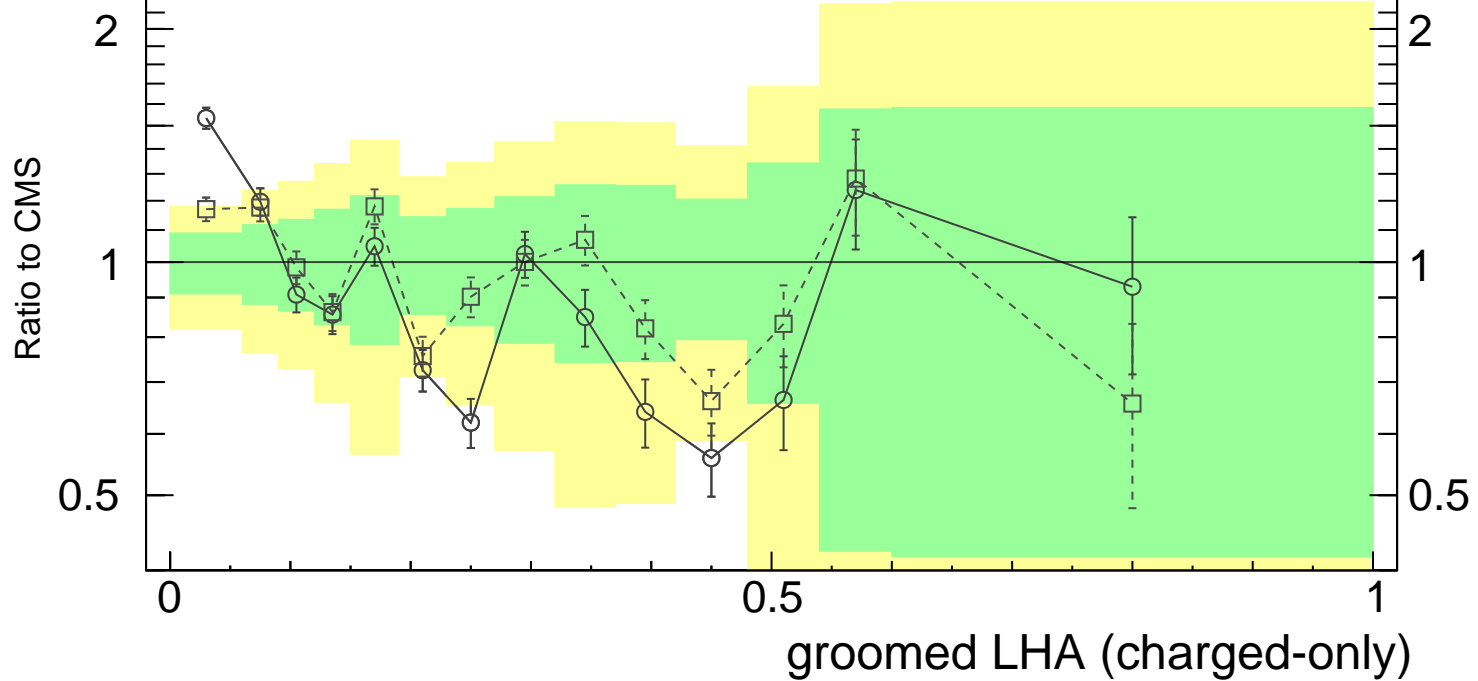

13000 GeV pp

Z+Jet

(CMS_2021_I1920187)

mcplots.cern.ch [arXiv:2401.10621]

Rivet 4.1.0, ≥ 100k events