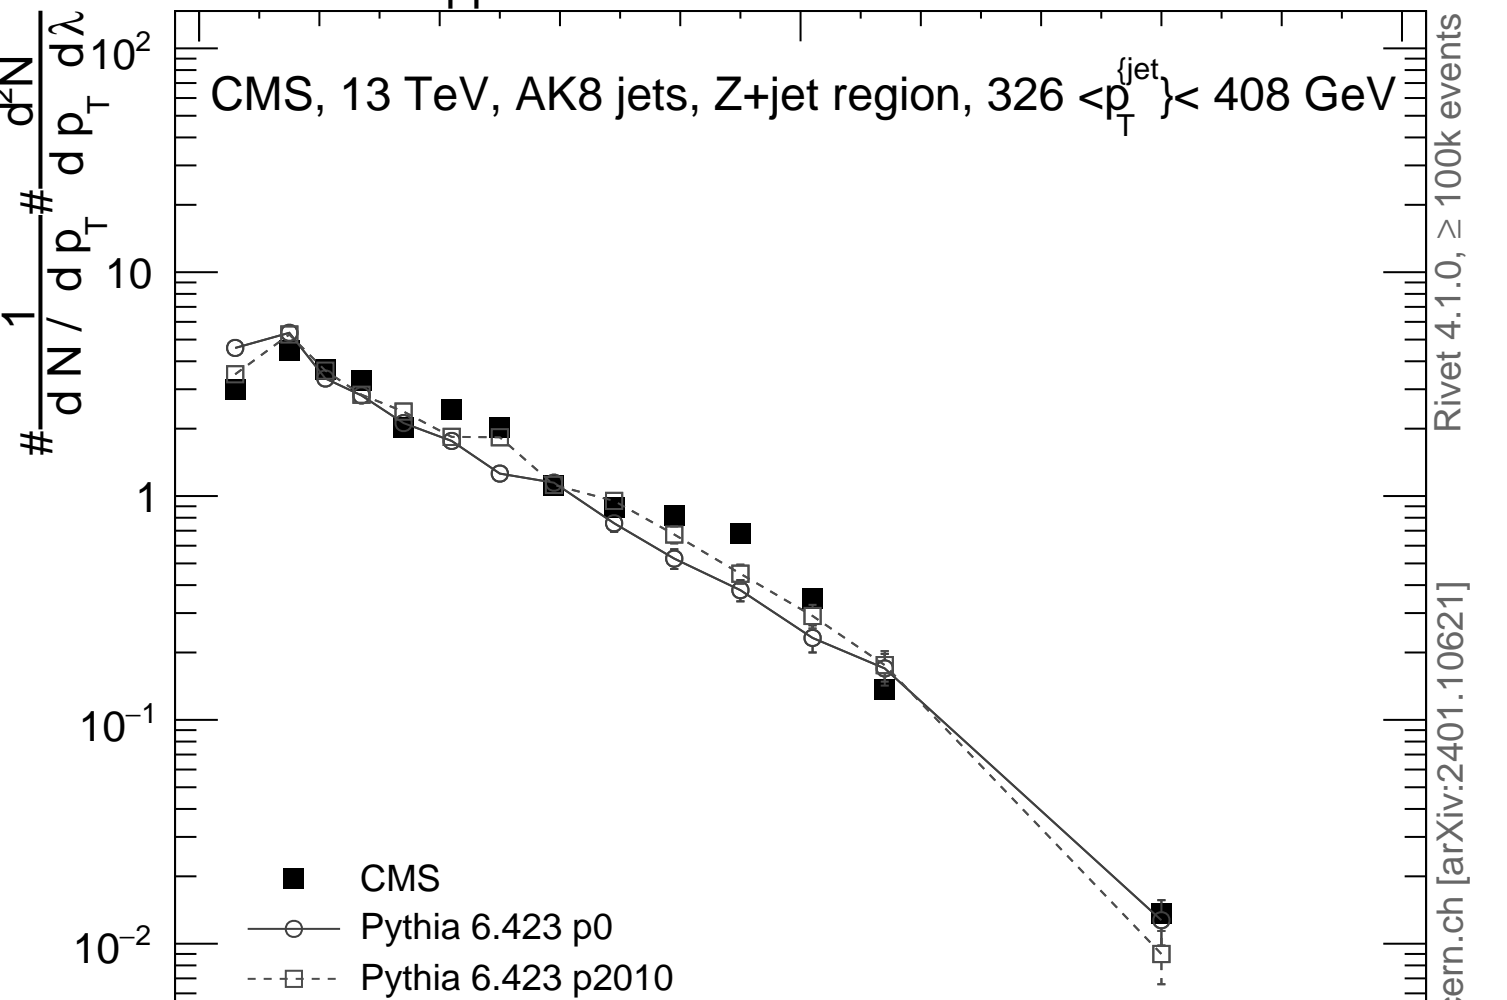

13000 GeV pp

Z+Jet

(CMS_2021_I1920187)

mcplots.cern.ch [arXiv:2401.10621]

Rivet 4.1.0, ≥ 100k events