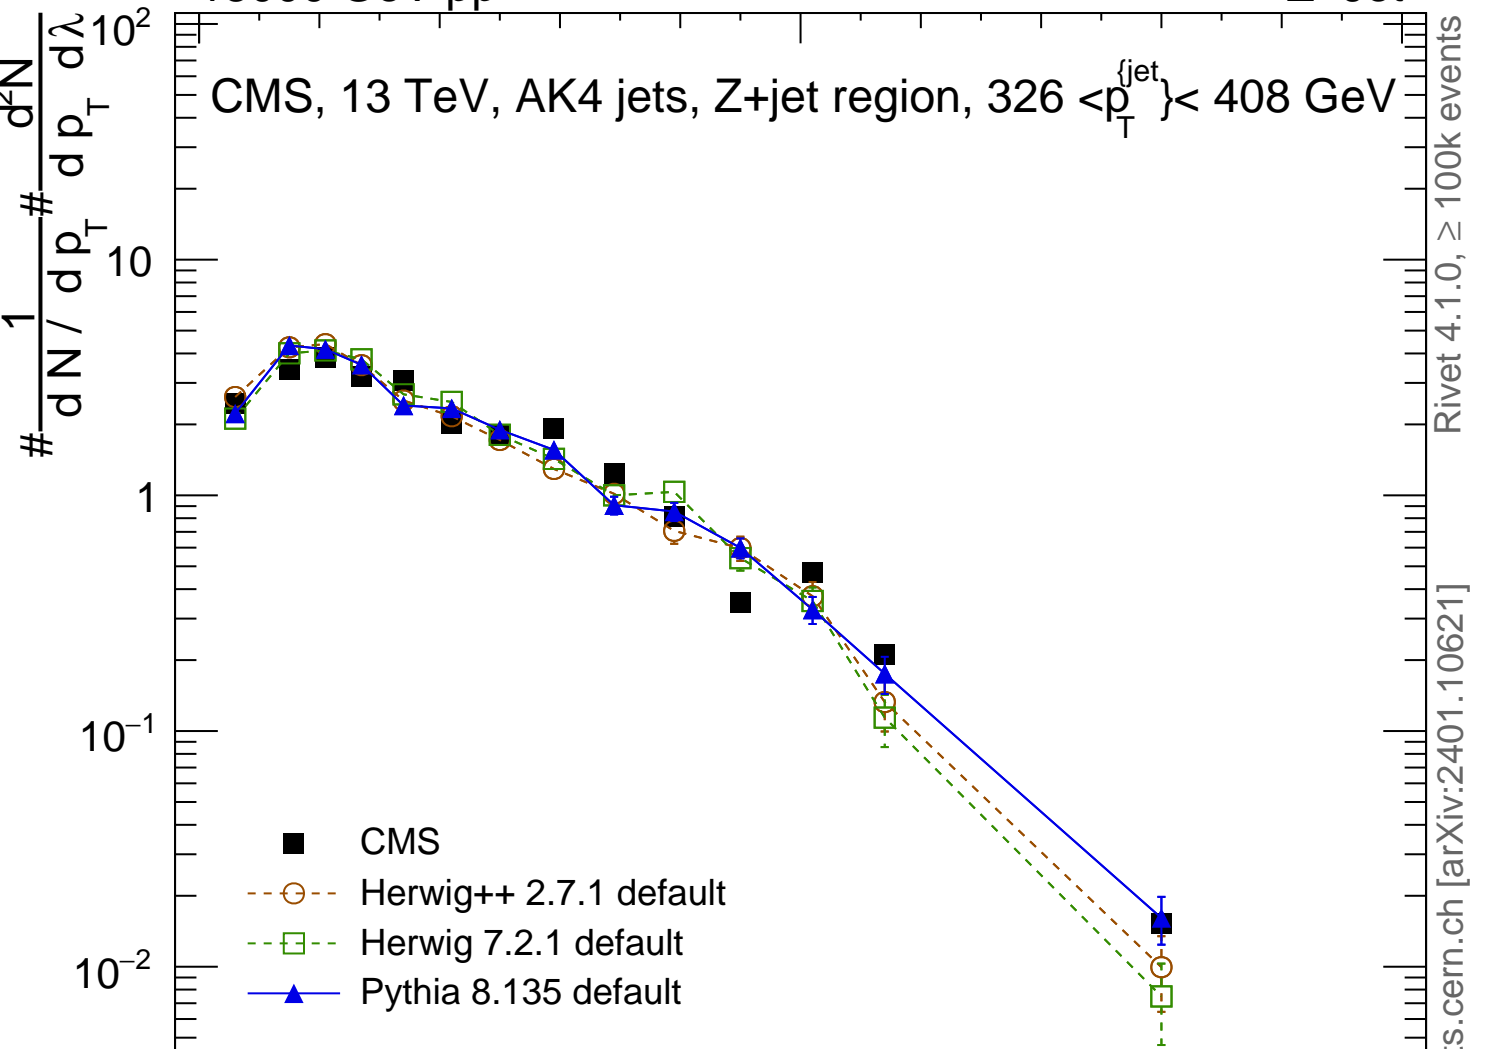

13000 GeV pp

Z+Jet

(CMS_2021_I1920187)