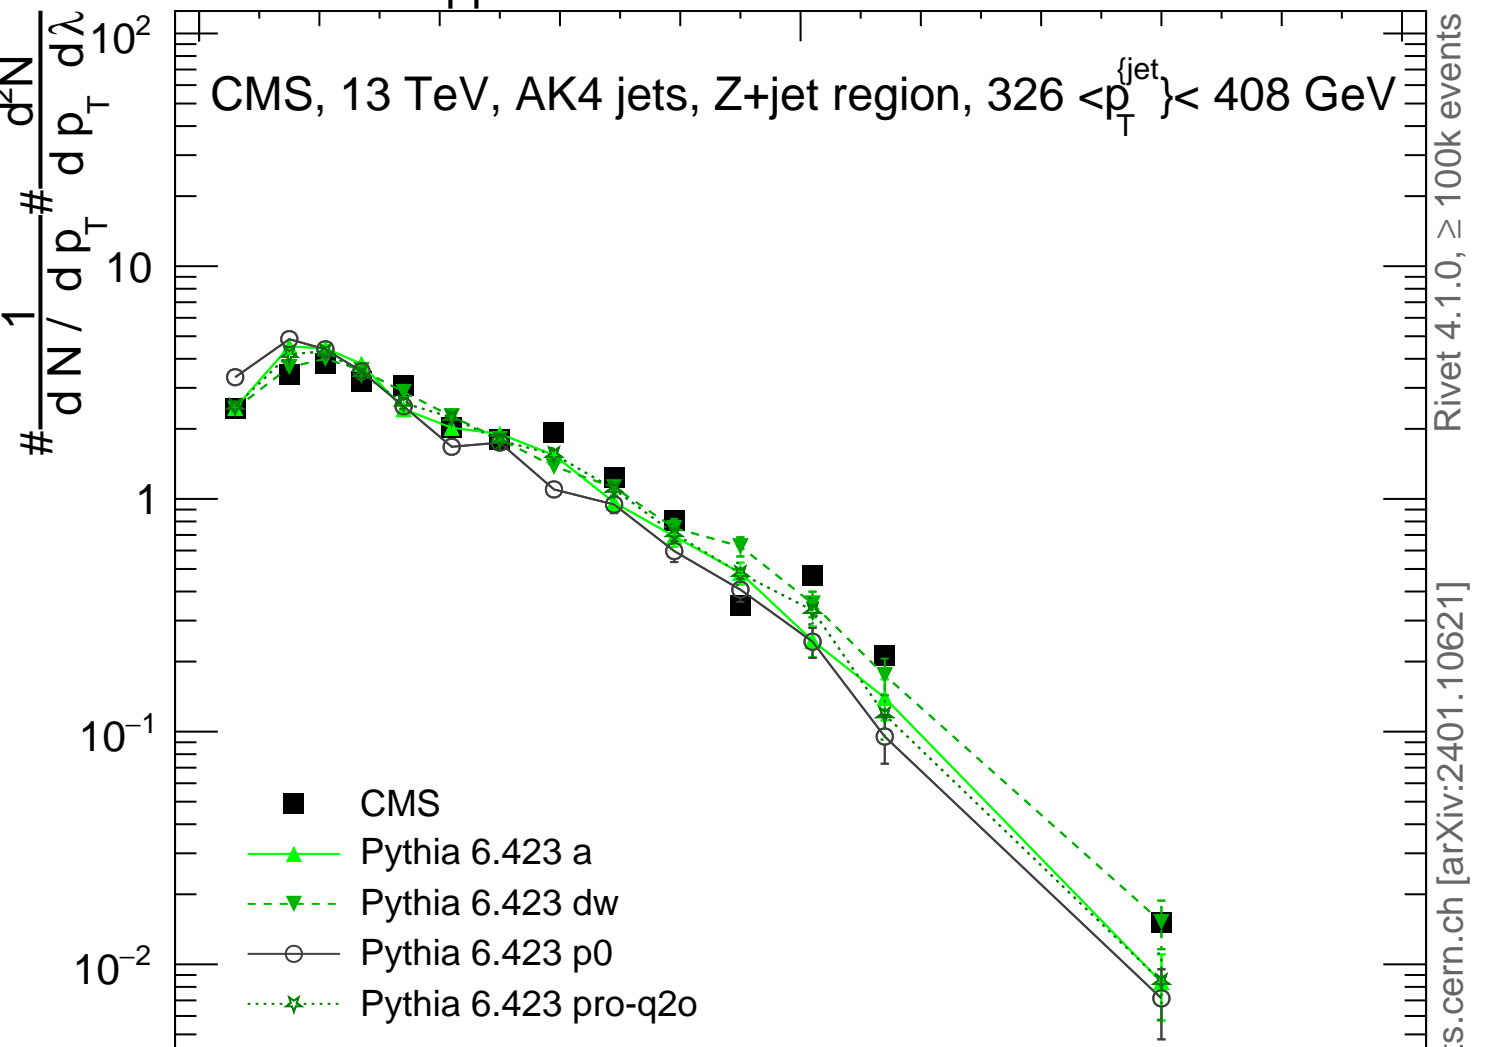

13000 GeV pp

Z+Jet

Rivet 4.1.0, $\geq 100k$ events

mcplots.cern.ch [arXiv:2401.10621]