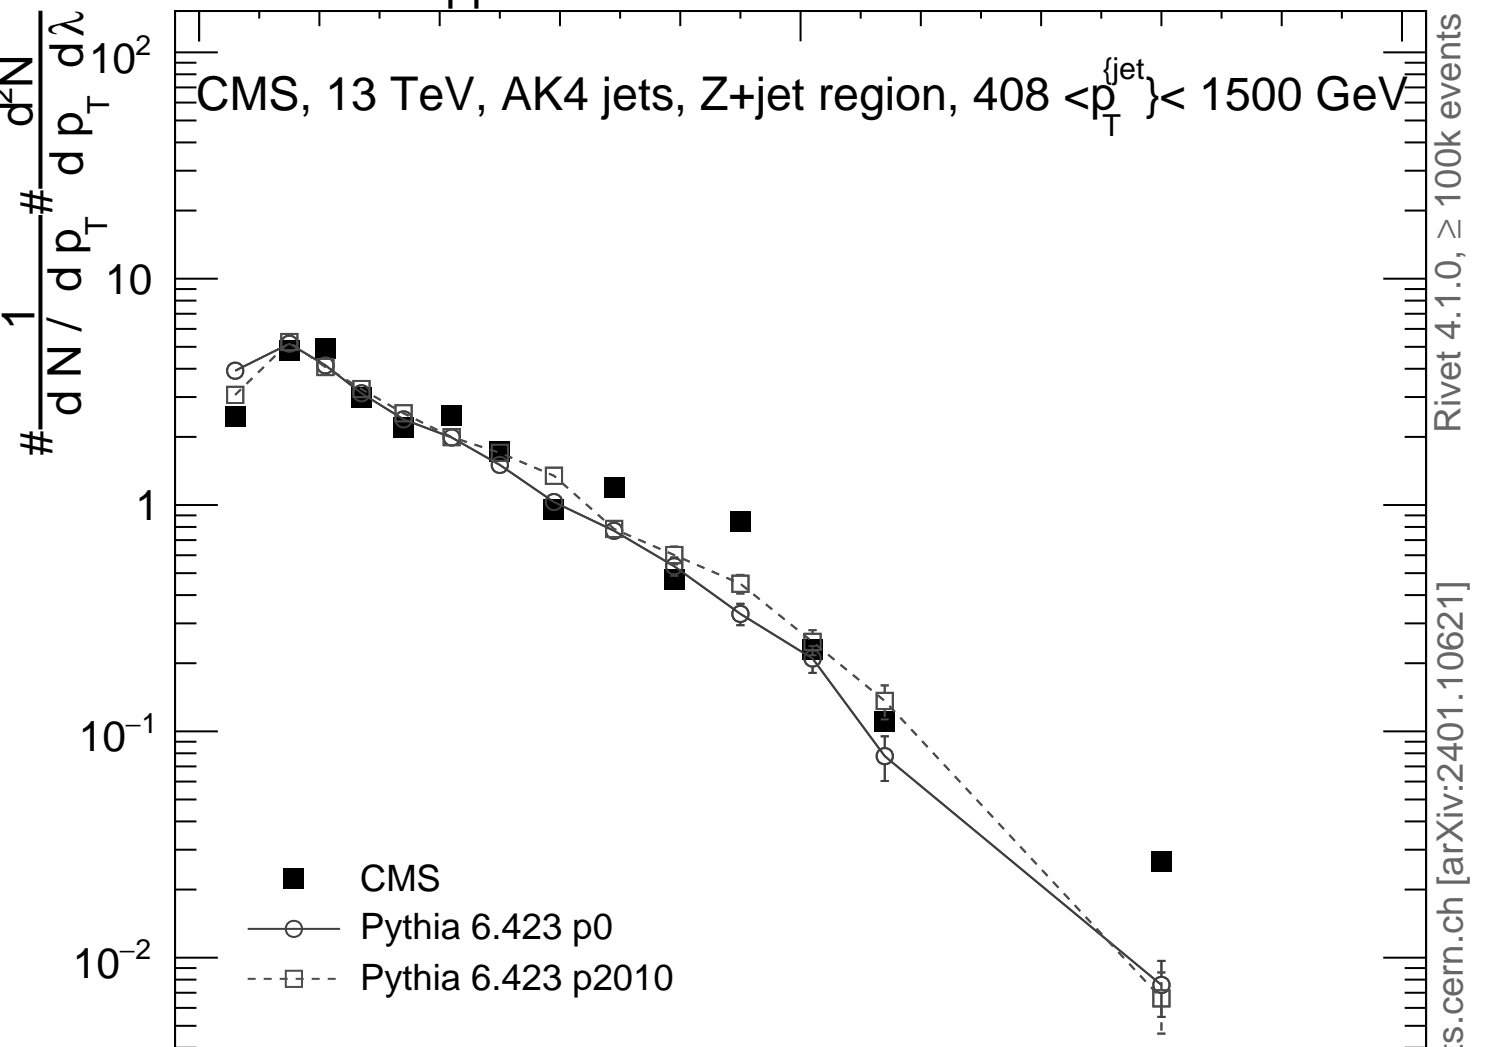

13000 GeV pp

Z+Jet

(CMS_2021_I1920187)