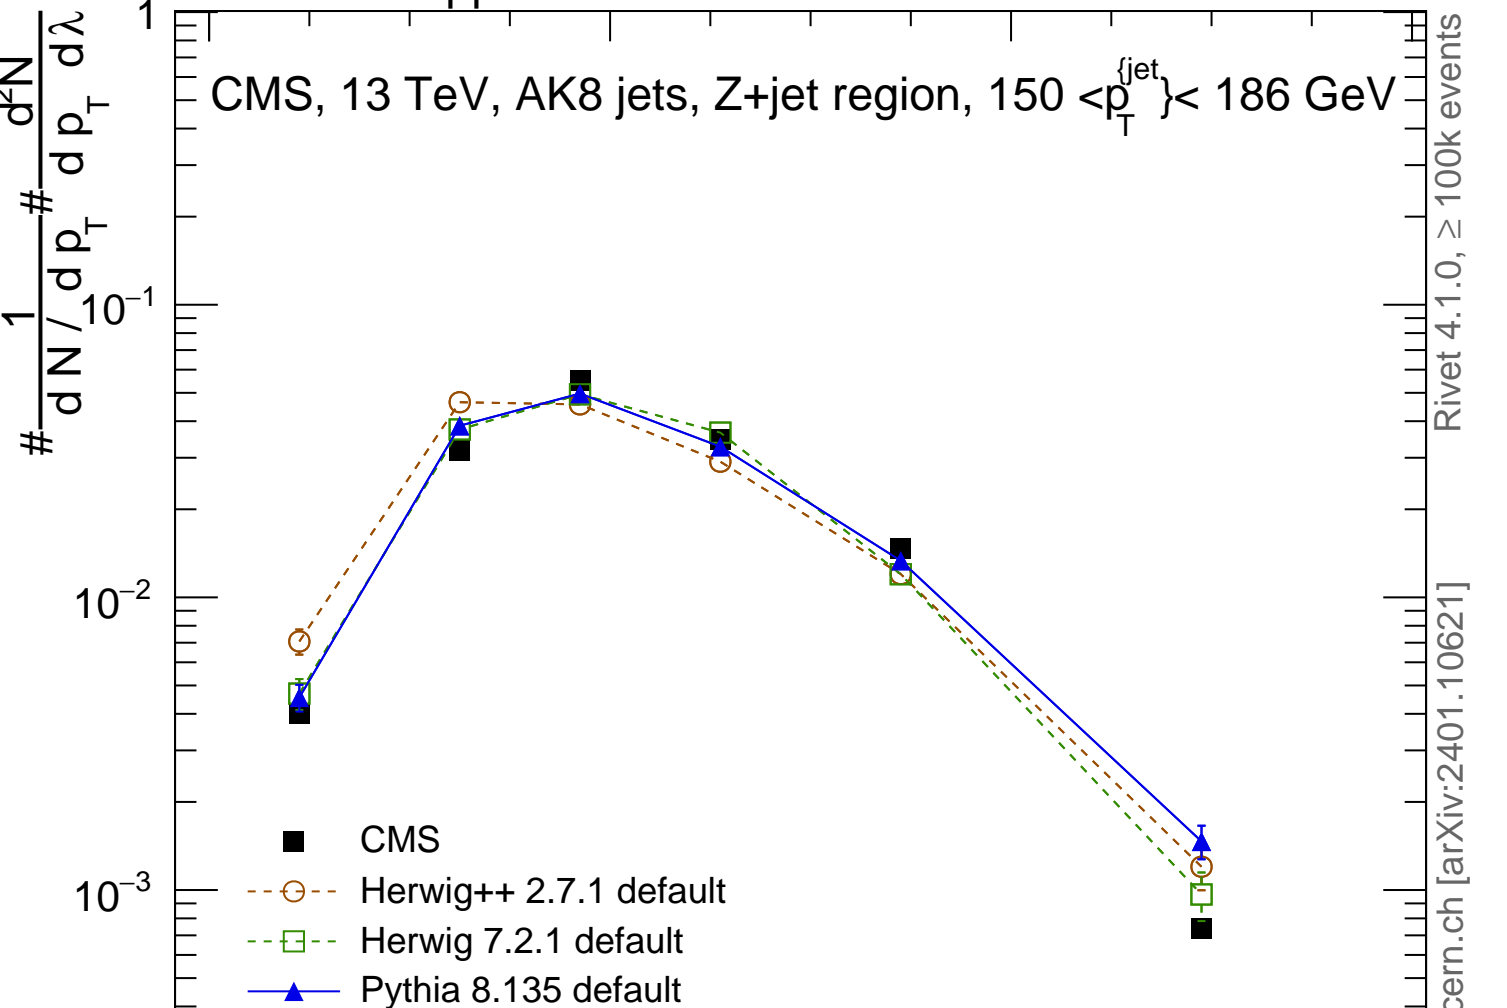

13000 GeV pp

Z+Jet

(CMS_2021_I1920187)