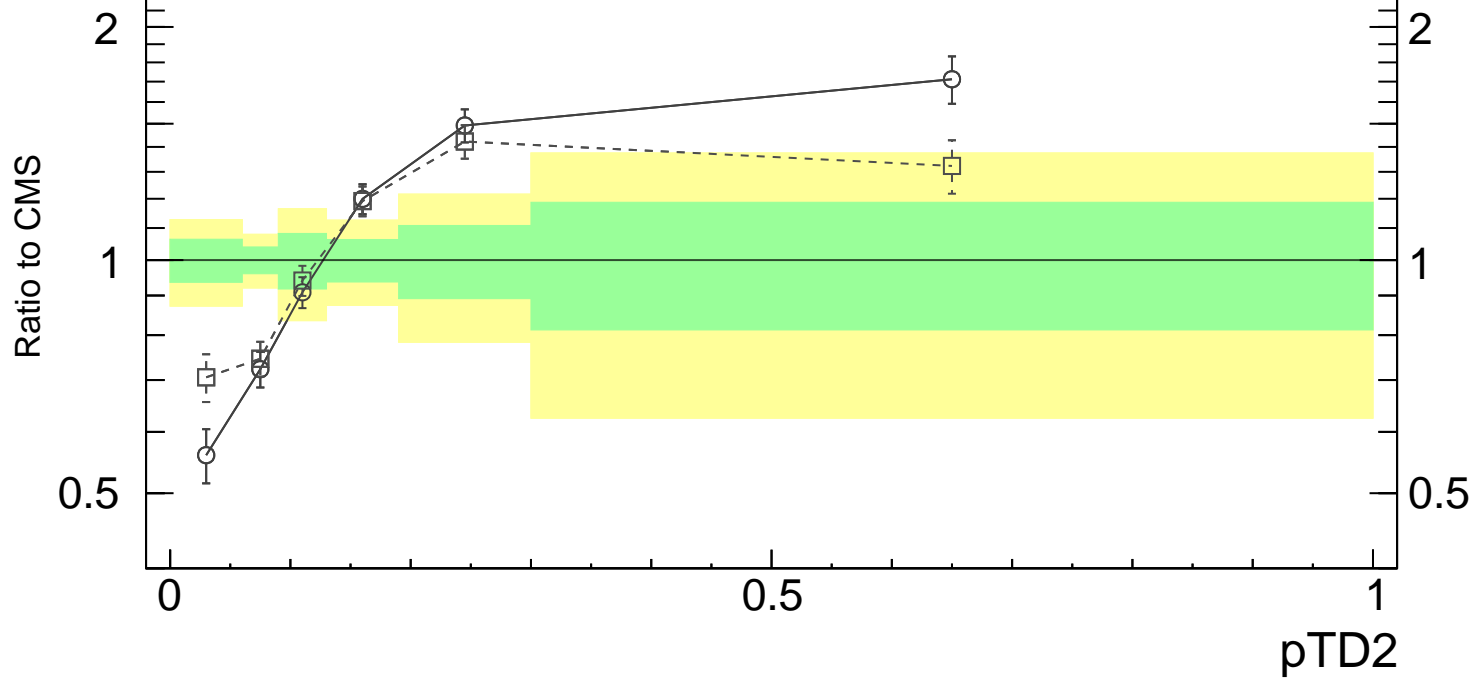

13000 GeV pp

Z+Jet

mcplots.cern.ch [arXiv:2401.10621]

Rivet 4.1.0, $\geq 100k$ events