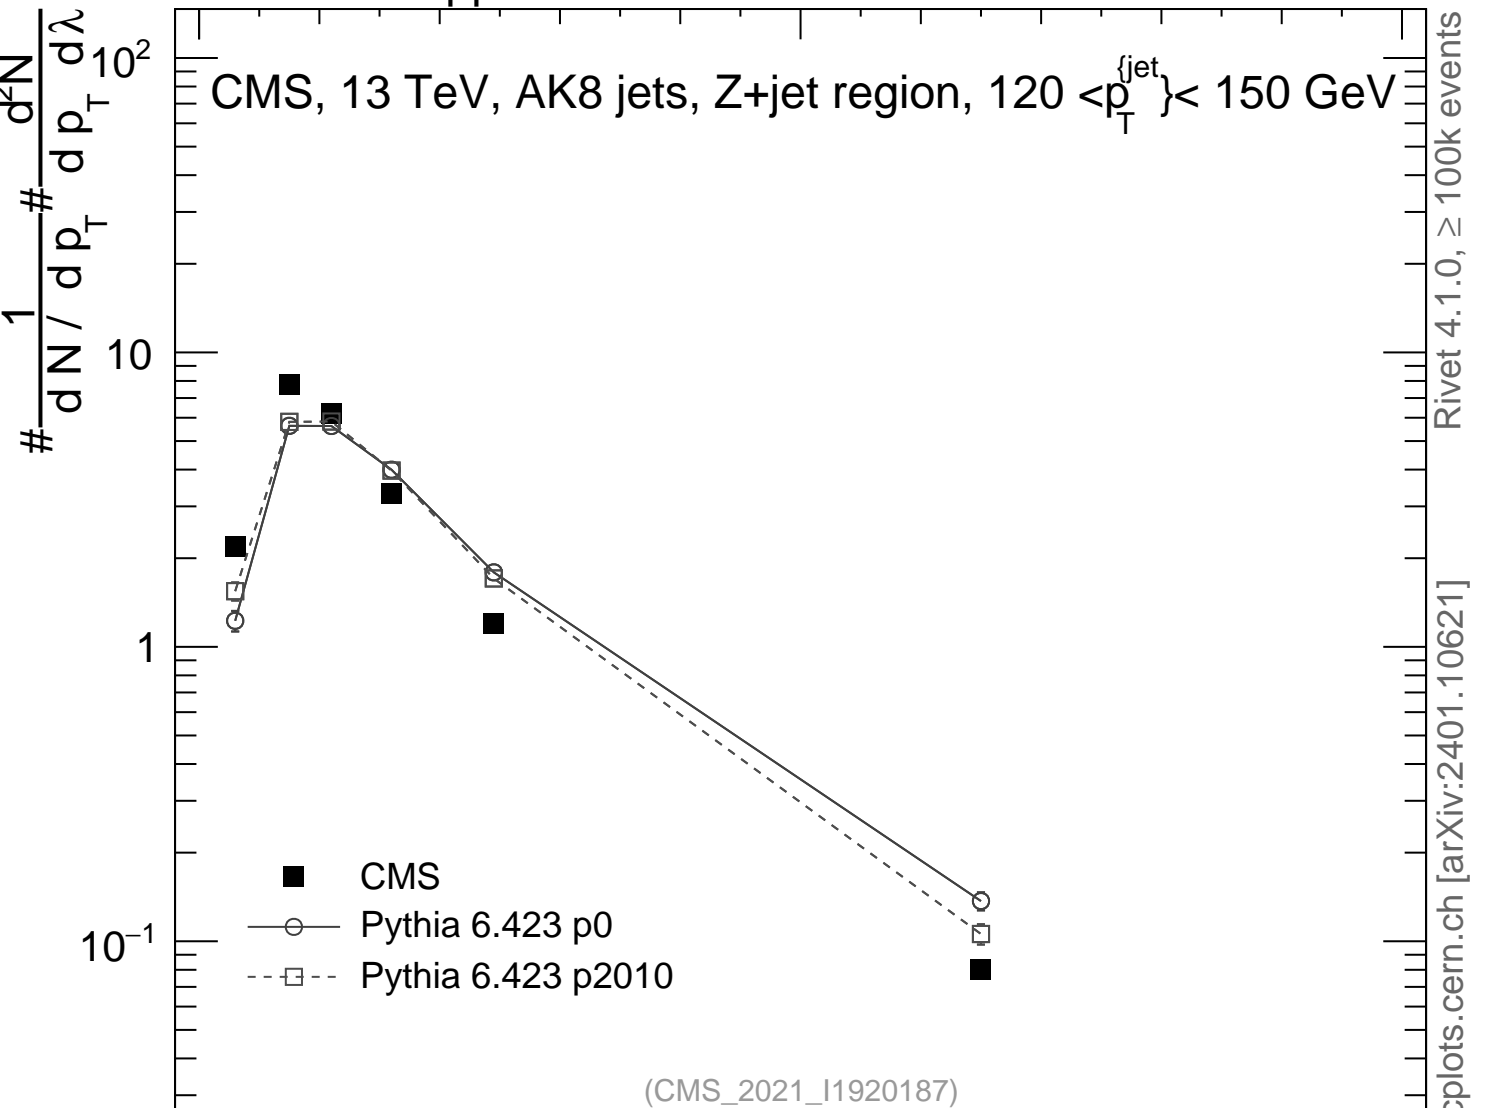

13000 GeV pp

Z+Jet

mcplots.cern.ch [arXiv:2401.10621]

Rivet 4.1.0, $\geq 100k$ events