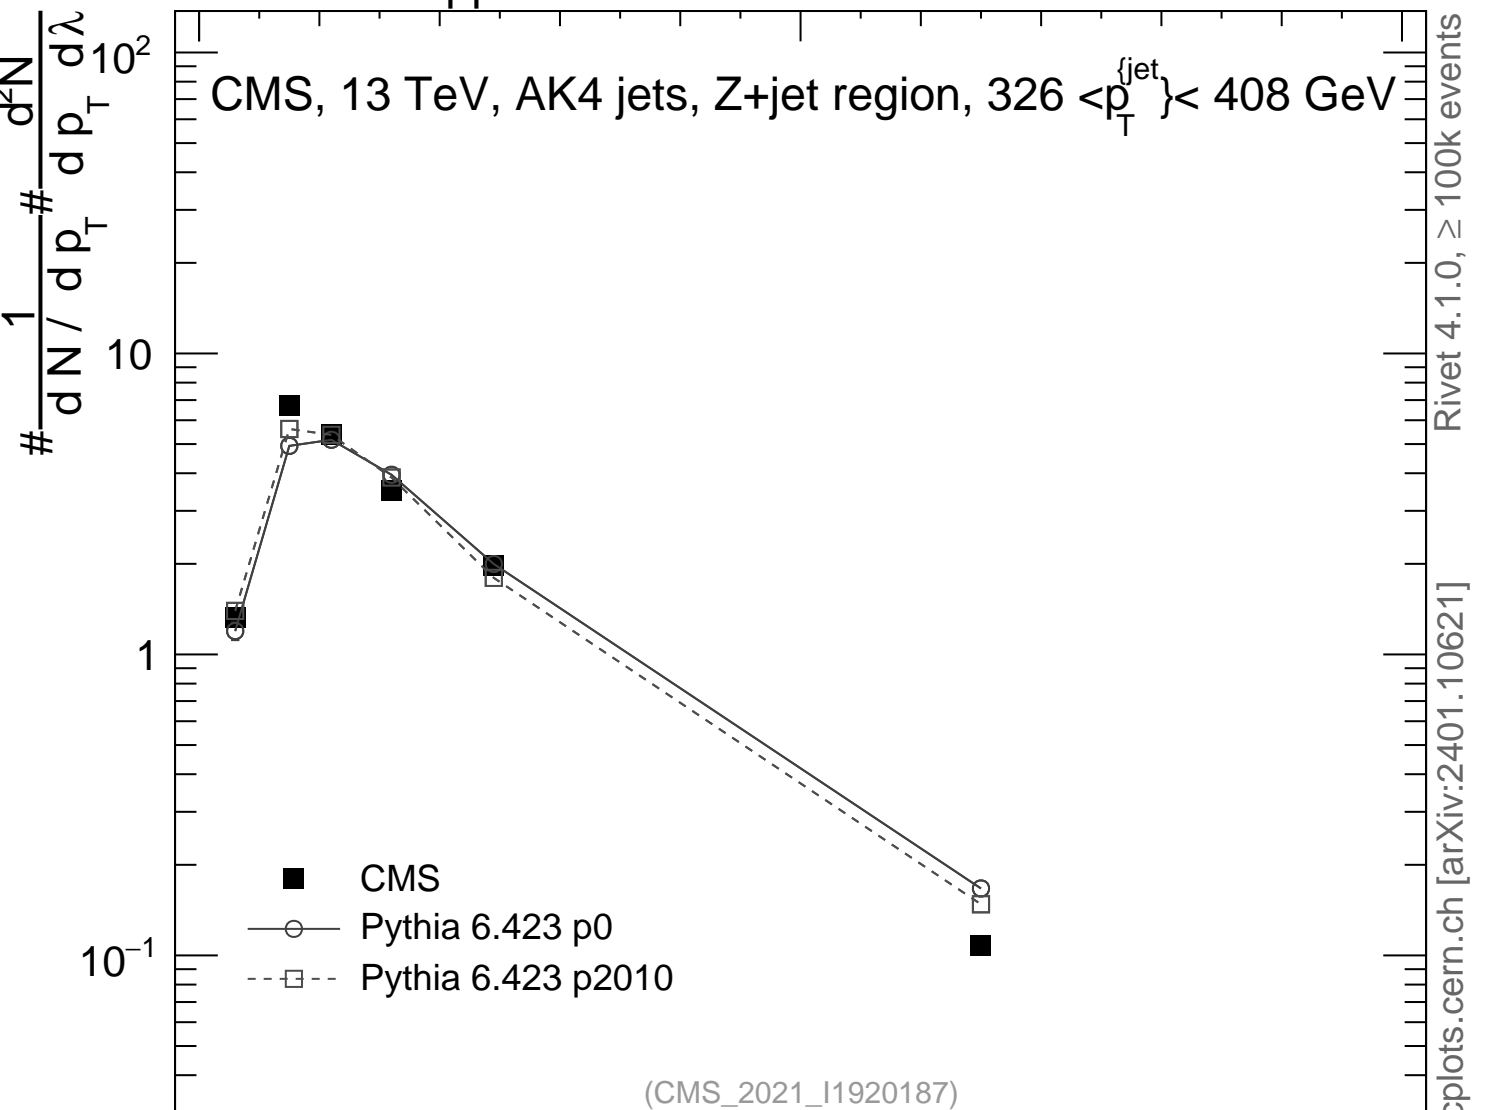

13000 GeV pp

Z+Jet

mcplots.cern.ch [arXiv:2401.10621]

Rivet 4.1.0, ≥ 100k events