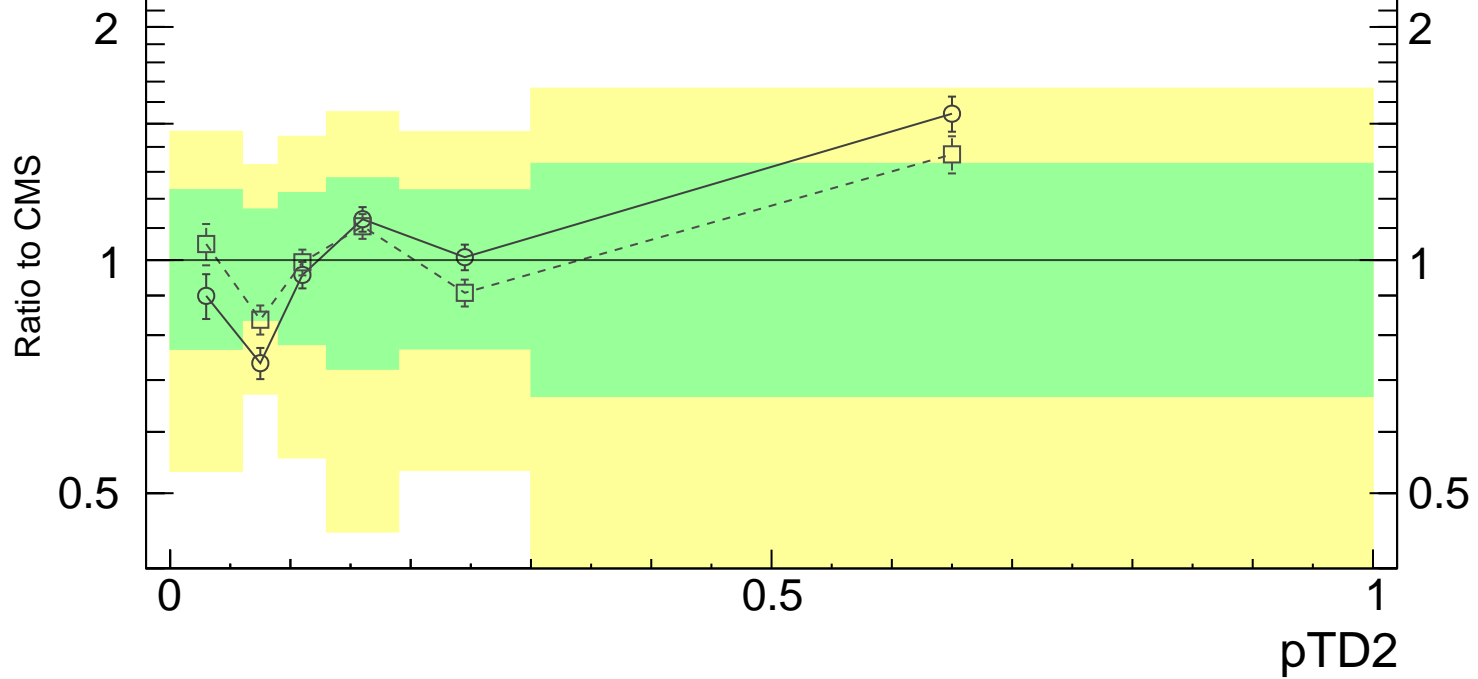

13000 GeV pp

Z+Jet

mcplots.cern.ch [arXiv:2401.10621]

Rivet 4.1.0, ≥ 100k events