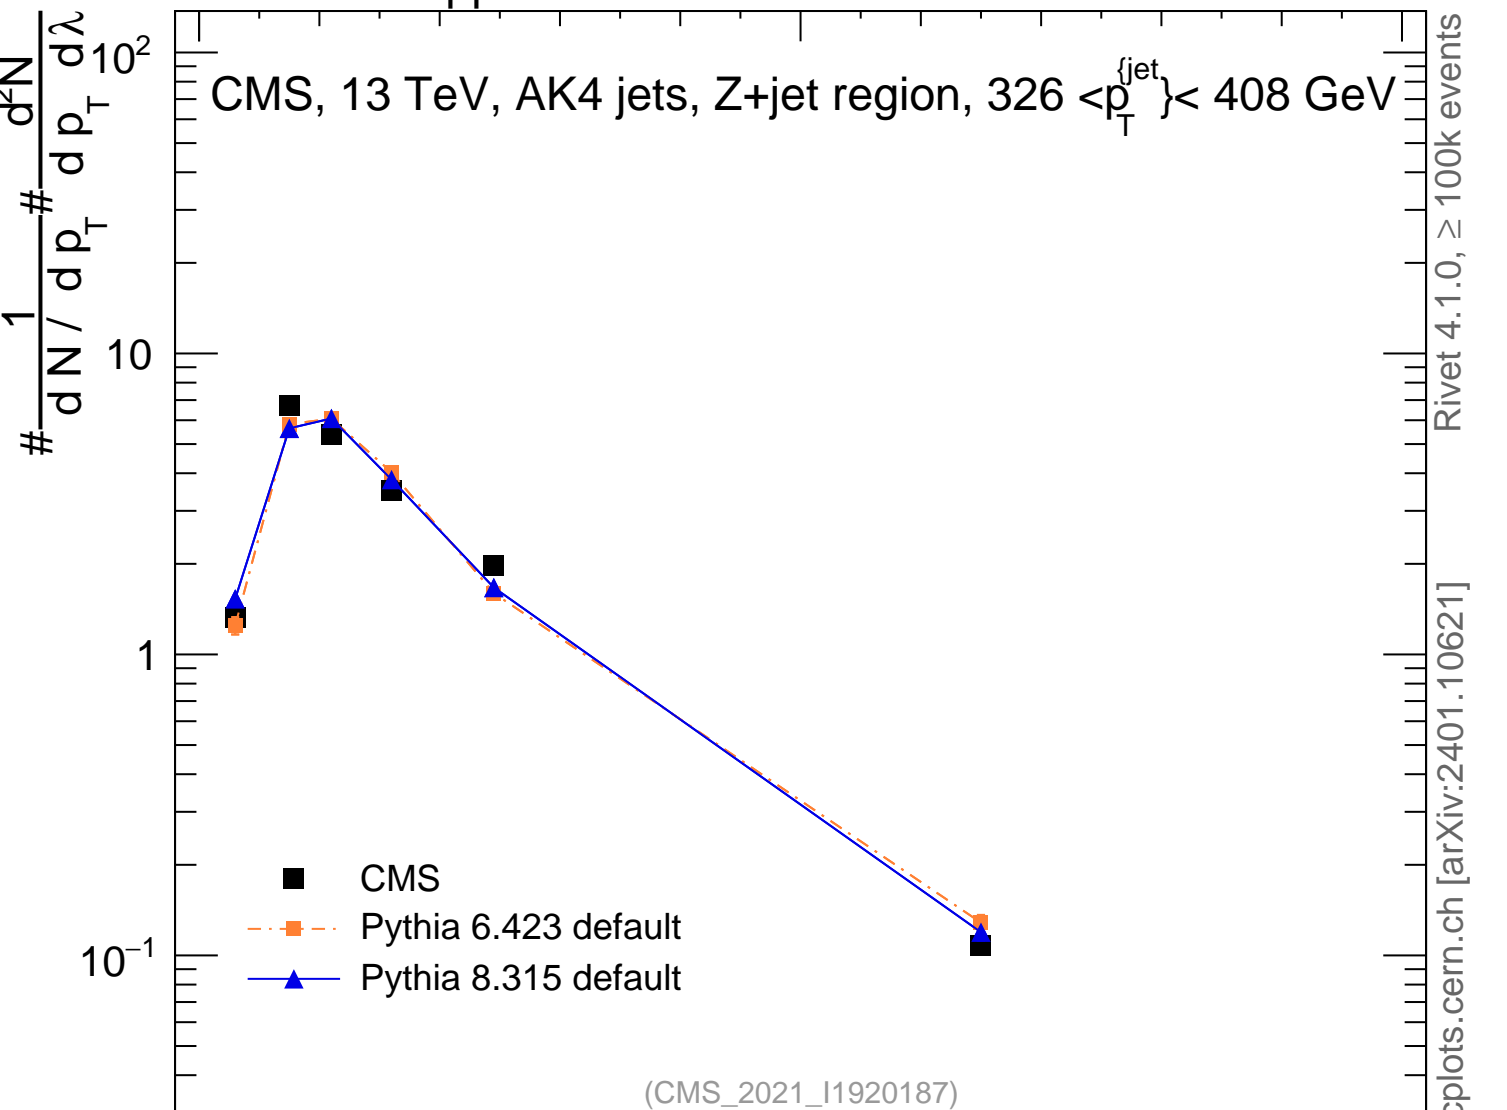

13000 GeV pp

Z+Jet

Rivet 4.1.0, $\geq 100k$ events

mcplots.cern.ch [arXiv:2401.10621]