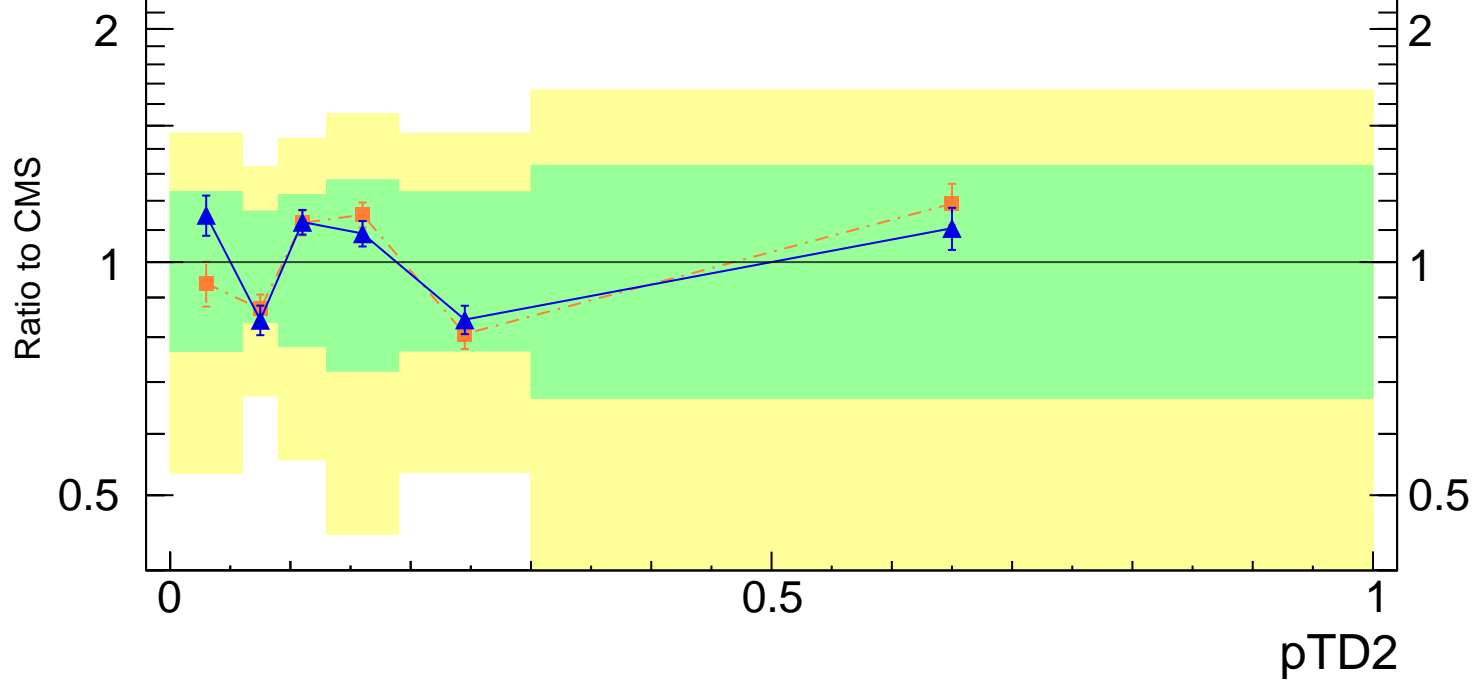

13000 GeV pp

Z+Jet

Rivet 4.1.0, $\geq 100k$ events

mcplots.cern.ch [arXiv:2401.10621]