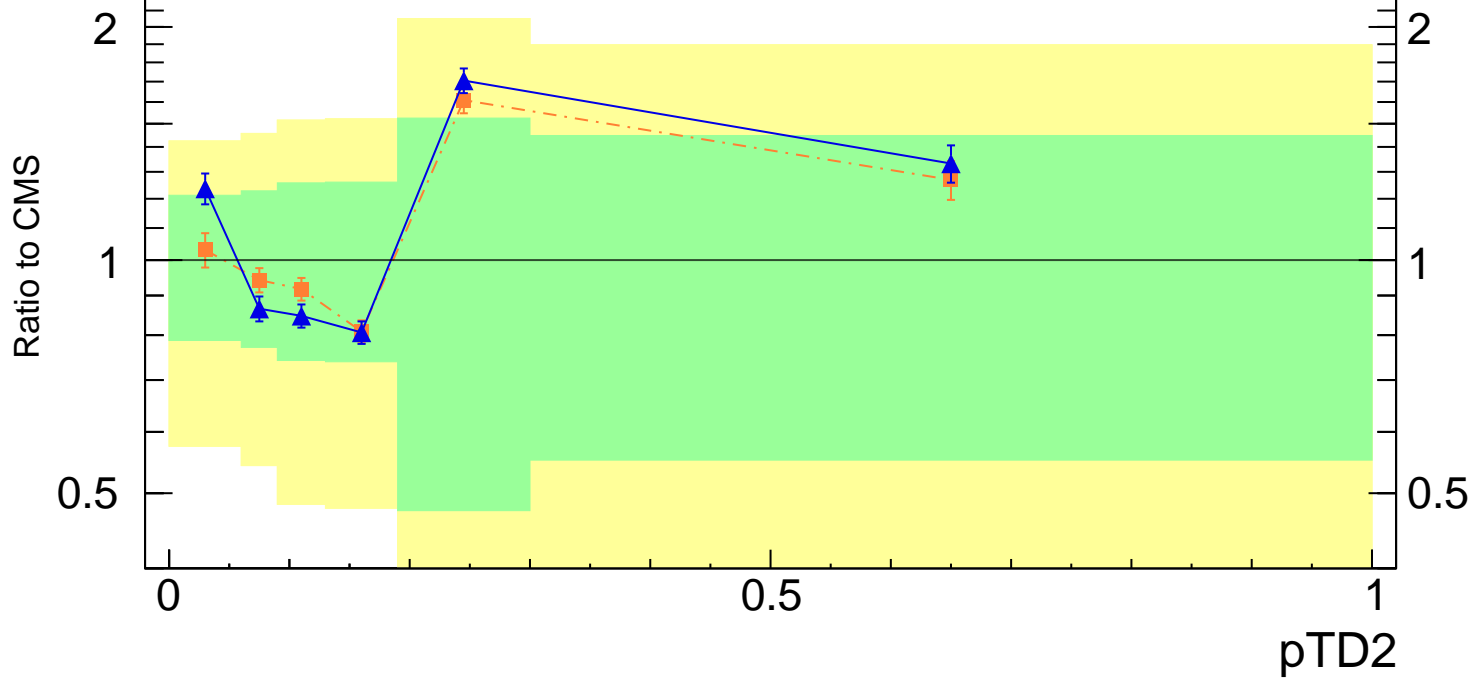

13000 GeV pp

Z+Jet

(CMS_2021_I1920187)

Rivet 4.1.0, $\geq 100k$ events
mcplots.cern.ch [arXiv:2401.10621]