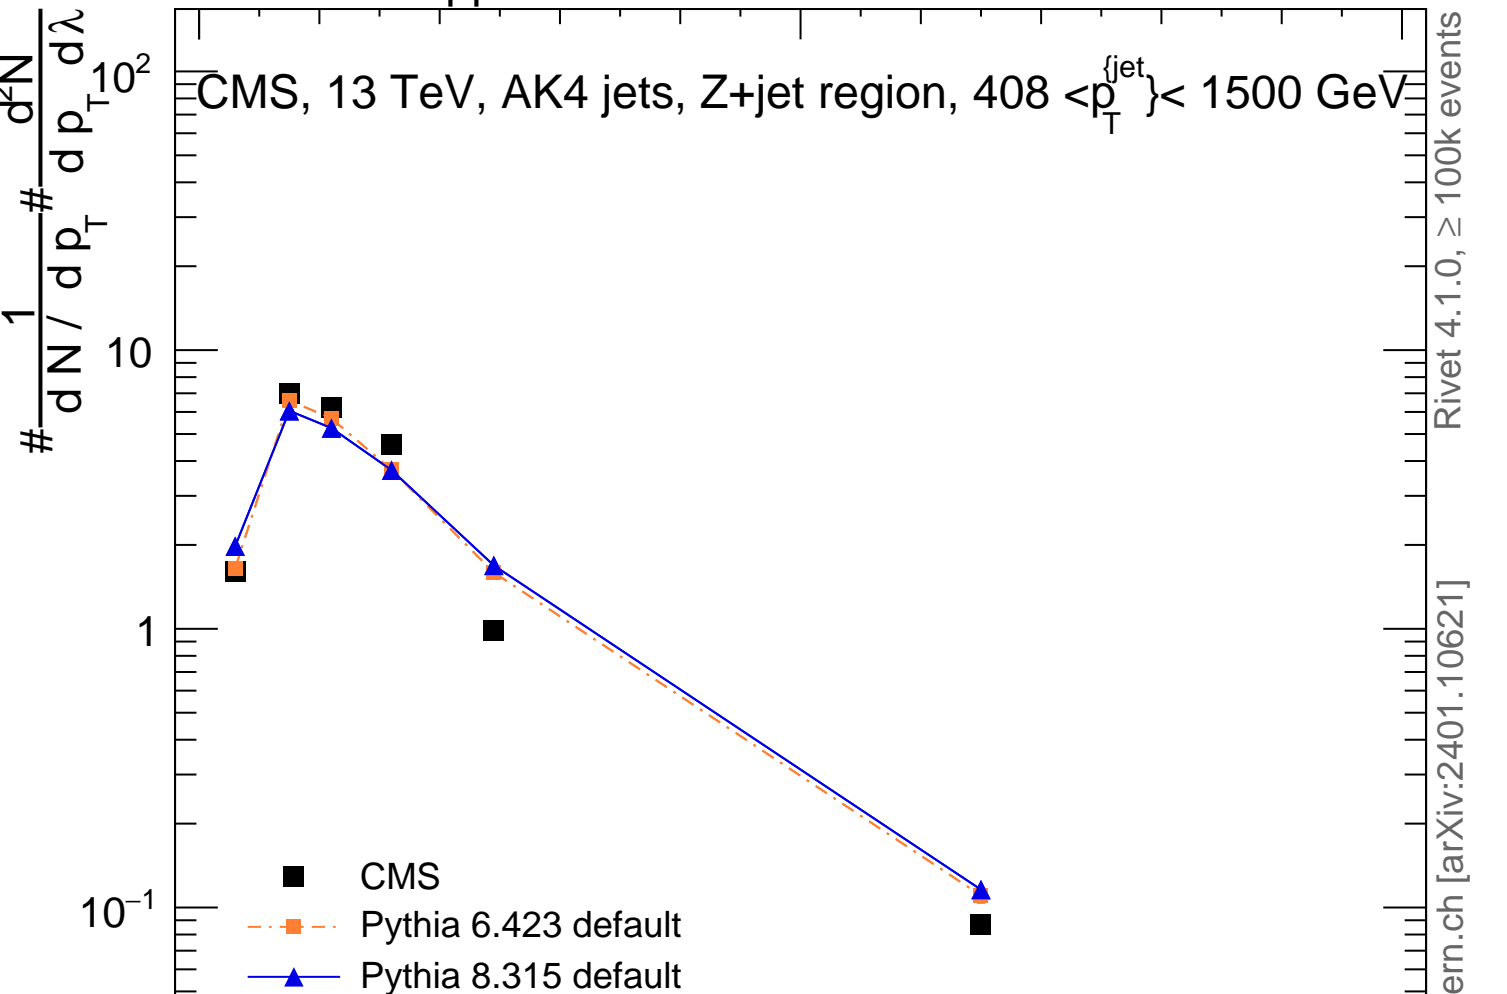

13000 GeV pp

Z+Jet

(CMS_2021_I1920187)

Rivet 4.1.0, $\geq 100k$ events
mcplots.cern.ch [arXiv:2401.10621]