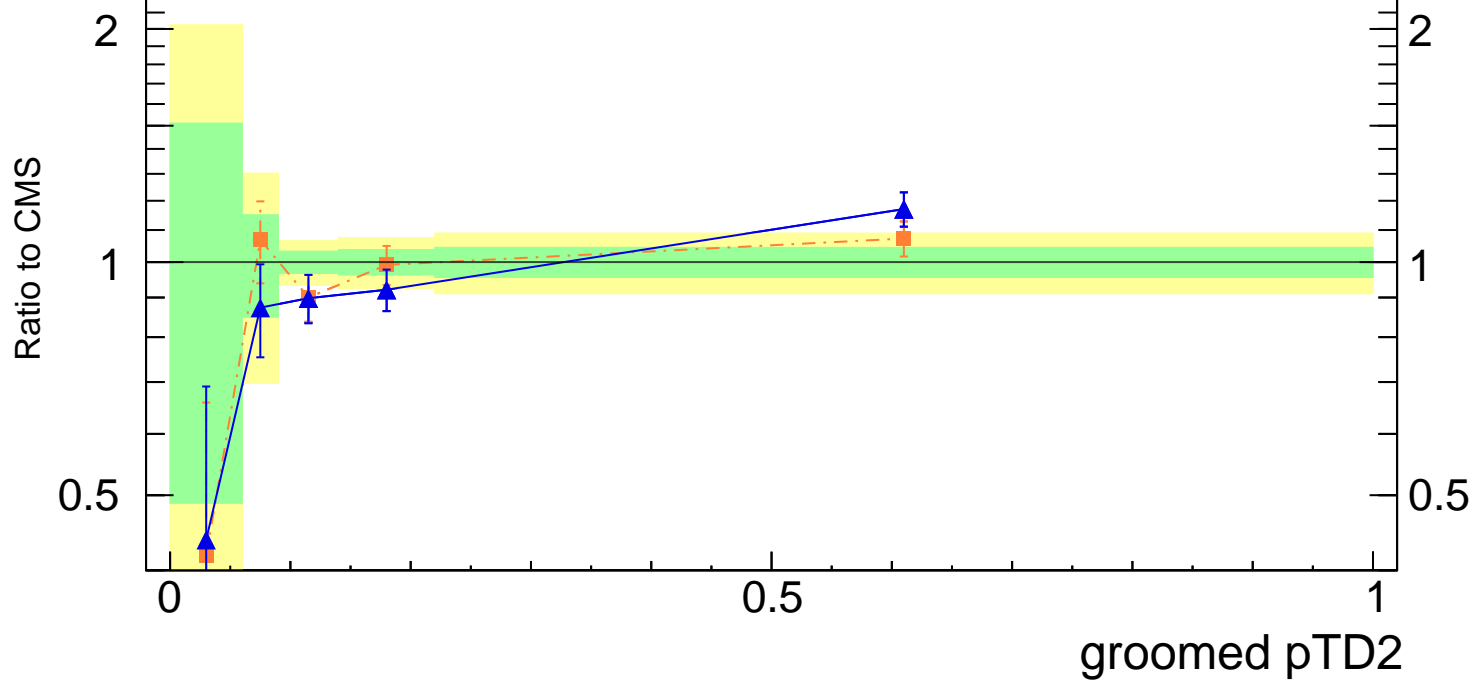

CMS, 13 TeV, AK4 jets, Z+jet region,  $50 < p_T^{\text{jet}} < 65$  GeV

- CMS
- - ■ Pythia 6.423 default
- - ▲ Pythia 8.315 default

mcplots.cern.ch [arXiv:2401.10621]

Rivet 4.1.0, ≥ 100k events