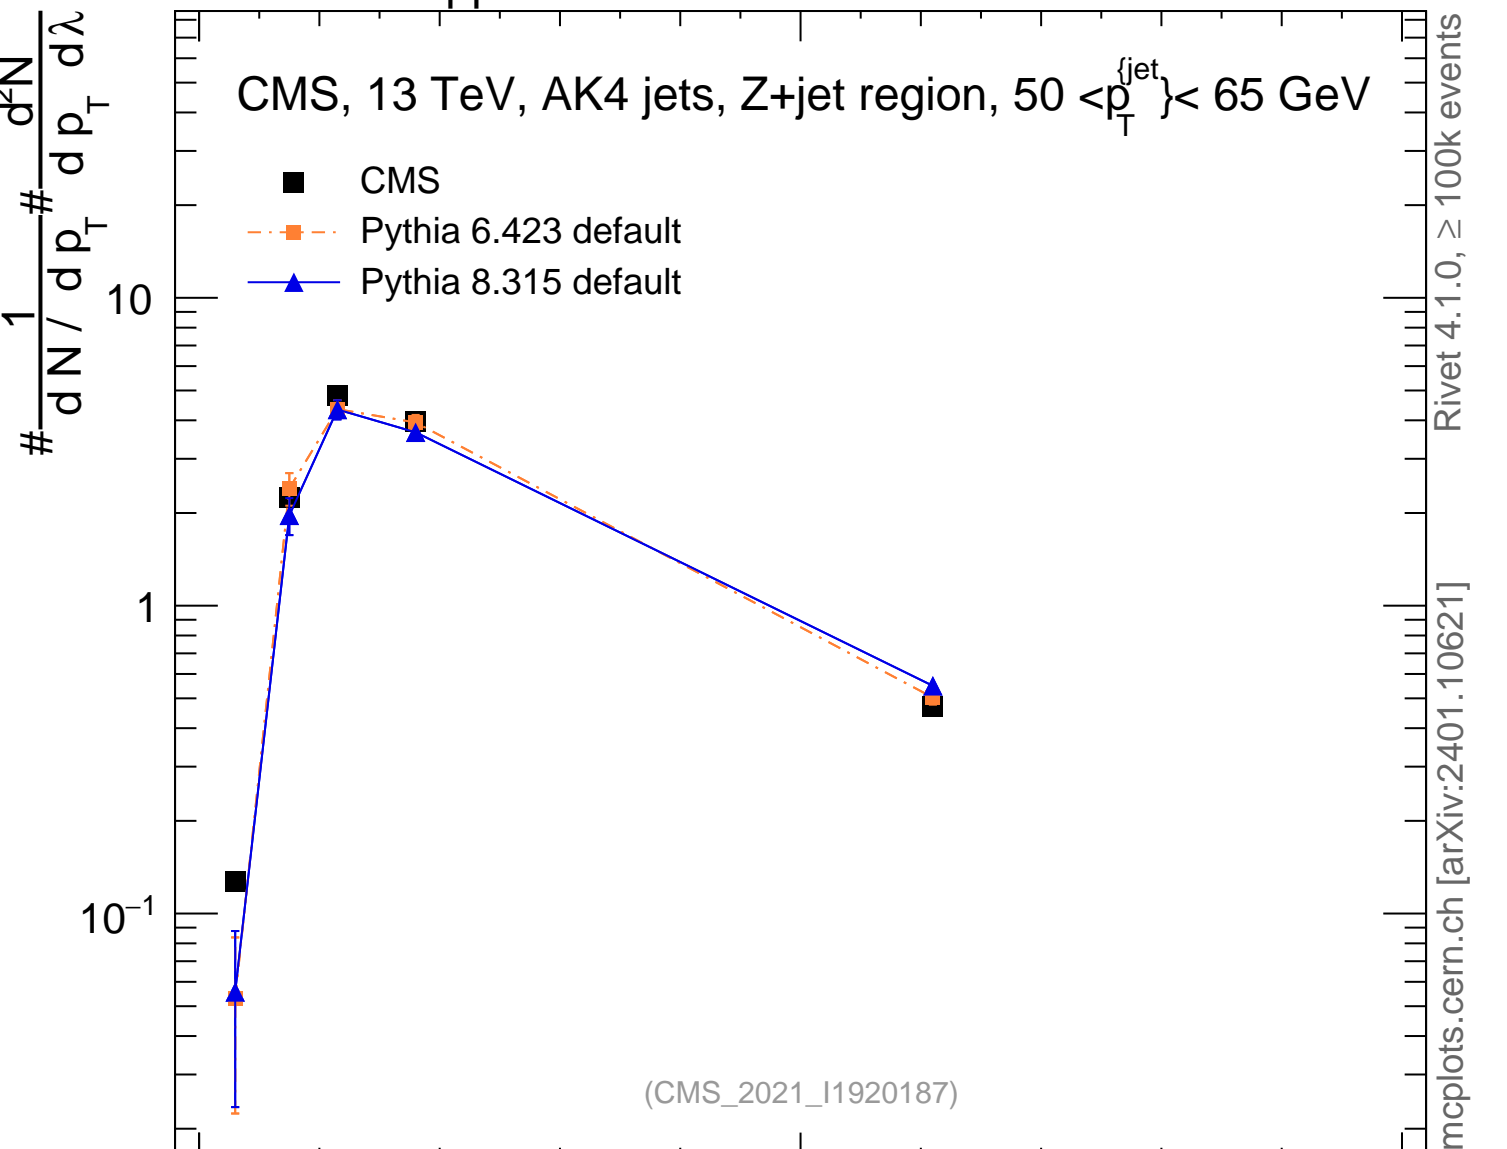

CMS, 13 TeV, AK4 jets, Z+jet region,  $50 < p_T^{\text{jet}} < 65$  GeV

- CMS
- - ■ Pythia 6.423 default
- - ▲ Pythia 8.315 default

mcplots.cern.ch [arXiv:2401.10621]

Rivet 4.1.0, ≥ 100k events