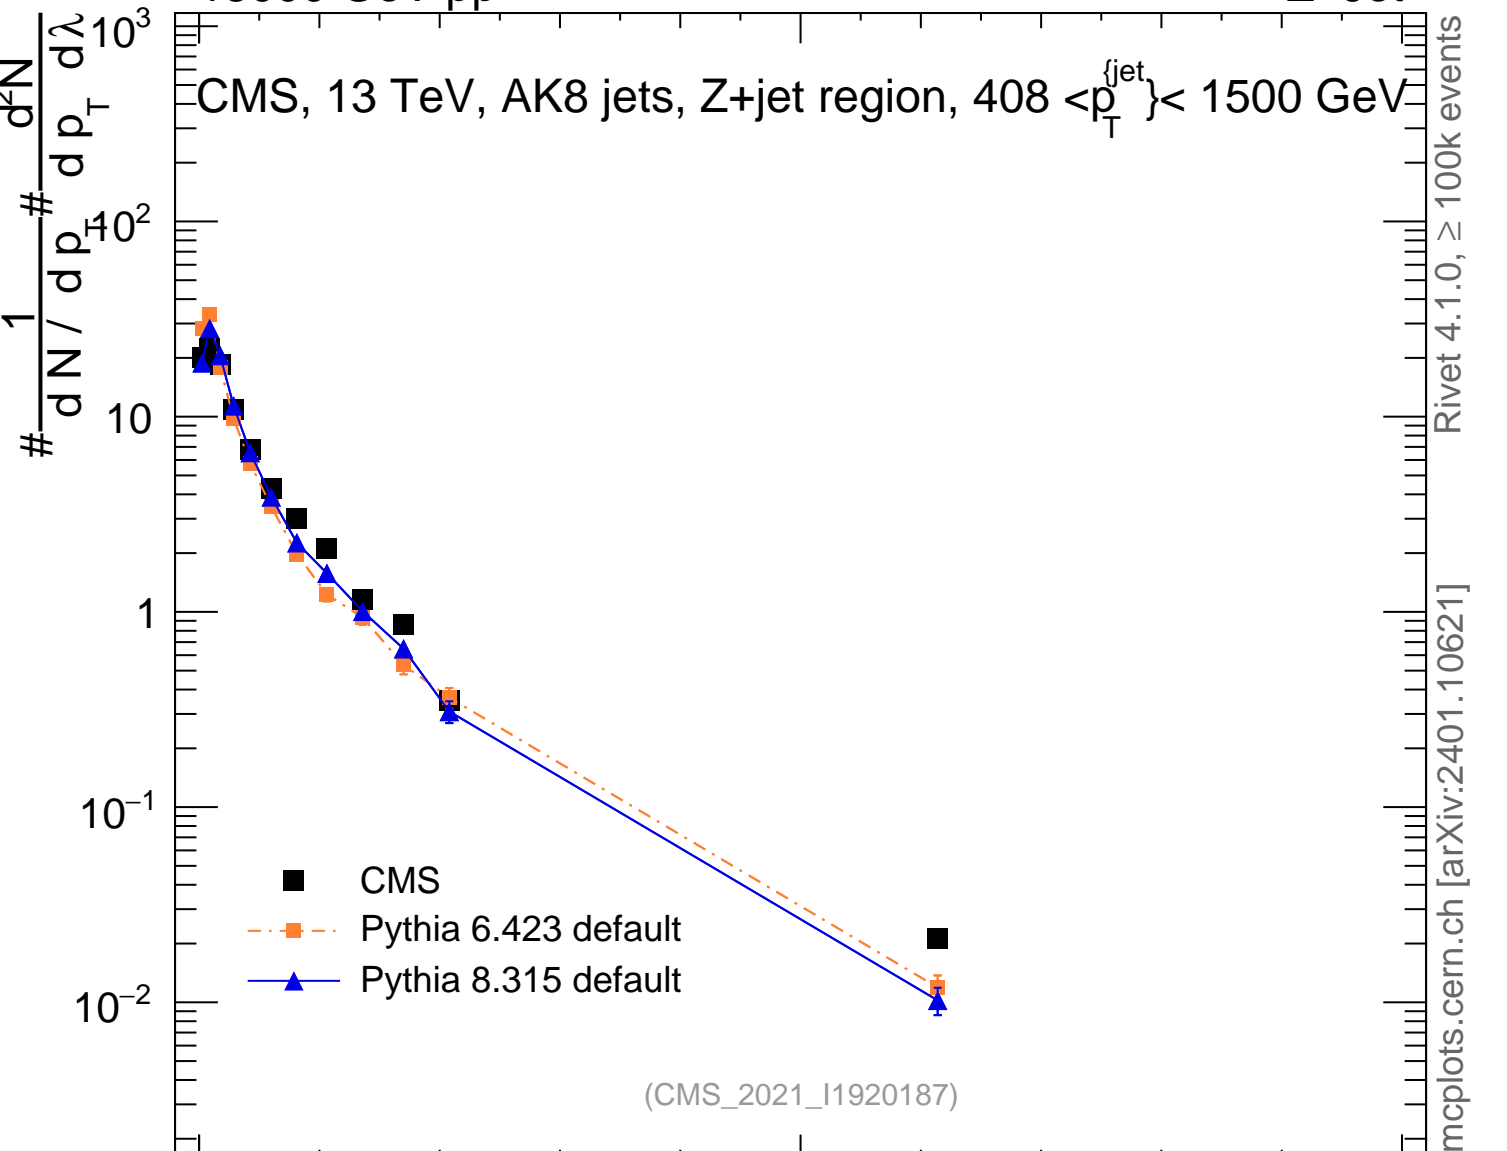

13000 GeV pp

Z+Jet

Rivet 4.1.0, ≥ 100k events

mcplots.cern.ch [arXiv:2401.10621]