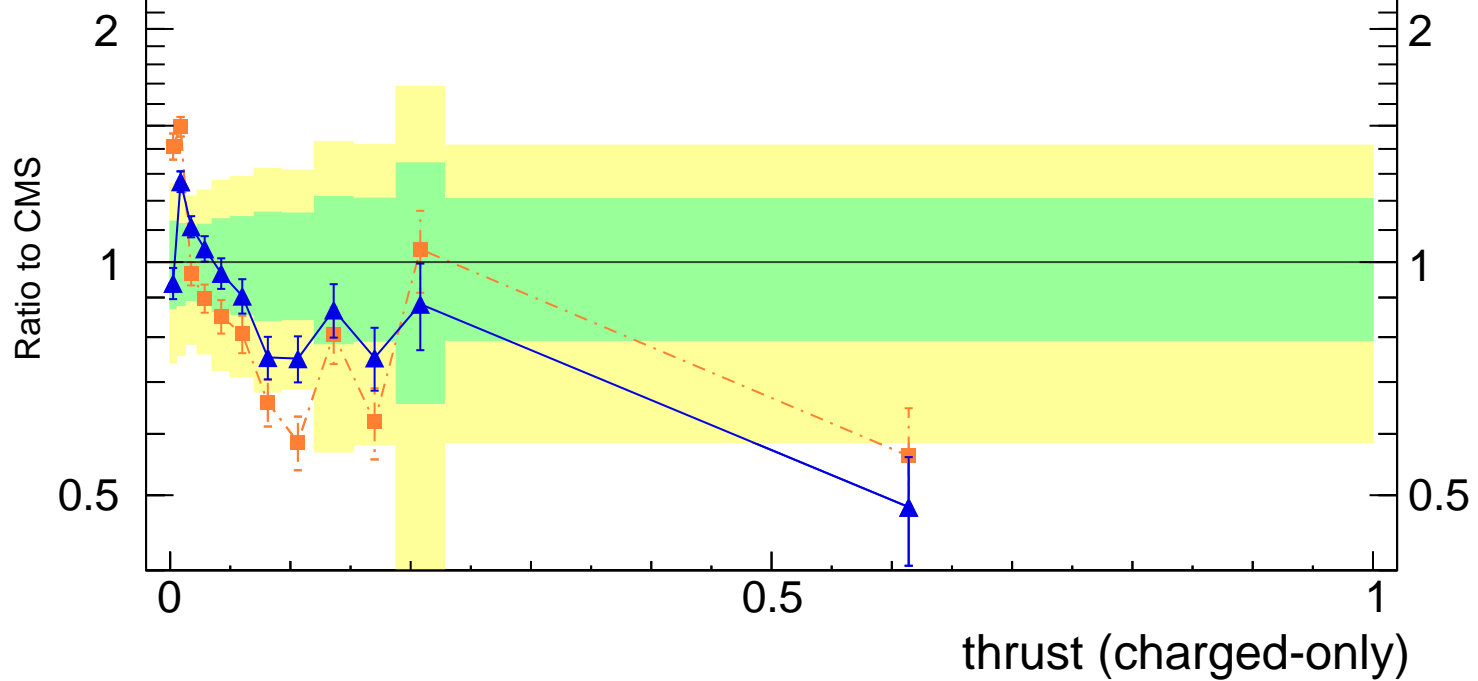

13000 GeV pp

Z+Jet

Rivet 4.1.0, ≥ 100k events

mcplots.cern.ch [arXiv:2401.10621]