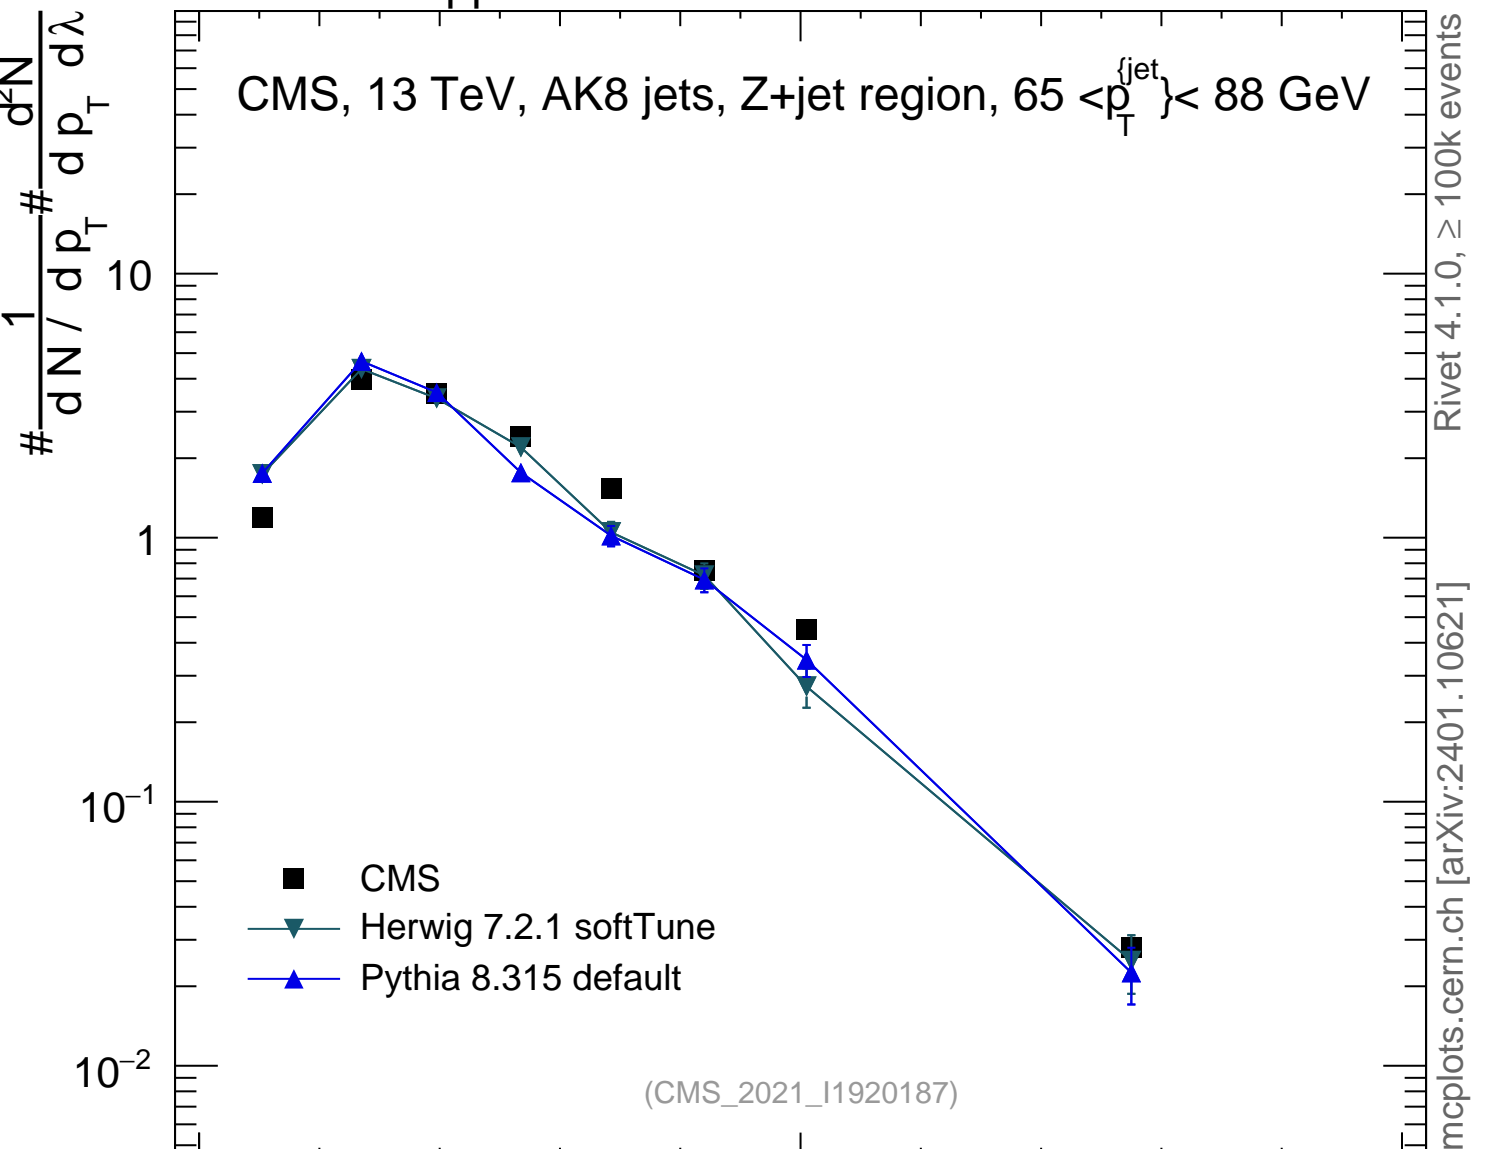

CMS, 13 TeV, AK8 jets, Z+jet region, $65 < p_T^{\text{jet}} < 88$ GeV

■ CMS
 ▼ Herwig 7.2.1 softTune
 ▲ Pythia 8.315 default

(CMS_2021_I1920187)

Rivet 4.1.0, $\geq 100k$ events

mcplots.cern.ch [arXiv:2401.10621]