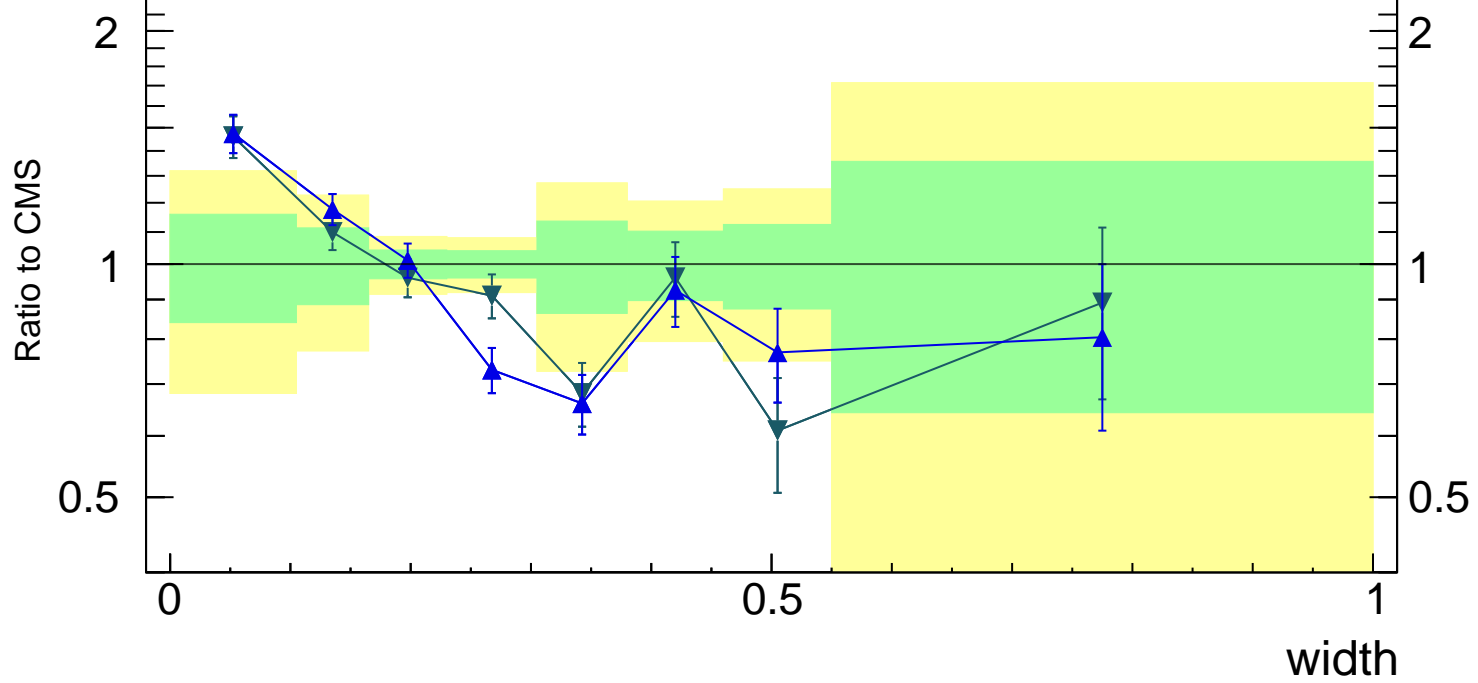

CMS, 13 TeV, AK8 jets, Z+jet region, $65 < p_T^{\text{jet}} < 88$ GeV

■ CMS
 ▼ Herwig 7.2.1 softTune
 ▲ Pythia 8.315 default

(CMS_2021_I1920187)

Rivet 4.1.0, $\geq 100k$ events

mcplots.cern.ch [arXiv:2401.10621]