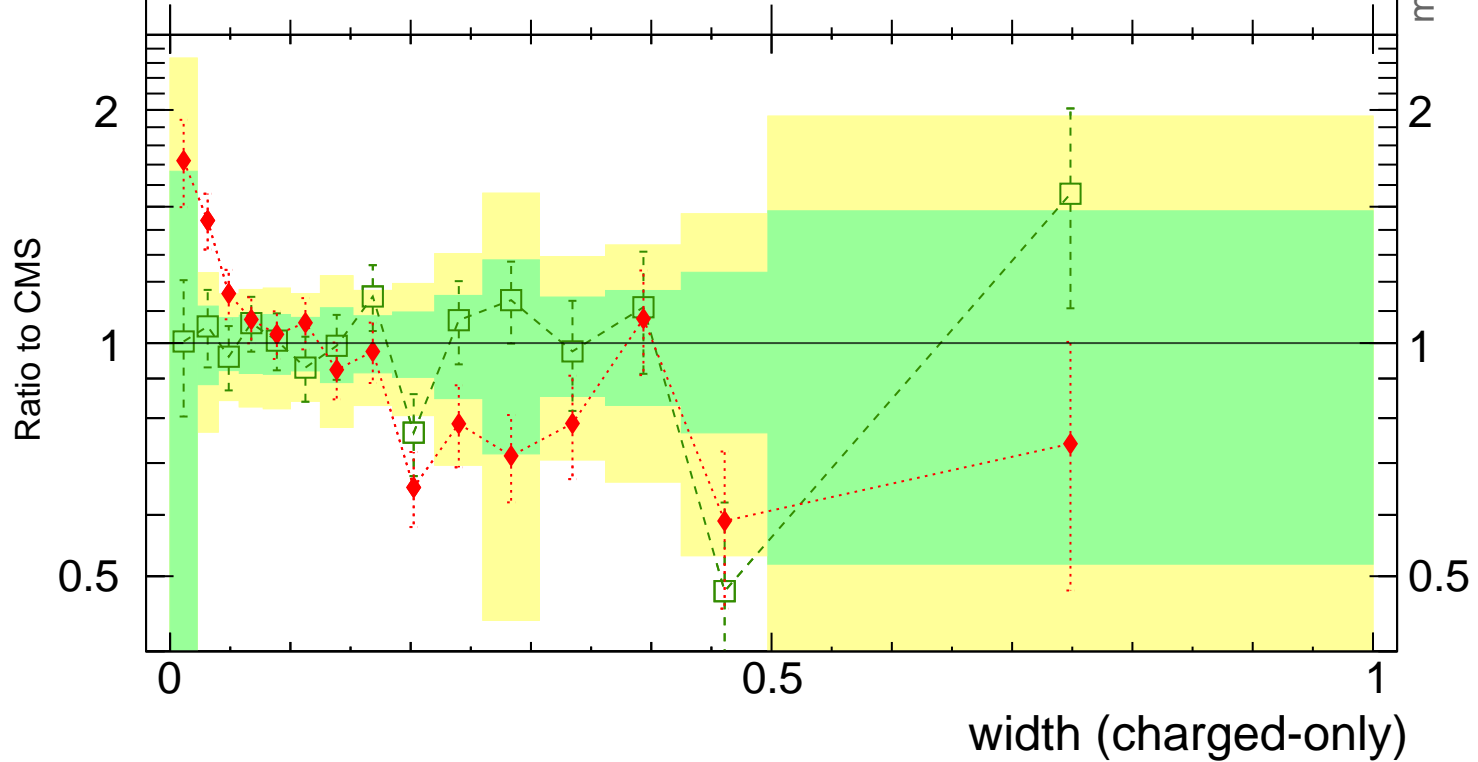

13000 GeV pp

Z+Jet

Rivet 4.1.0,  $\geq 100k$  events

mcplots.cern.ch [arXiv:2401.10621]