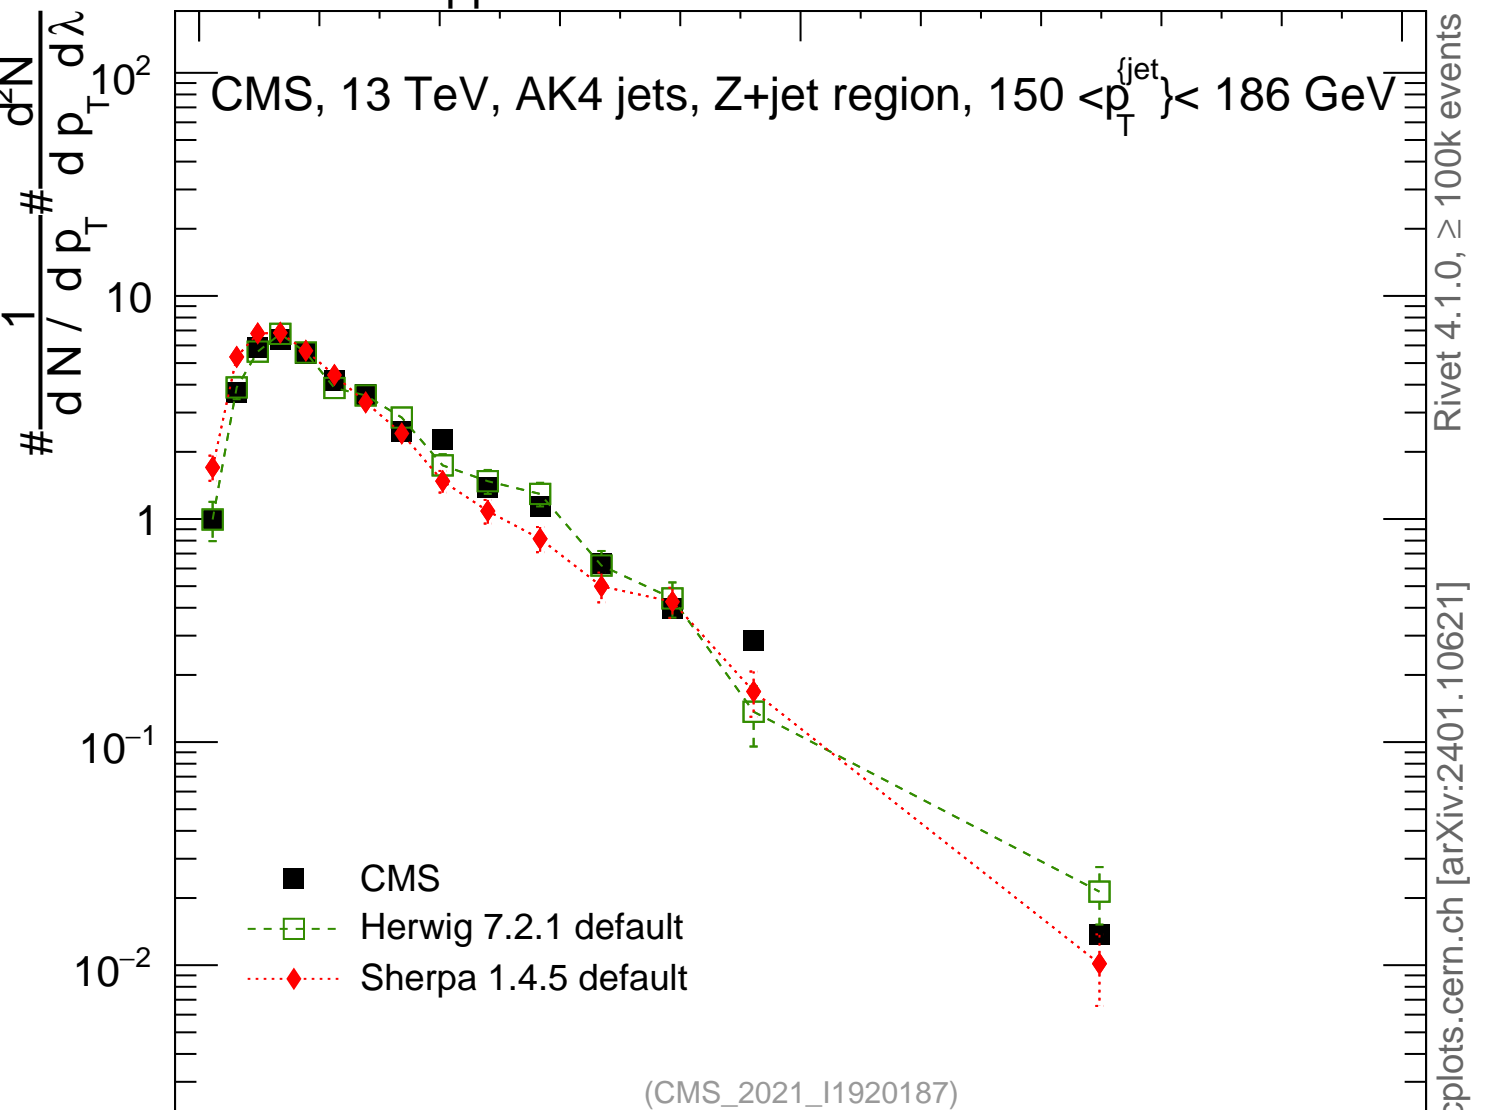

13000 GeV pp

Z+Jet

Rivet 4.1.0,  $\geq 100k$  events

mcplots.cern.ch [arXiv:2401.10621]