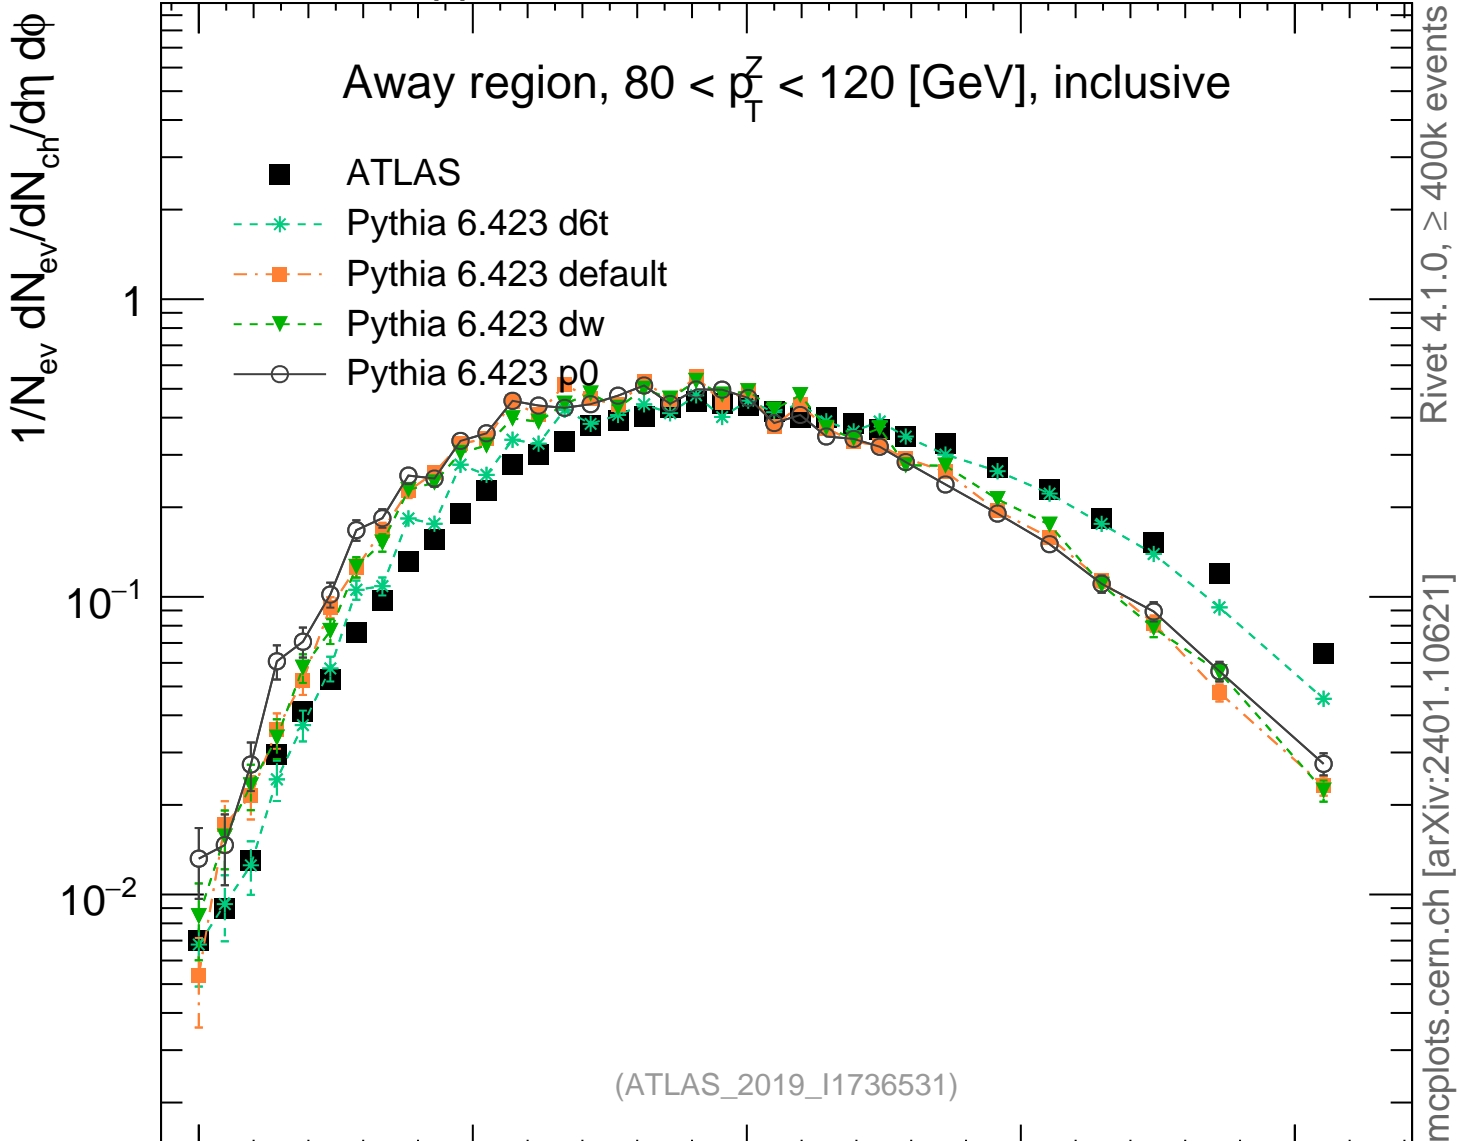

13000 GeV pp

Z+Jet

Away region, $80 < p_T^Z < 120$ [GeV], inclusive

- ATLAS
- * Pythia 6.423 d6t
- Pythia 6.423 default
- ▼ Pythia 6.423 dw
- Pythia 6.423 p0

Rivet 4.1.0, $\geq 400k$ events

mcplots.cern.ch [arXiv:2401.10621]