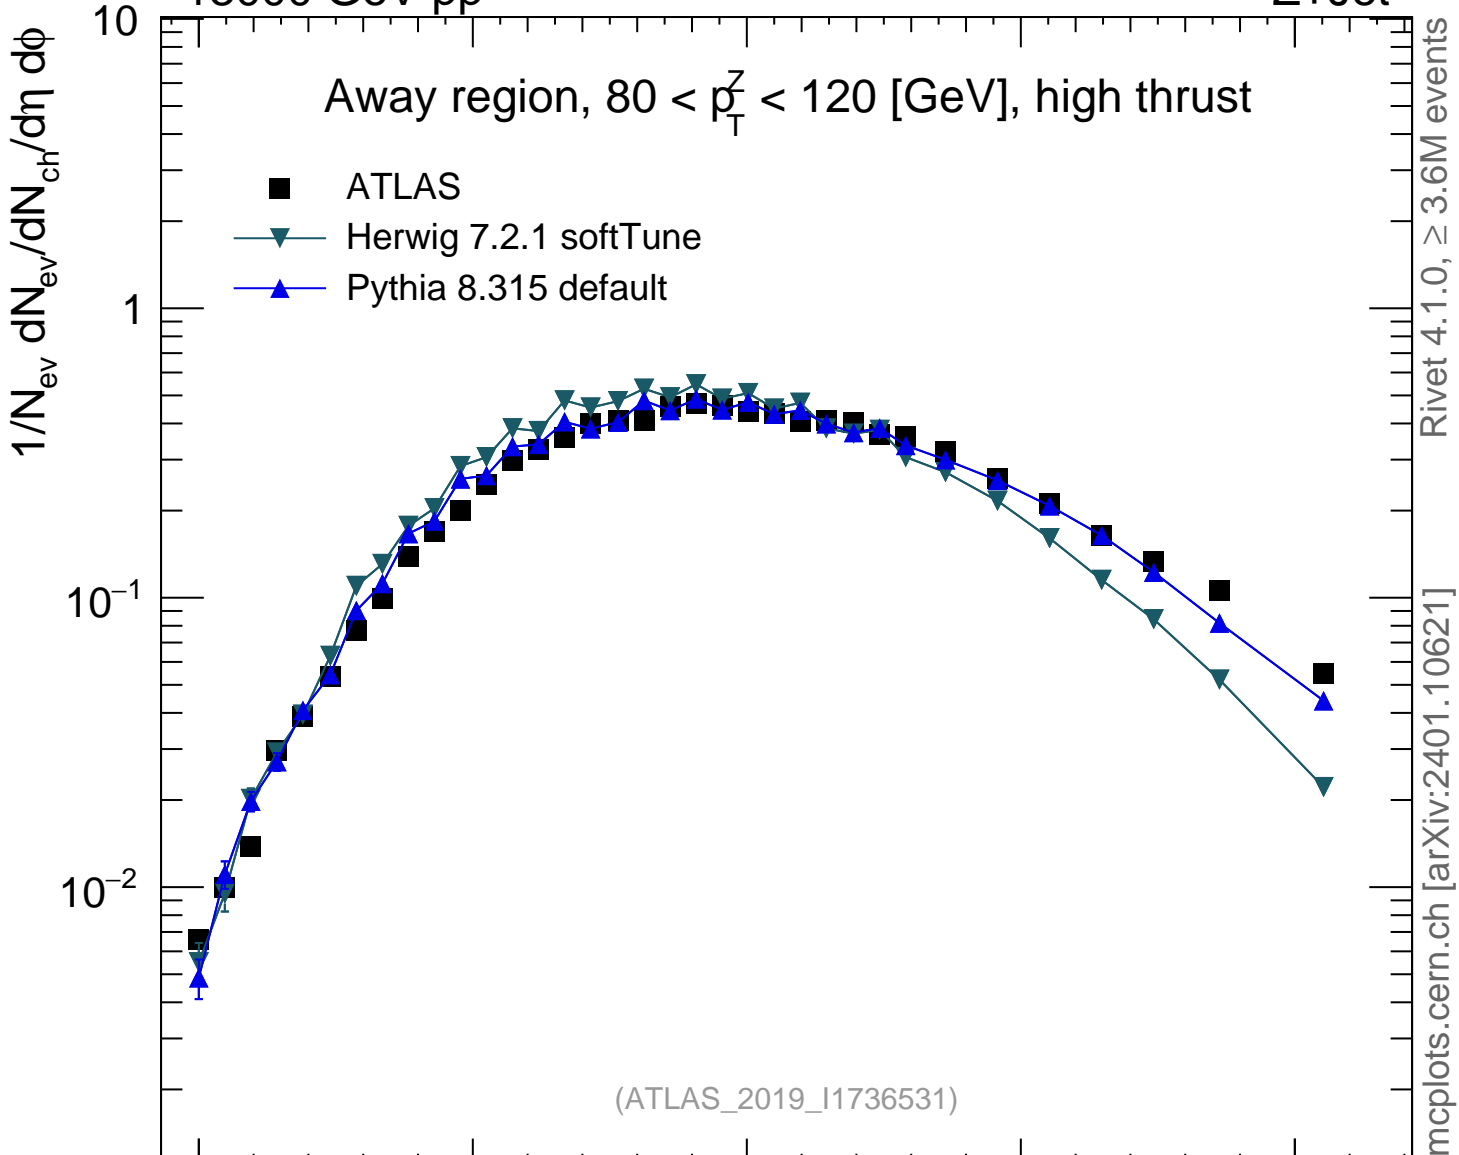

Away region, $80 < p_T^Z < 120$ [GeV], high thrust

- ATLAS
- ▼ Herwig 7.2.1 softTune
- ▲ Pythia 8.315 default

(ATLAS_2019_I1736531)