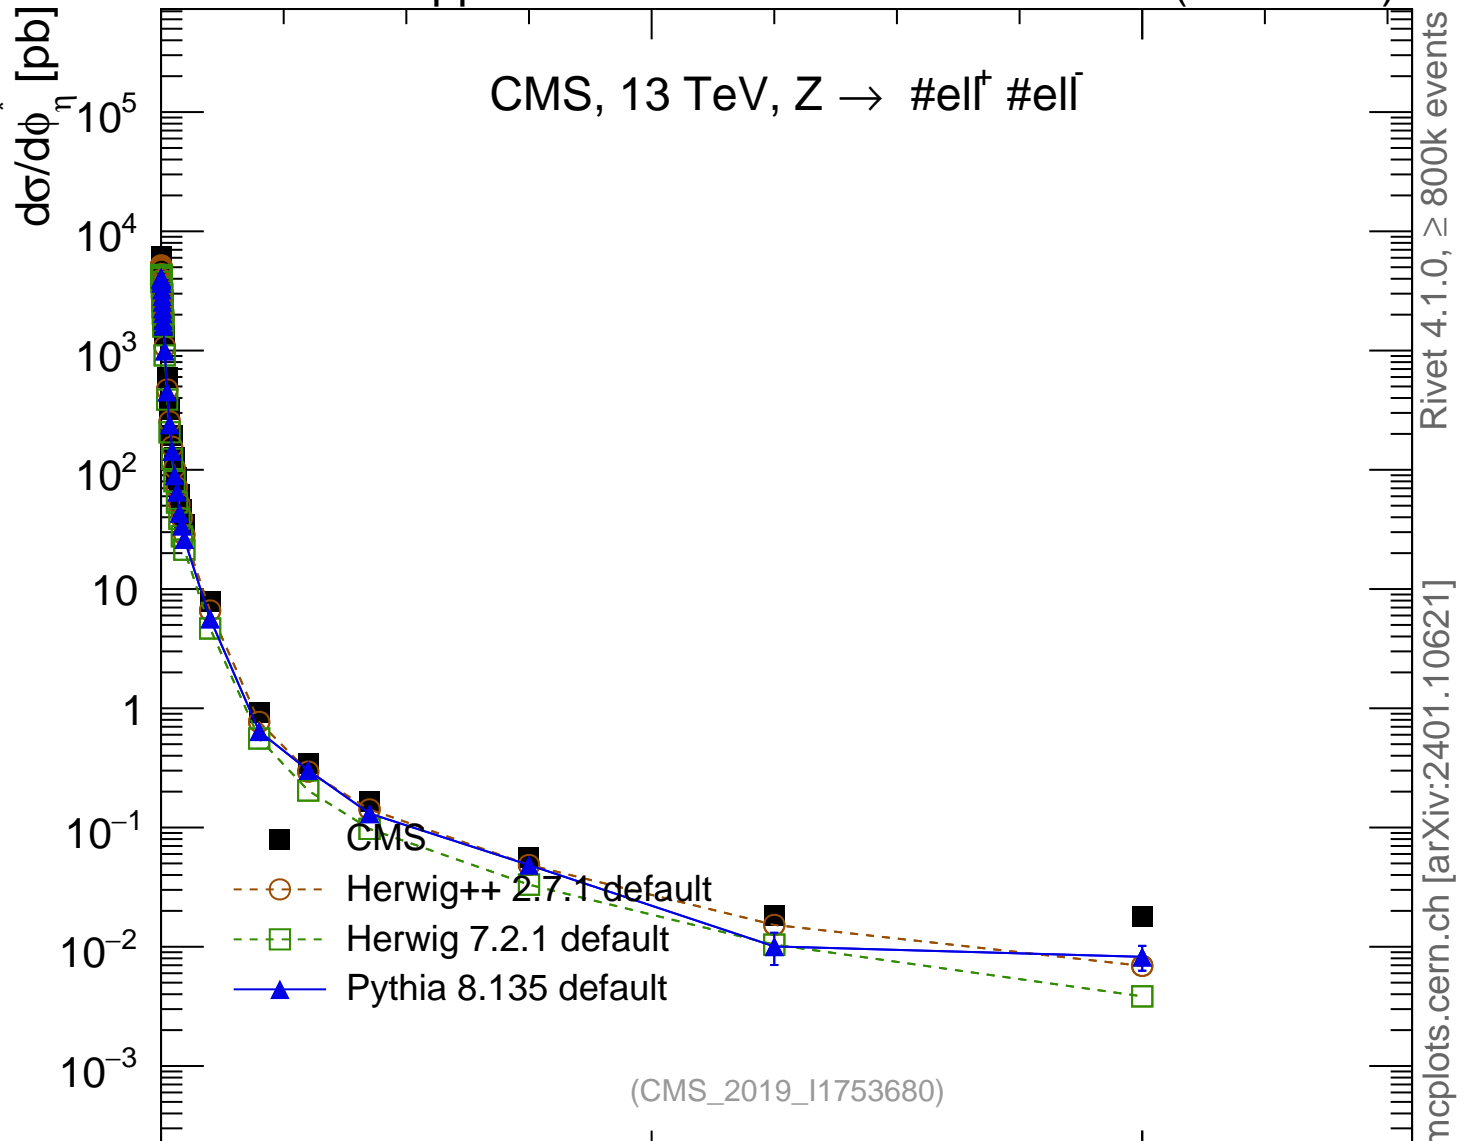

13000 GeV pp

Z (Drell-Yan)

CMS, 13 TeV, Z \rightarrow $e\ell^+ e\ell^-$

Rivet 4.1.0, $\geq 800k$ events
mcplots.cern.ch [arXiv:2401.10621]