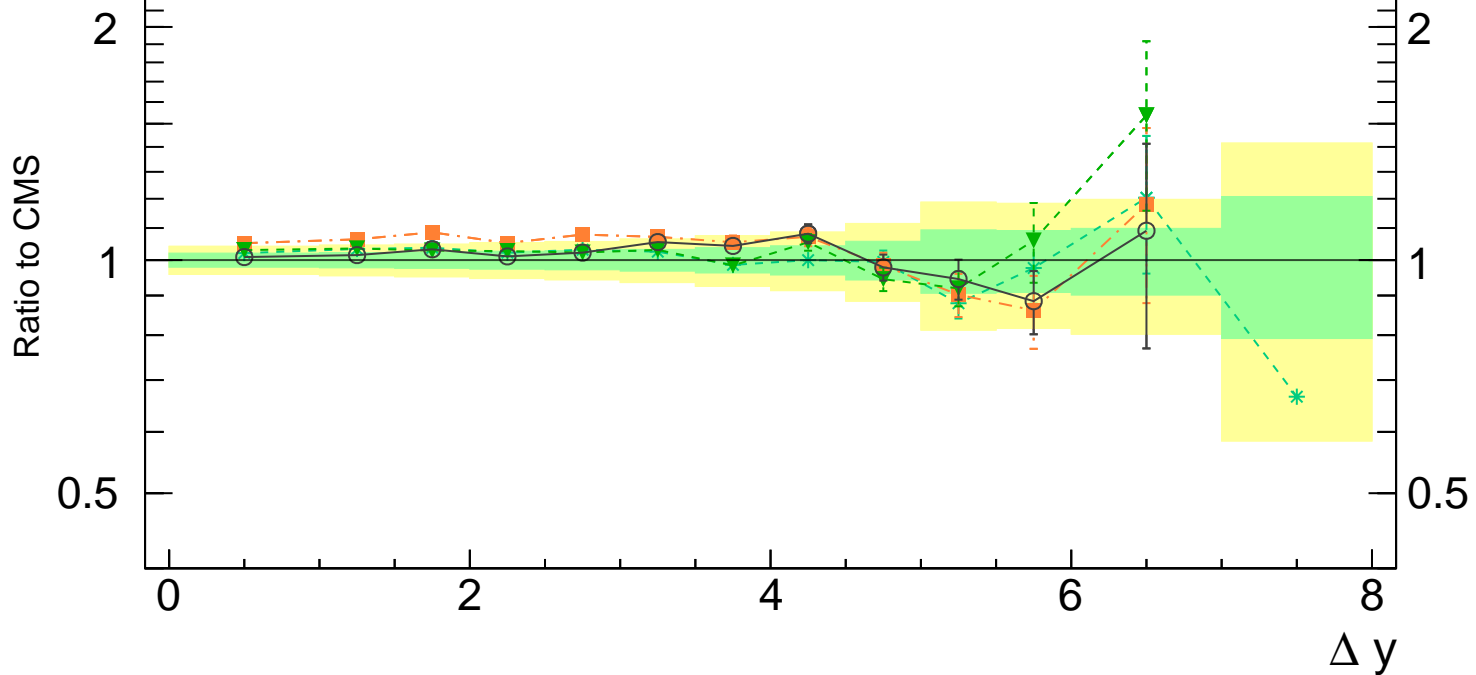

2760 GeV pp

Jets

CMS, pp 2.76 TeV, Ratio $R_{\text{veto}}^{\text{incl}}$, Figure 5

- CMS
- * Pythia 6.423 d6t
- Pythia 6.423 default
- ▼ Pythia 6.423 dw
- Pythia 6.423 p0

(CMS_2021_I1963239)

mcplots.cern.ch [arXiv:2401.10621]

Rivet 4.1.0, ≥ 500k events