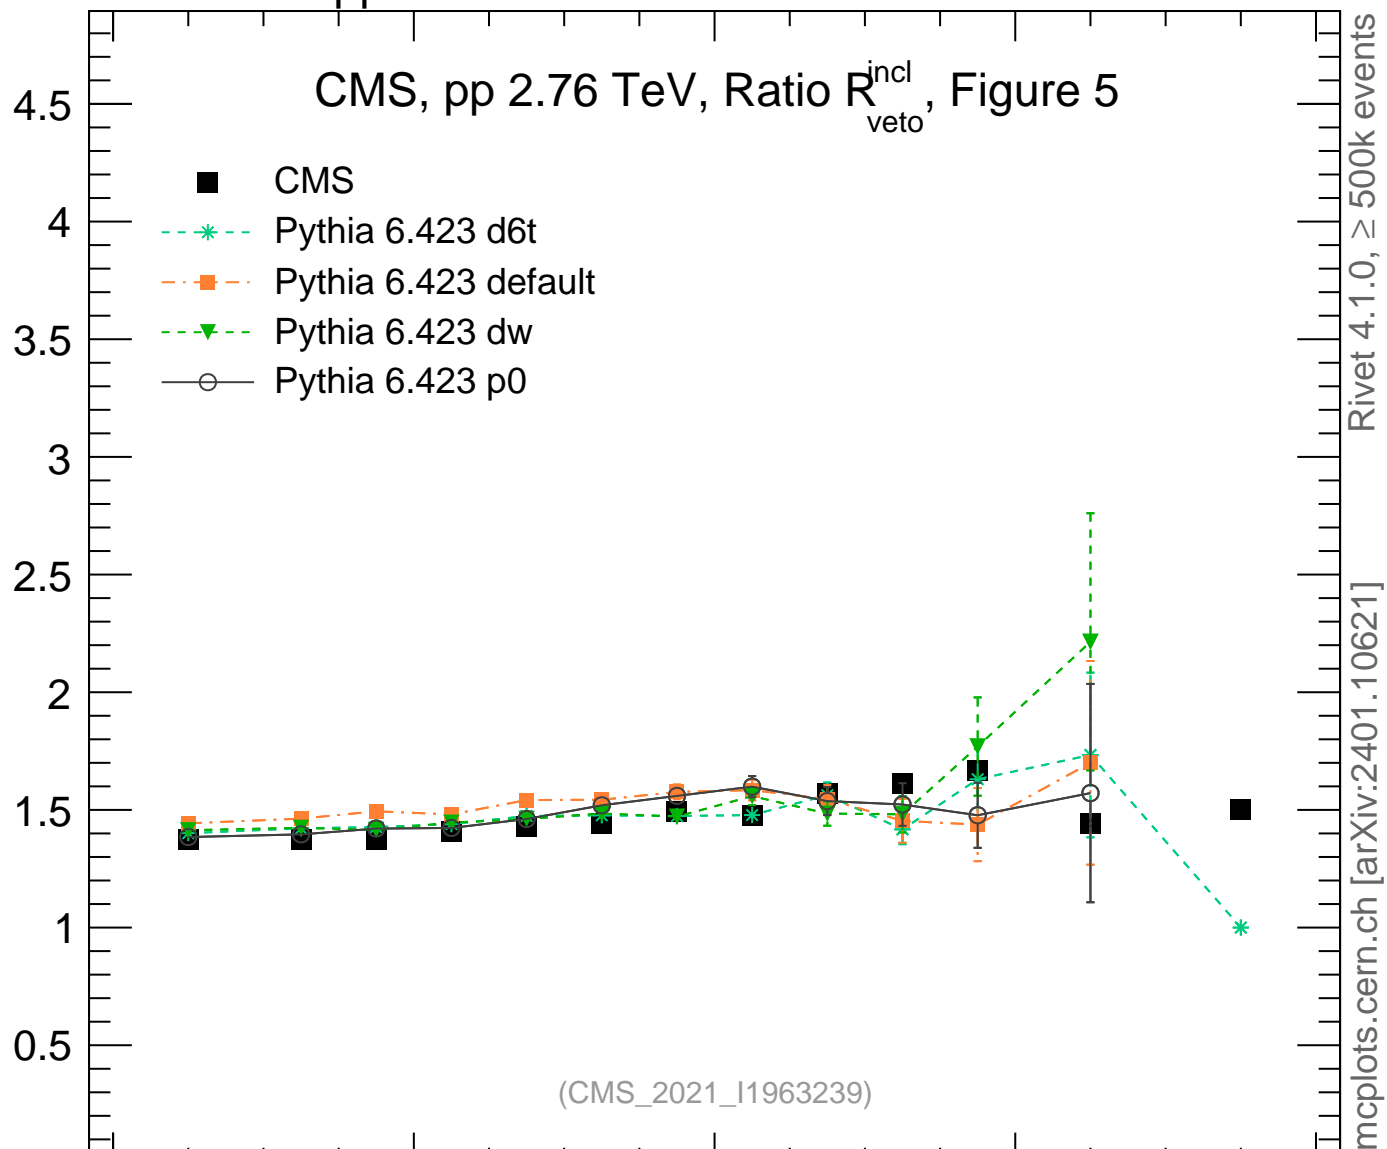

2760 GeV pp

Jets

CMS, pp 2.76 TeV, Ratio $R_{\text{veto}}^{\text{incl}}$, Figure 5

- CMS
- * Pythia 6.423 d6t
- Pythia 6.423 default
- ▼ Pythia 6.423 dw
- Pythia 6.423 p0

(CMS_2021_I1963239)

mcplots.cern.ch [arXiv:2401.10621]