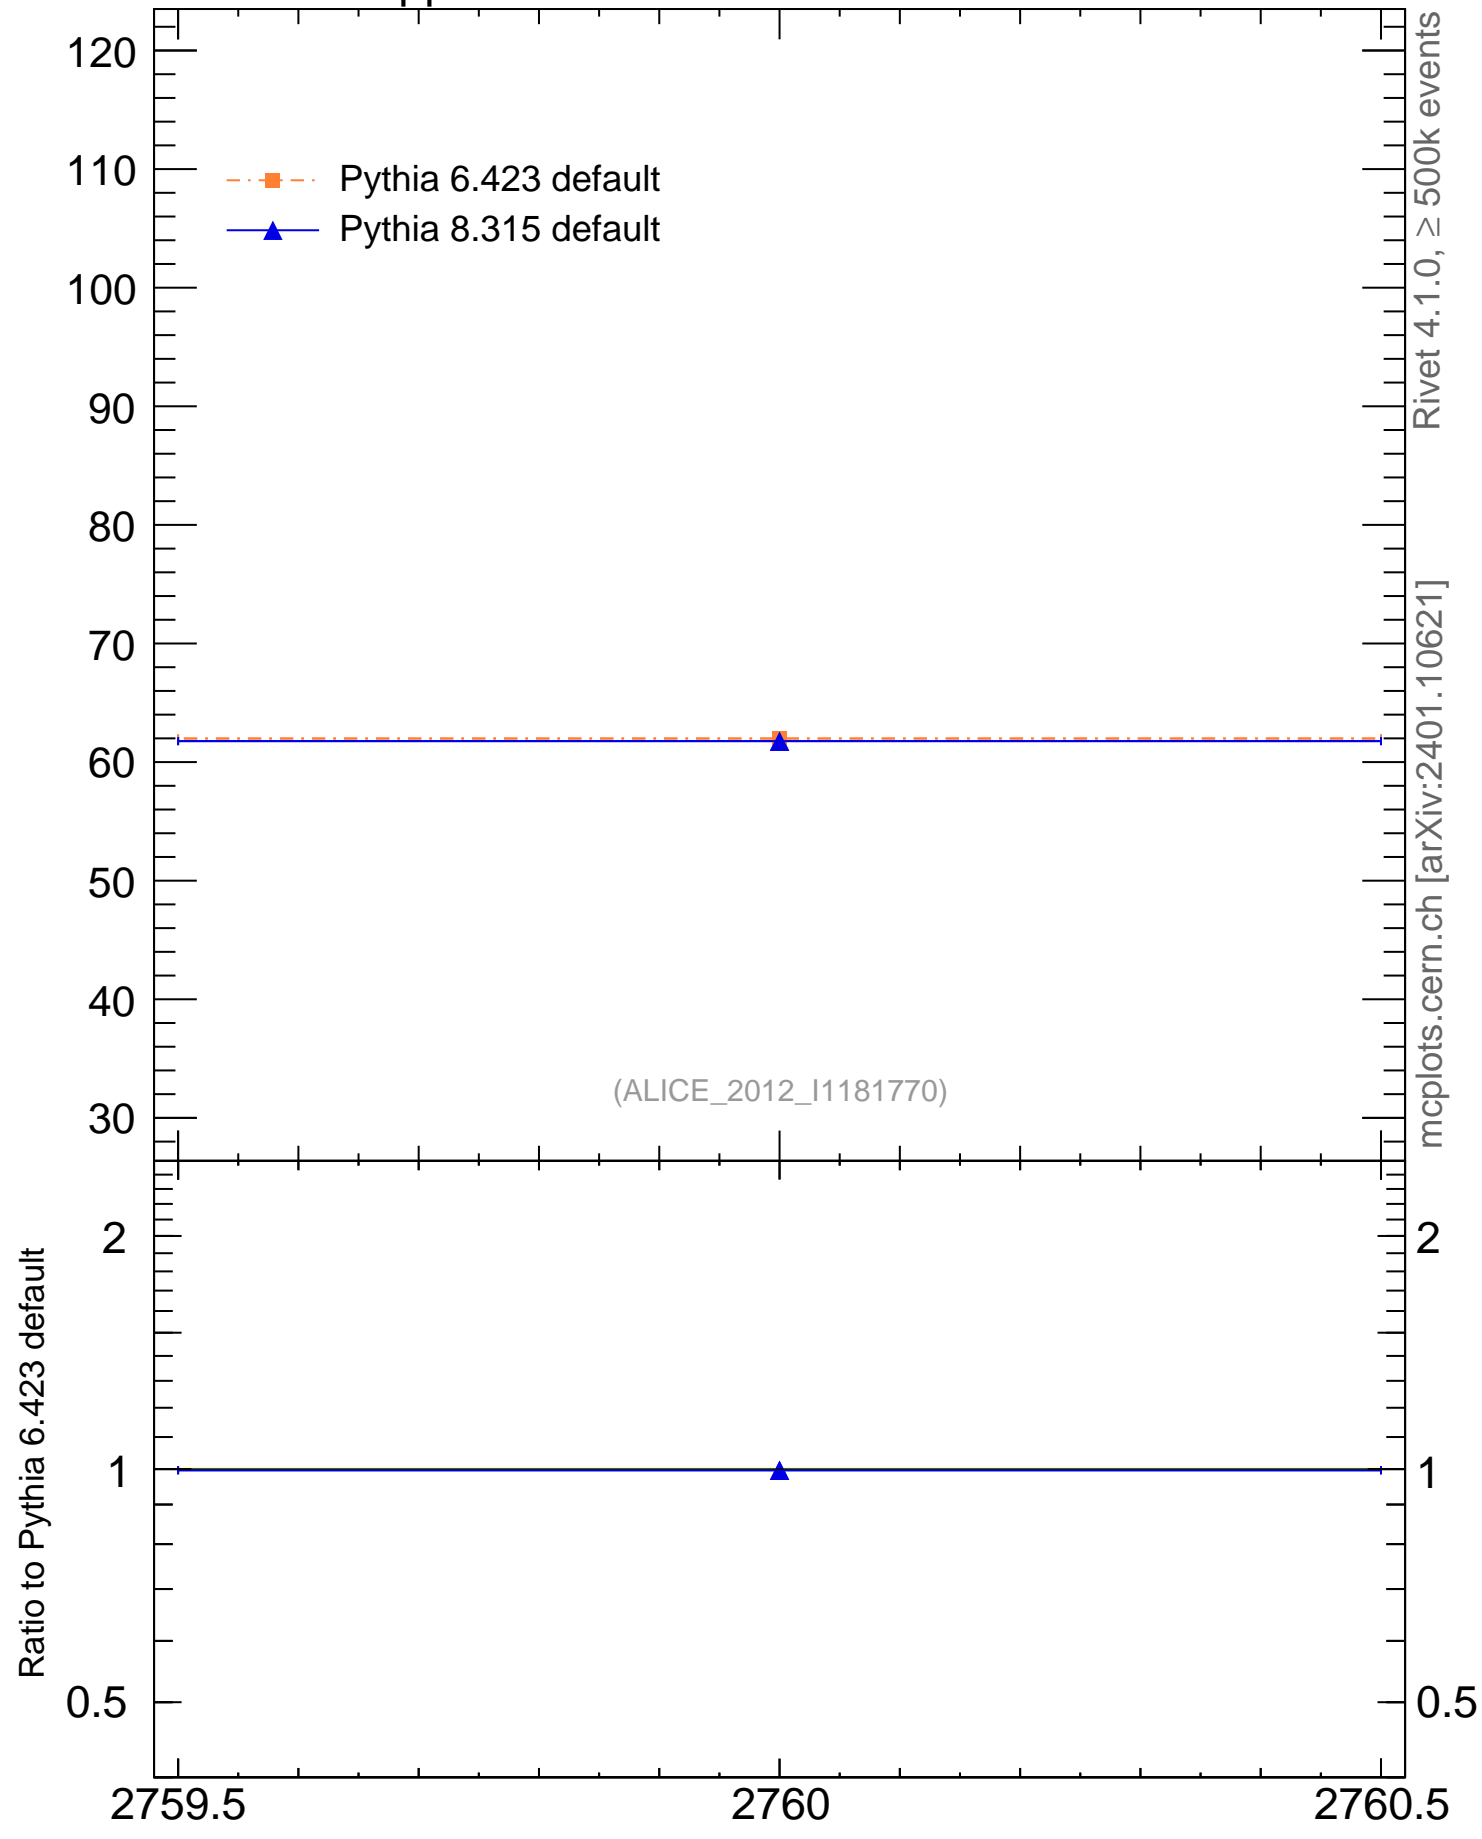

2760 GeV pp

Soft QCD

Rivet 4.1.0, ≥ 500k events  
mcplots.cern.ch [arXiv:2401.10621]

(ALICE\_2012\_I1181770)

Ratio to Pythia 6.423 default

2  
1  
0.5