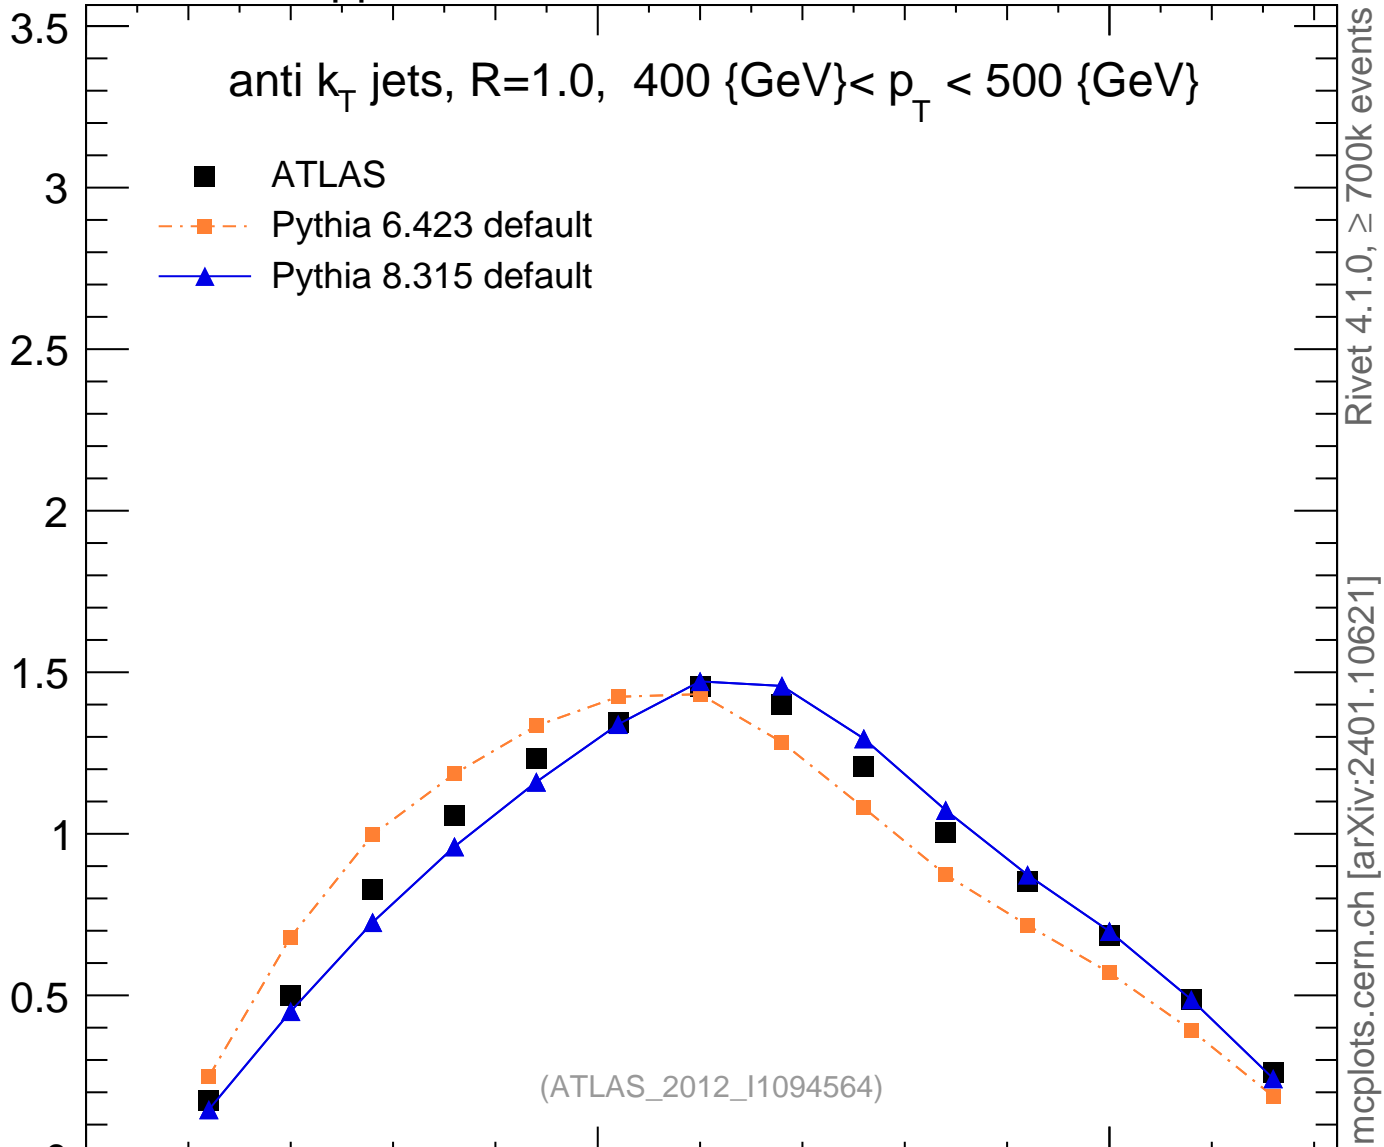

7000 GeV pp

Jets

anti k_T jets, $R=1.0$, $400 \text{ GeV} < p_T < 500 \text{ GeV}$

- ATLAS
- - ■ Pythia 6.423 default
- - ▲ Pythia 8.315 default

Rivet 4.1.0, $\geq 700k$ events

mcplots.cern.ch [arXiv:2401.10621]