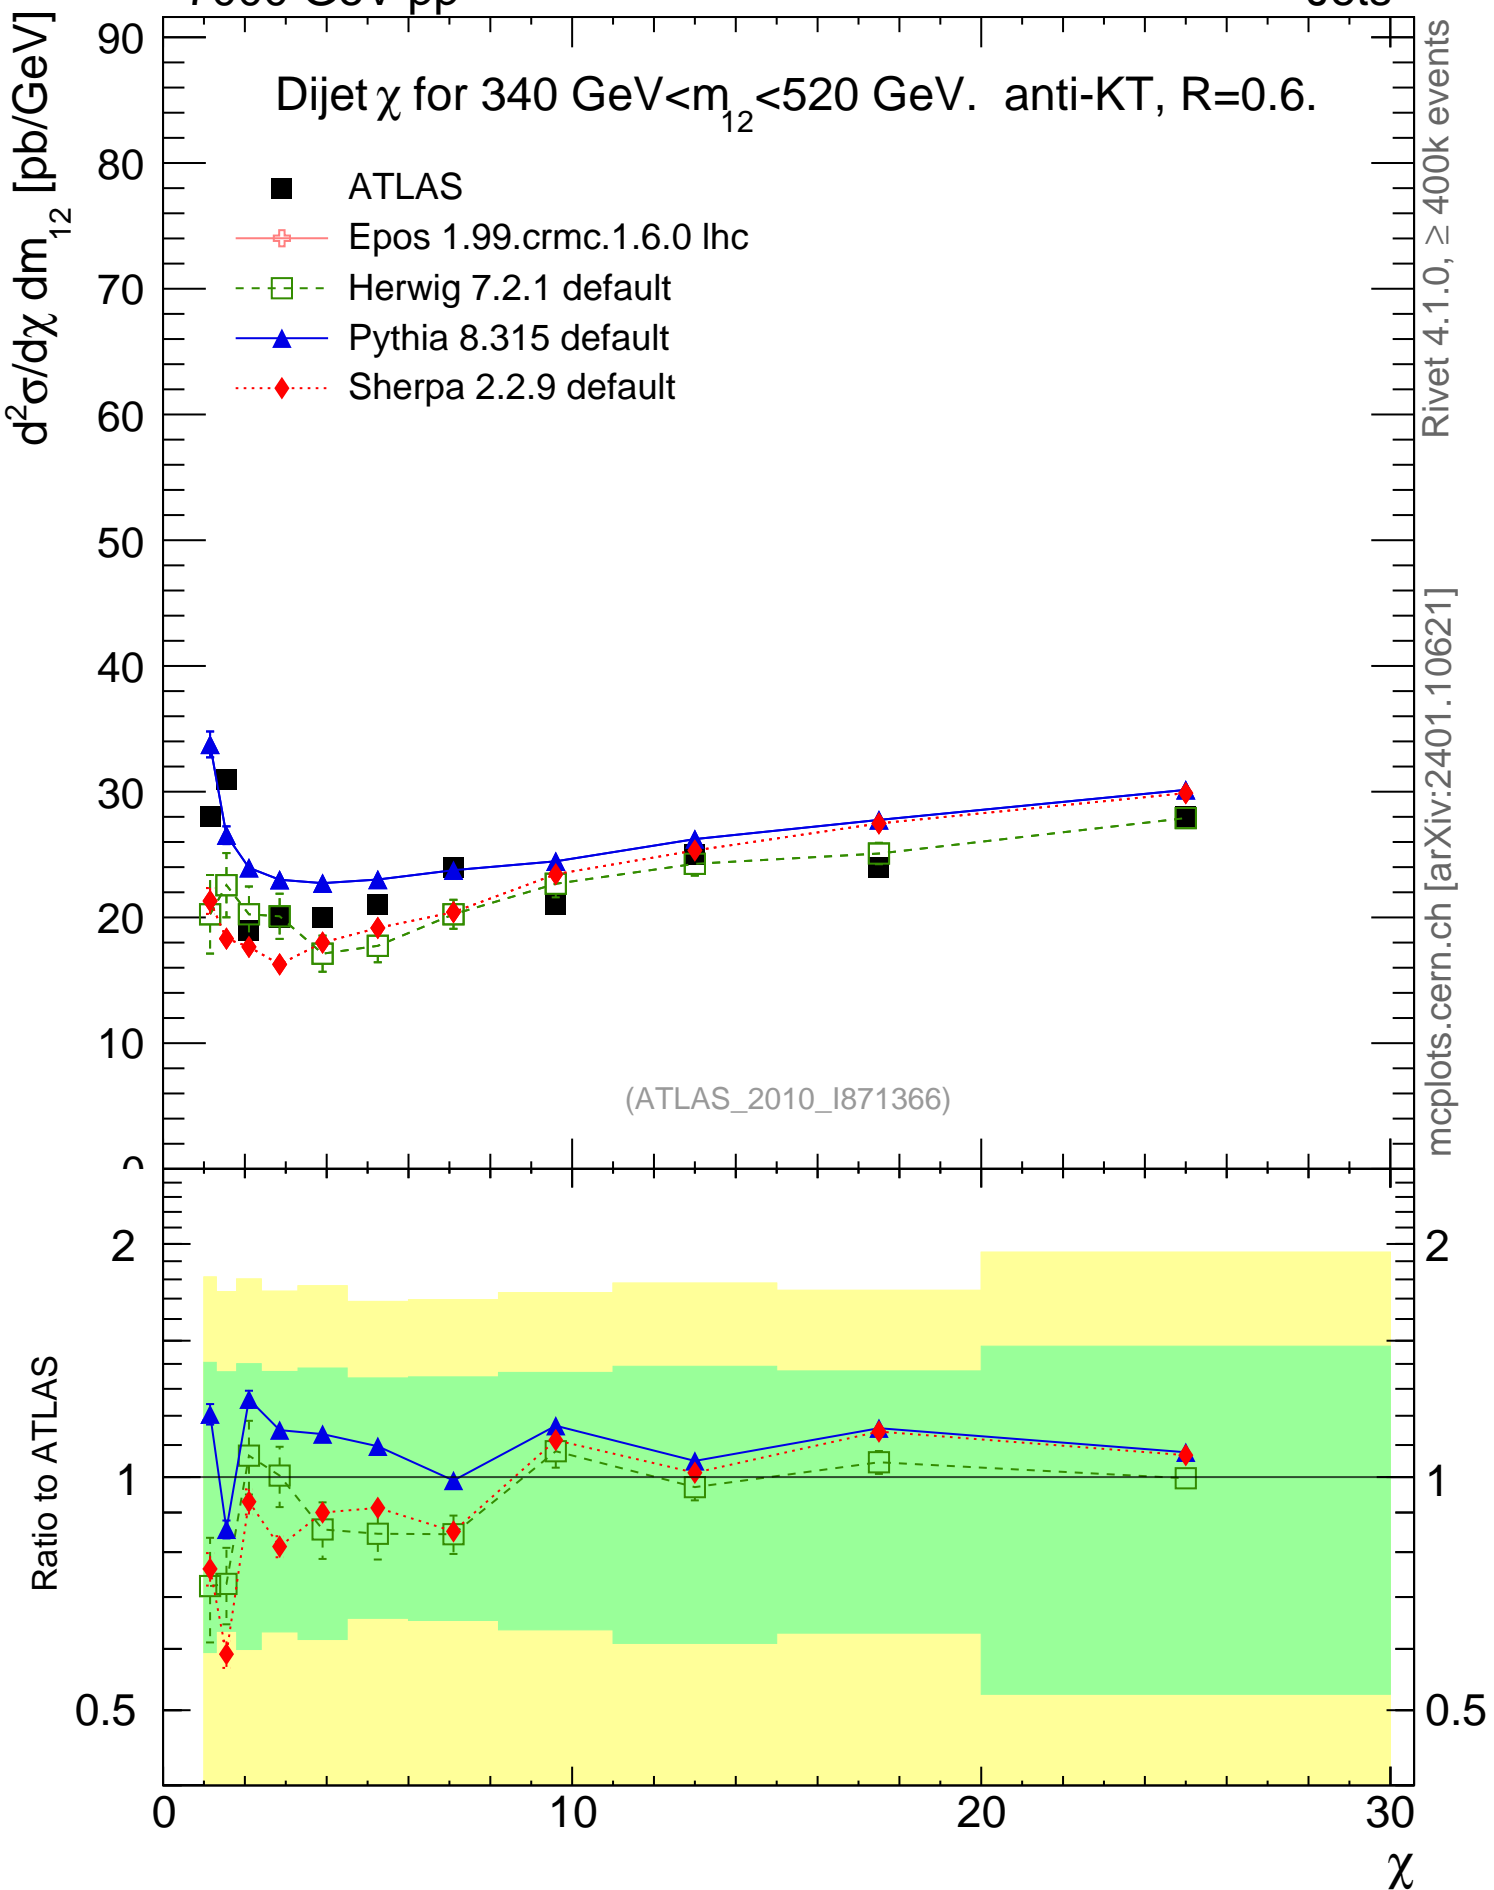

7000 GeV pp

Jets

Dijet  $\chi$  for  $340 \text{ GeV} < m_{12} < 520 \text{ GeV}$ . anti-KT, R=0.6.

- ATLAS
- + Epos 1.99.crmc.1.6.0 lhc
- - □ Herwig 7.2.1 default
- ▲ Pythia 8.315 default
- - ◆ Sherpa 2.2.9 default

Rivet 4.1.0, ≥ 400k events

mcplots.cern.ch [arXiv:2401.10621]

(ATLAS\_2010\_I871366)

Ratio to ATLAS

χ