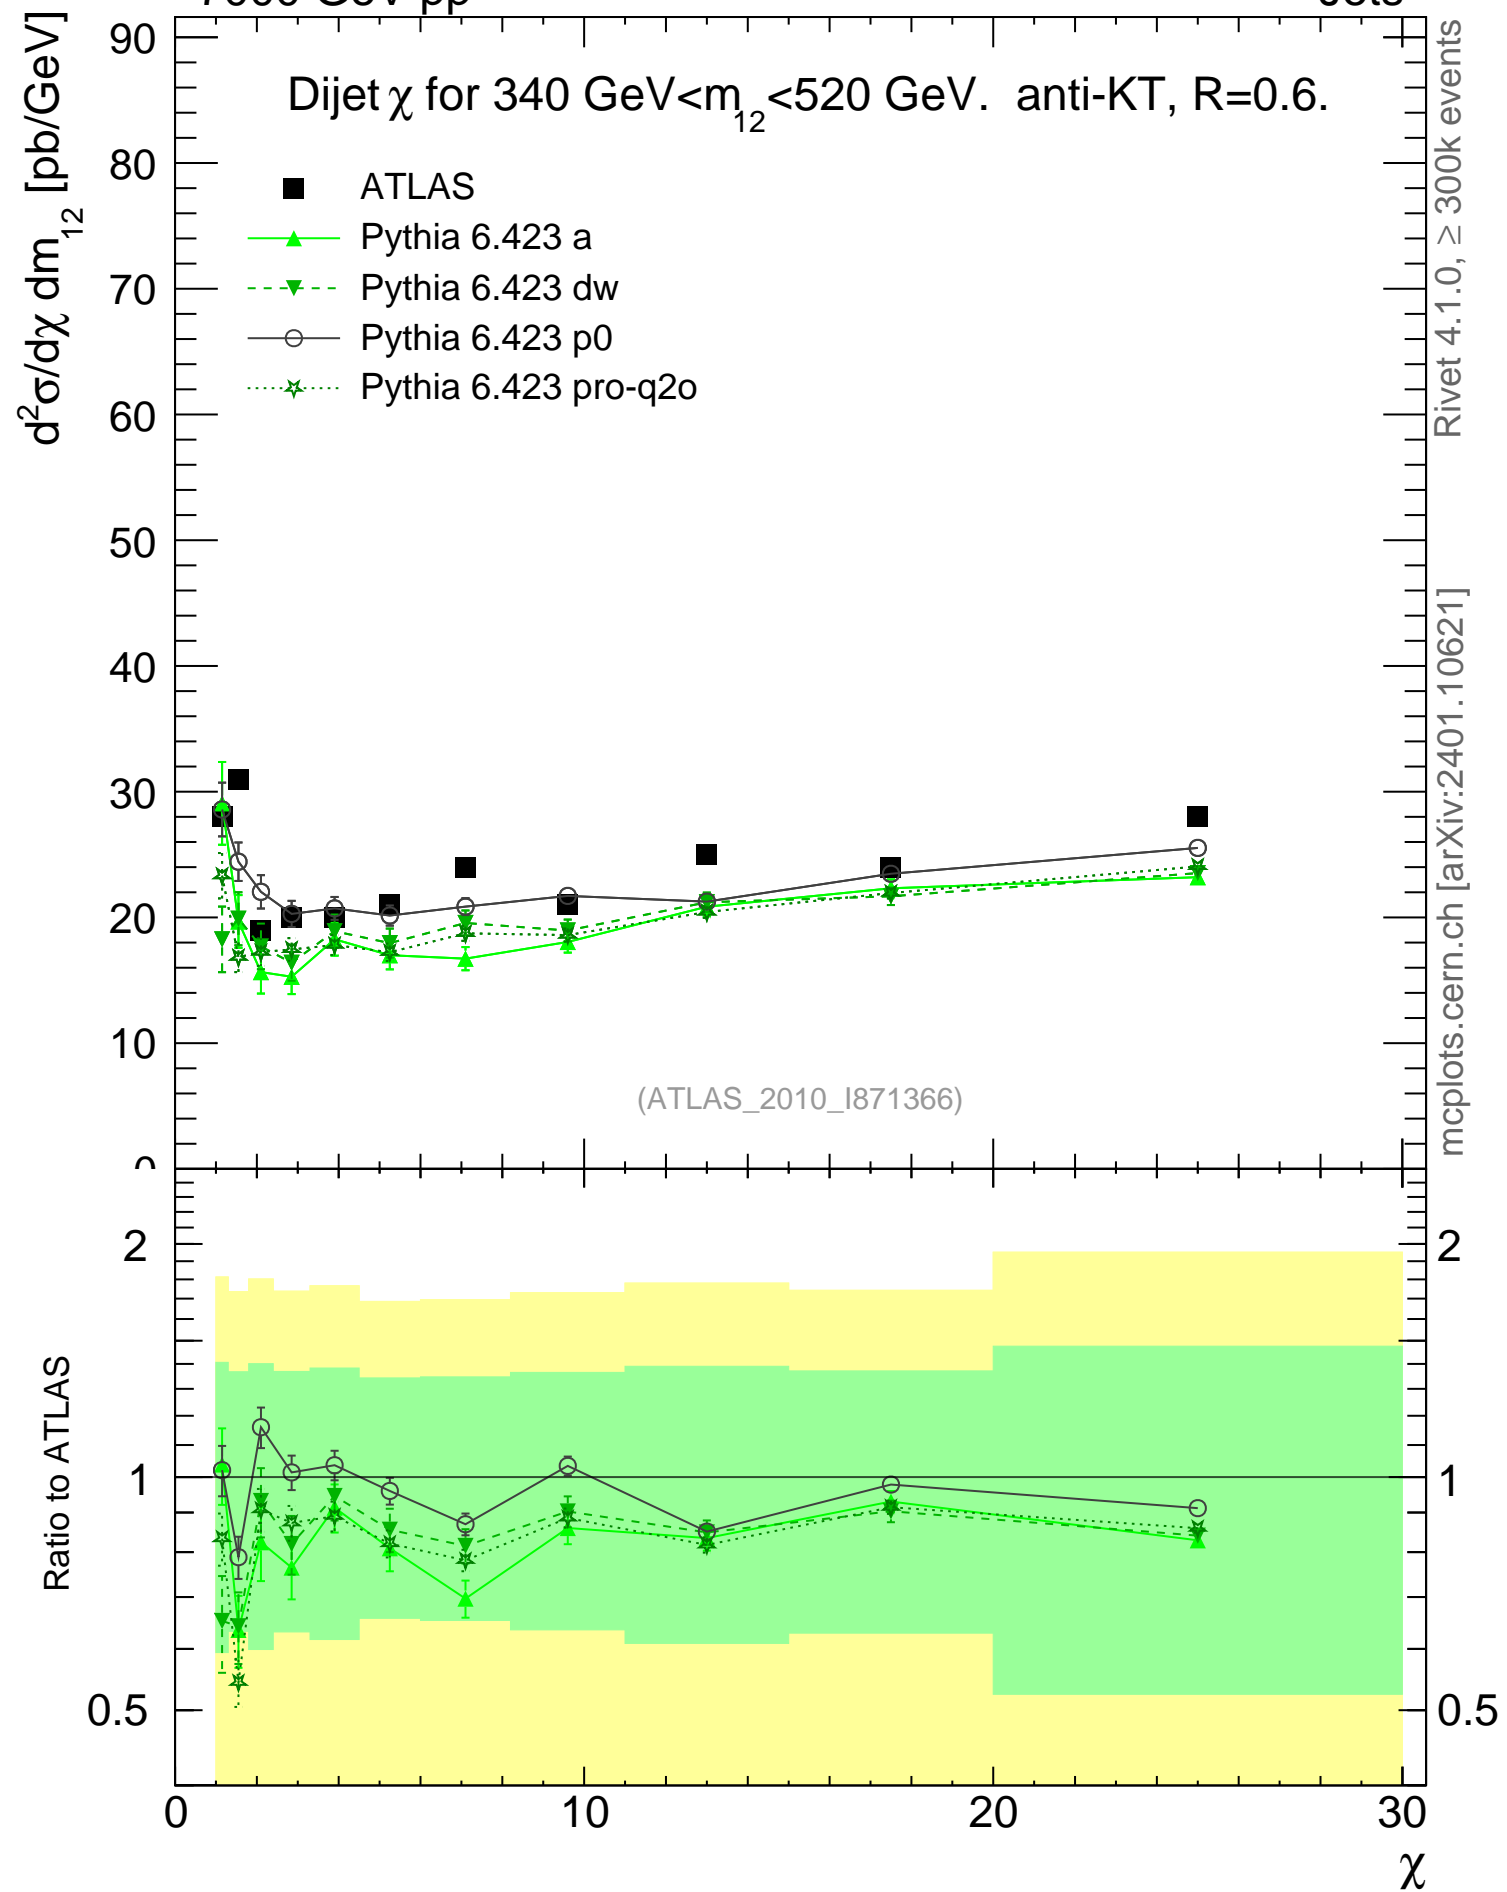

7000 GeV pp

Jets

Dijet χ for $340 \text{ GeV} < m_{12} < 520 \text{ GeV}$. anti-KT, R=0.6.

- ATLAS
- ▲ Pythia 6.423 a
- ▼ Pythia 6.423 dw
- Pythia 6.423 p0
- ☆ Pythia 6.423 pro-q2o

Rivet 4.1.0, $\geq 300k$ events

mcplots.cern.ch [arXiv:2401.10621]

(ATLAS_2010_I871366)

2

1

0.5

 χ