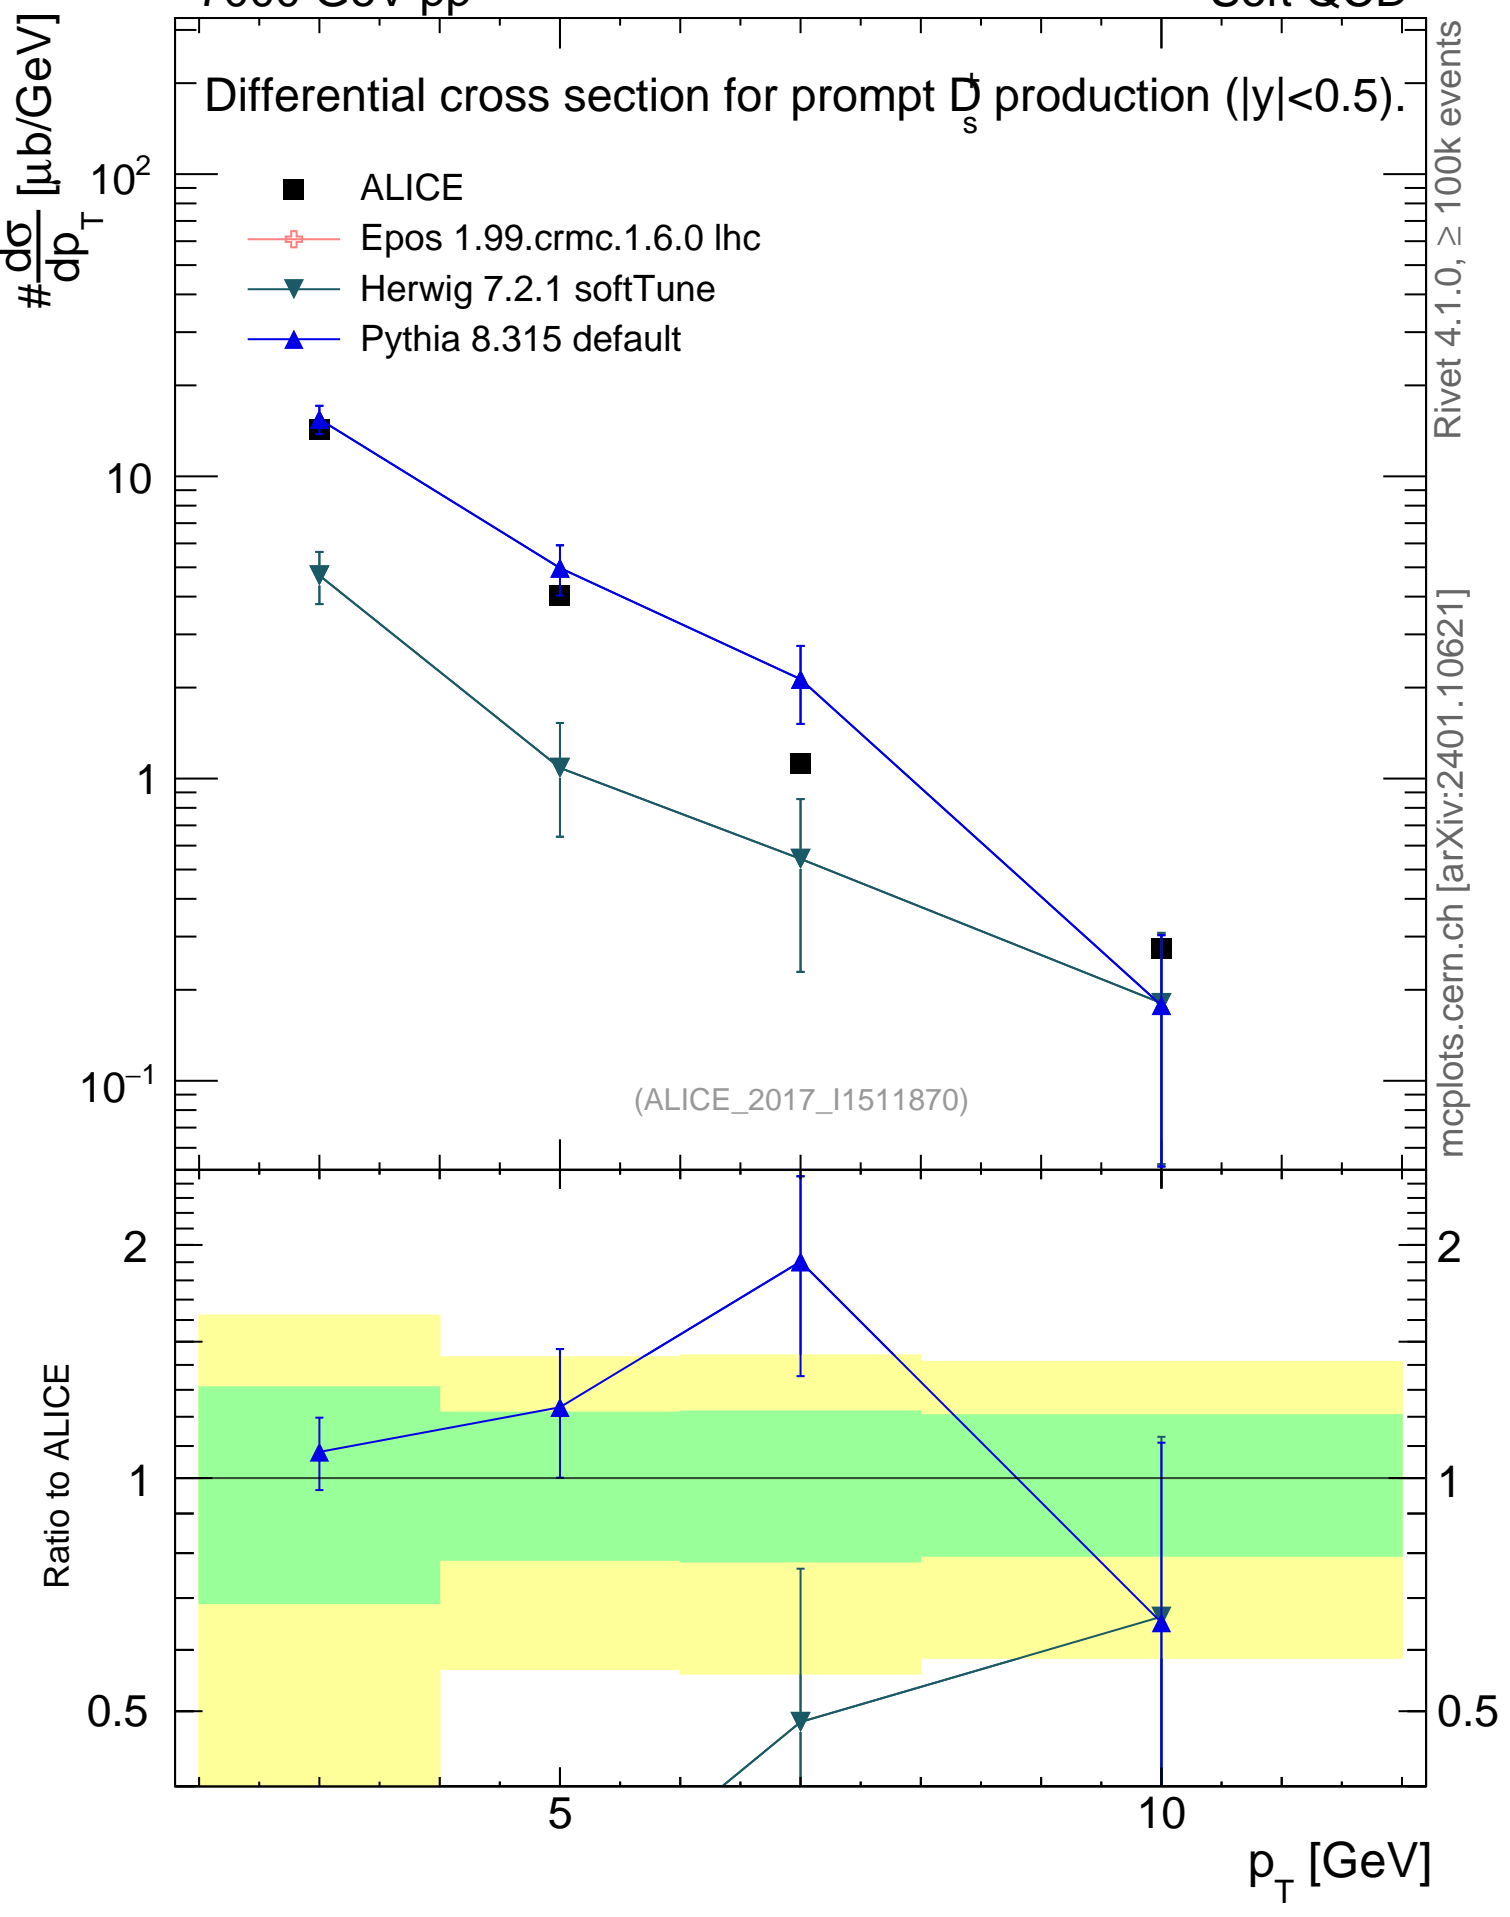

Differential cross section for prompt D_s production ($|y| < 0.5$).

- ALICE
- ⊕ Epos 1.99.crmc.1.6.0 lhc
- ▼ Herwig 7.2.1 softTune
- ▲ Pythia 8.315 default

(ALICE_2017_I1511870)

Rivet 4.1.0, ≥ 100k events

mcplots.cern.ch [arXiv:2401.10621]

2

1

0.5

p_T [GeV]