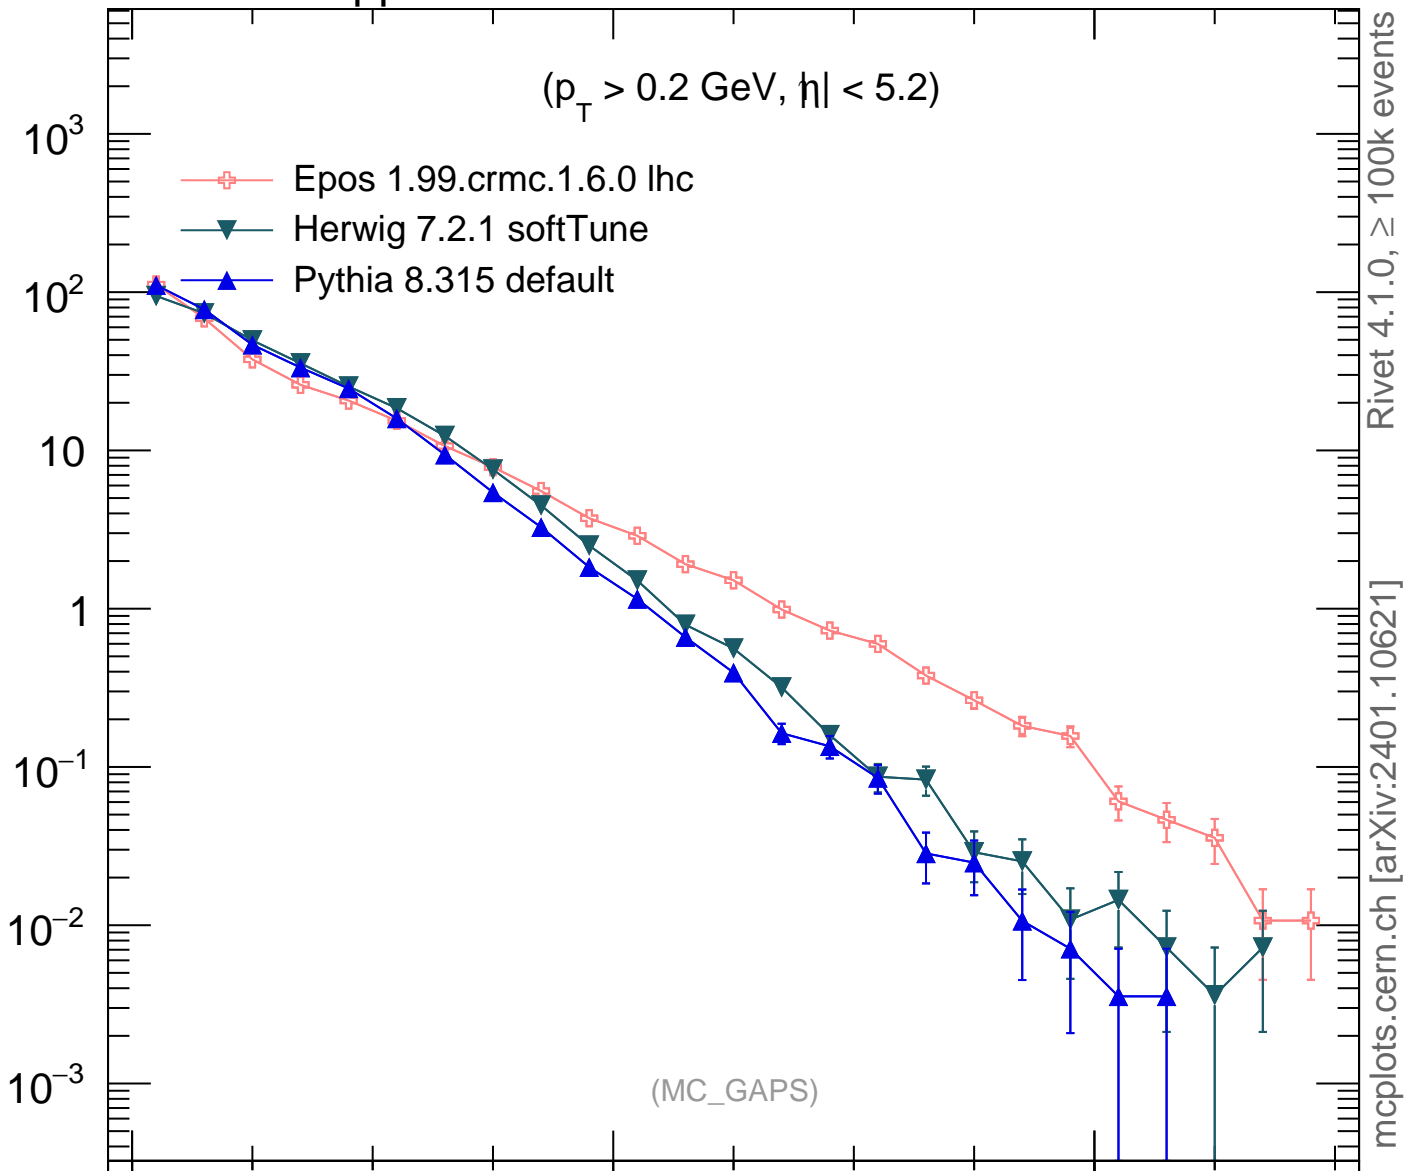

7000 GeV pp

Soft QCD

$(p_T > 0.2 \text{ GeV}, |\eta| < 5.2)$

- Epos 1.99.crmc.1.6.0 lhc
- Herwig 7.2.1 softTune
- Pythia 8.315 default

(MC_GAPS)

Rivet 4.1.0, $\geq 100k$ events
mcplots.cern.ch [arXiv:2401.10621]

Ratio to Epos 1.99.crmc.1.6.0 lhc

Ratio to Epos 1.99.crmc.1.6.0 lhc