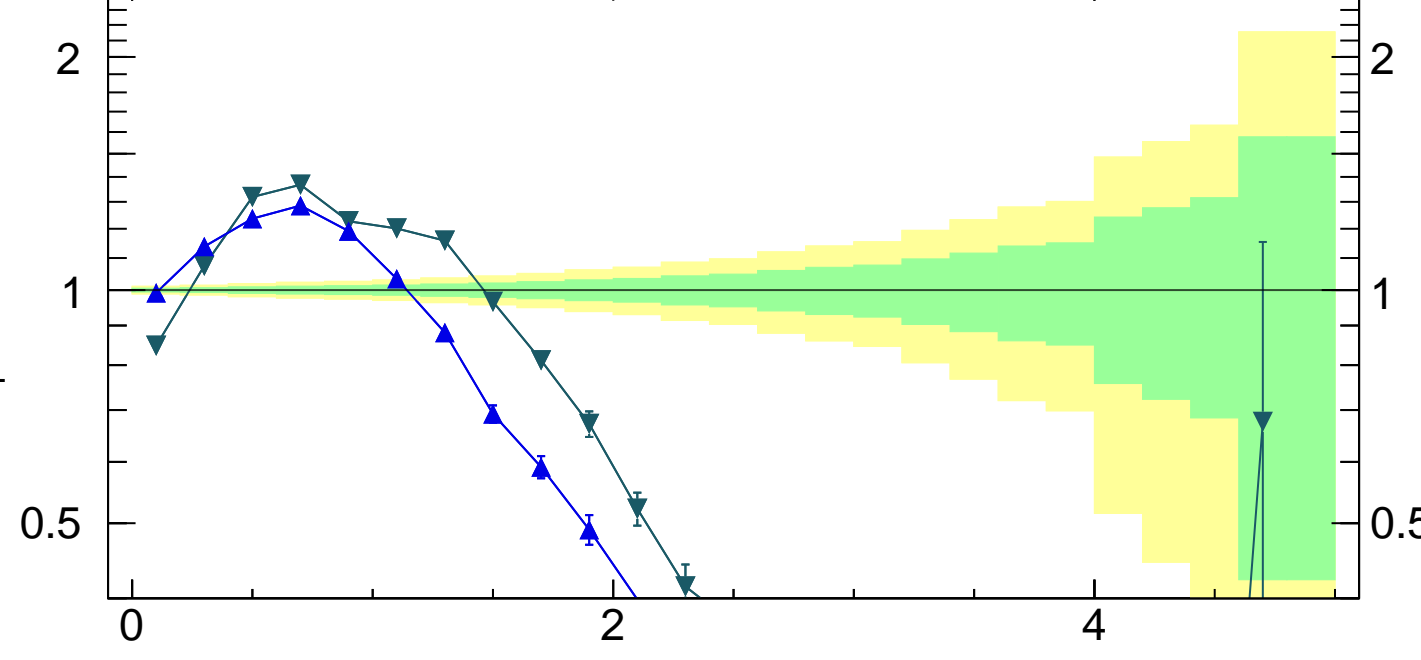

7000 GeV pp

Soft QCD

$(p_T > 0.2 \text{ GeV}, |\eta| < 5.2)$

- Epos 1.99.crmc.1.6.0 lhc
- Herwig 7.2.1 softTune
- Pythia 8.315 default

(MC_GAPS)

Rivet 4.1.0, $\geq 100k$ events
mcplots.cern.ch [arXiv:2401.10621]

Ratio to Epos 1.99.crmc.1.6.0 lhc

Ratio to Epos 1.99.crmc.1.6.0 lhc