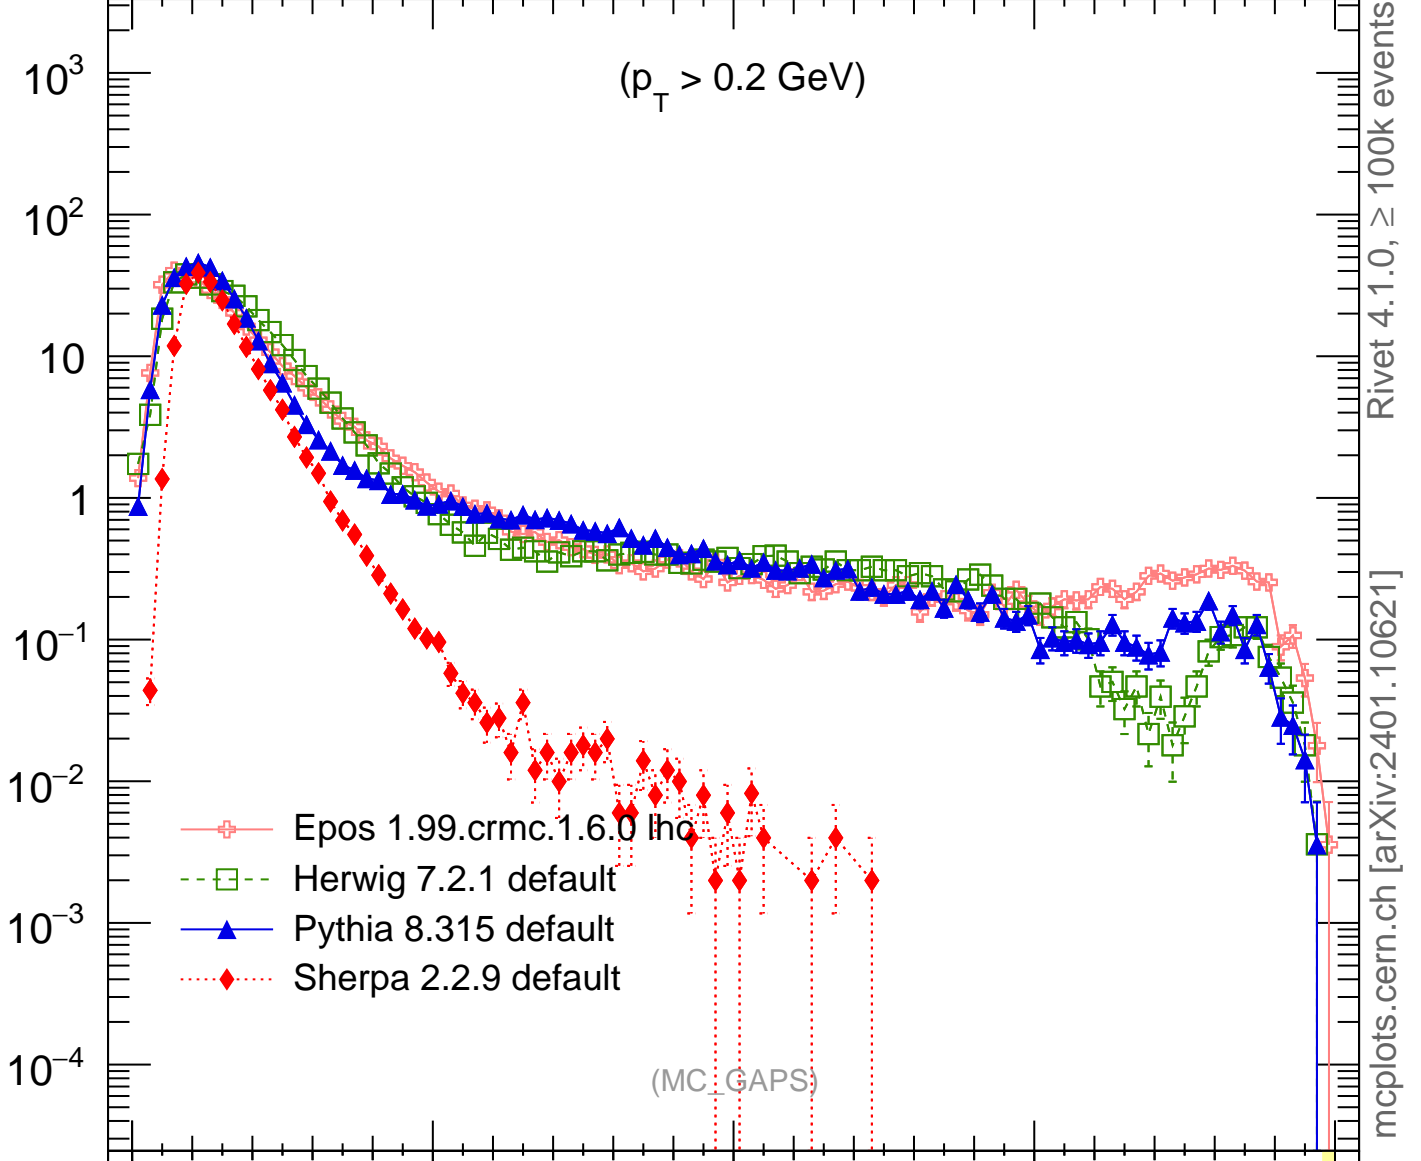

($p_T > 0.2$ GeV)

Rivet 4.1.0, $\geq 100k$ events
mcplots.cern.ch [arXiv:2401.10621]