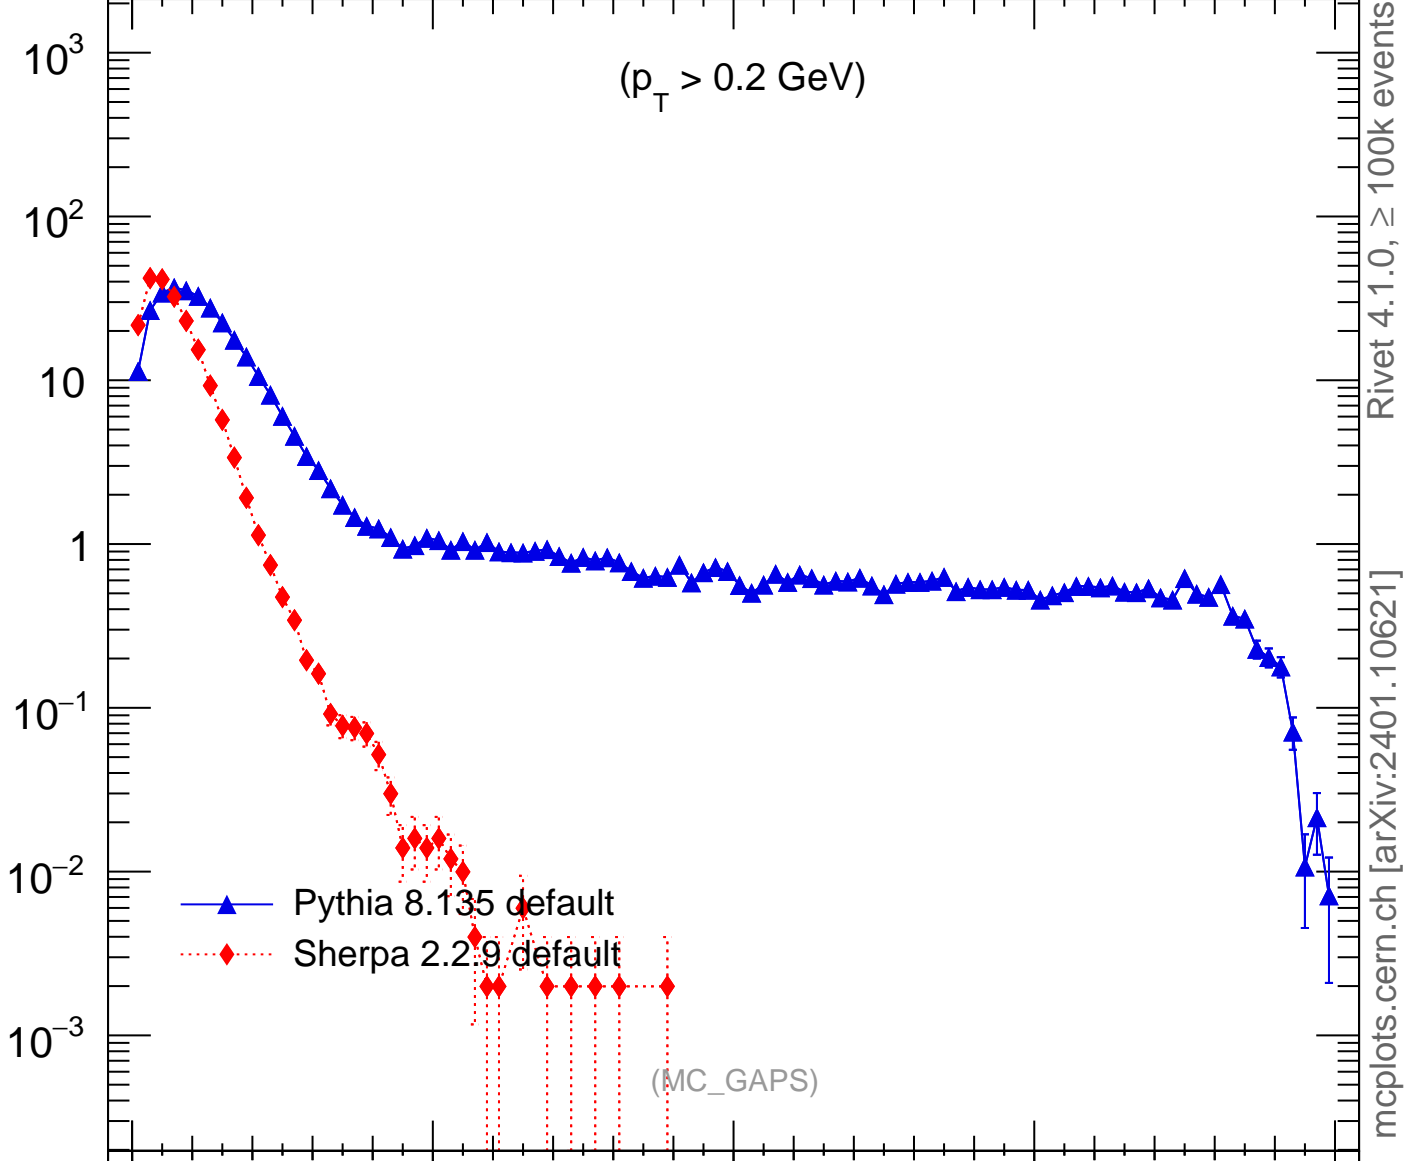

($p_T > 0.2$ GeV)

Rivet 4.1.0, $\geq 100k$ events
mcplots.cern.ch [arXiv:2401.10621]

Ratio to Pythia 8.135 default