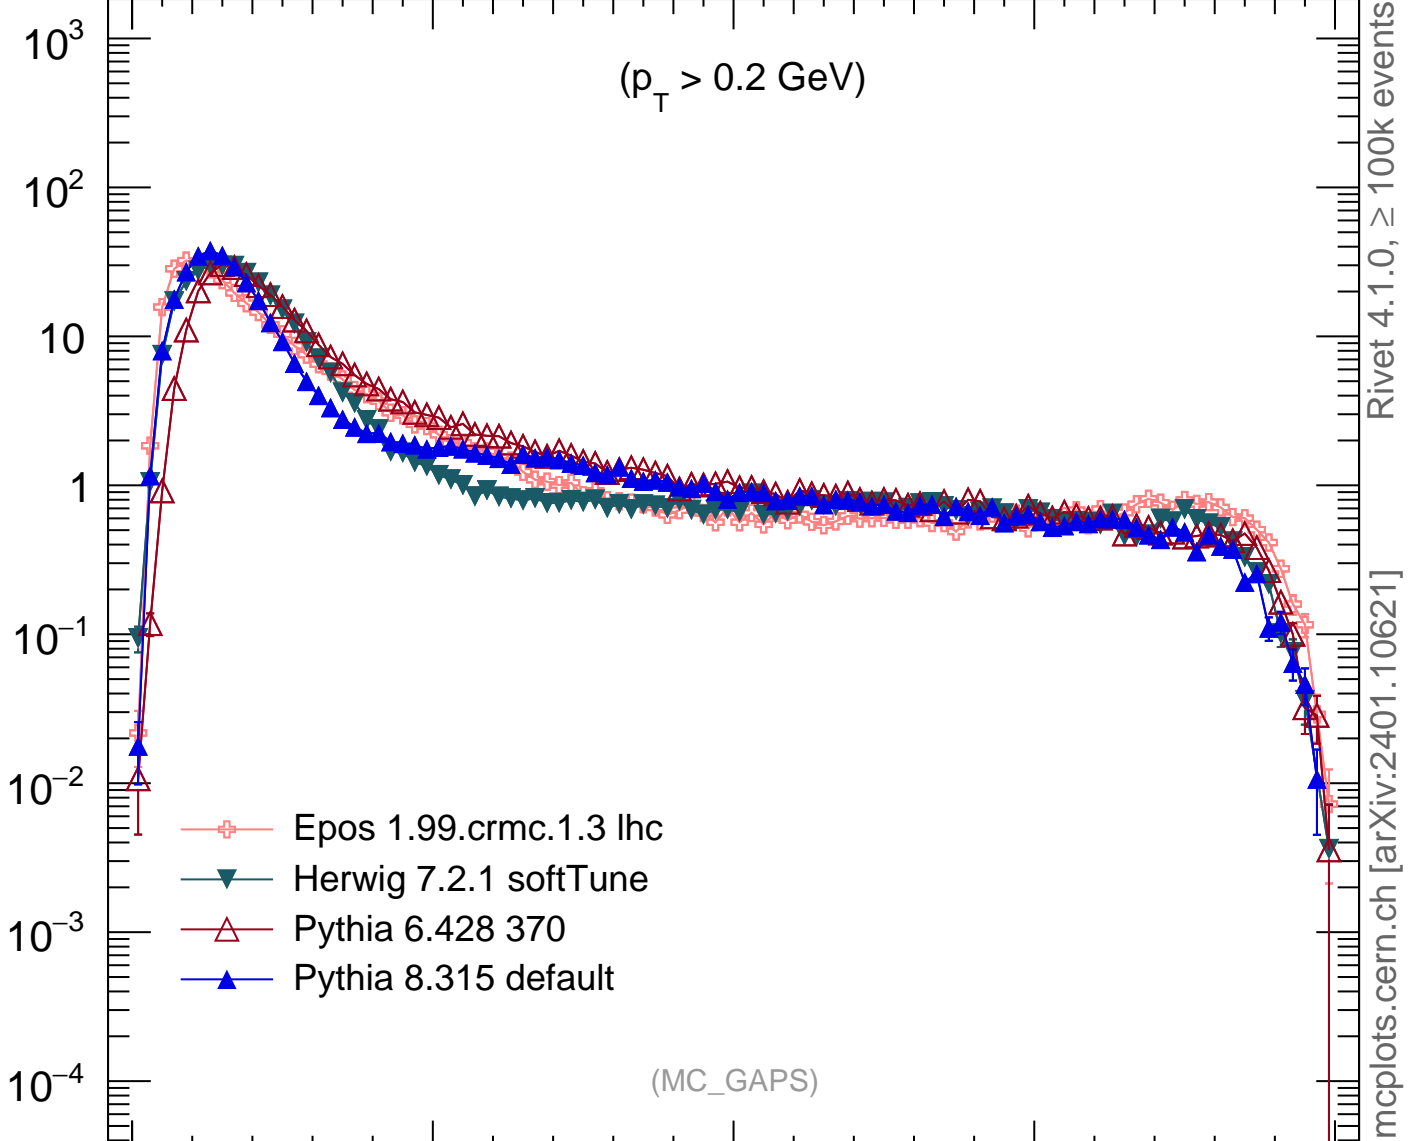

7000 GeV pp

Soft QCD

( $p_T > 0.2$  GeV)

- +— Epos 1.99.crmc.1.3 lhc
- ▼— Herwig 7.2.1 softTune
- △— Pythia 6.428 370
- ▲— Pythia 8.315 default

Rivet 4.1.0,  $\geq 100k$  events  
mcplots.cern.ch [arXiv:2401.10621]

(MC\_GAPS)

Ratio to Epos 1.99.crmc.1.3 lhc

2  
1  
0.5