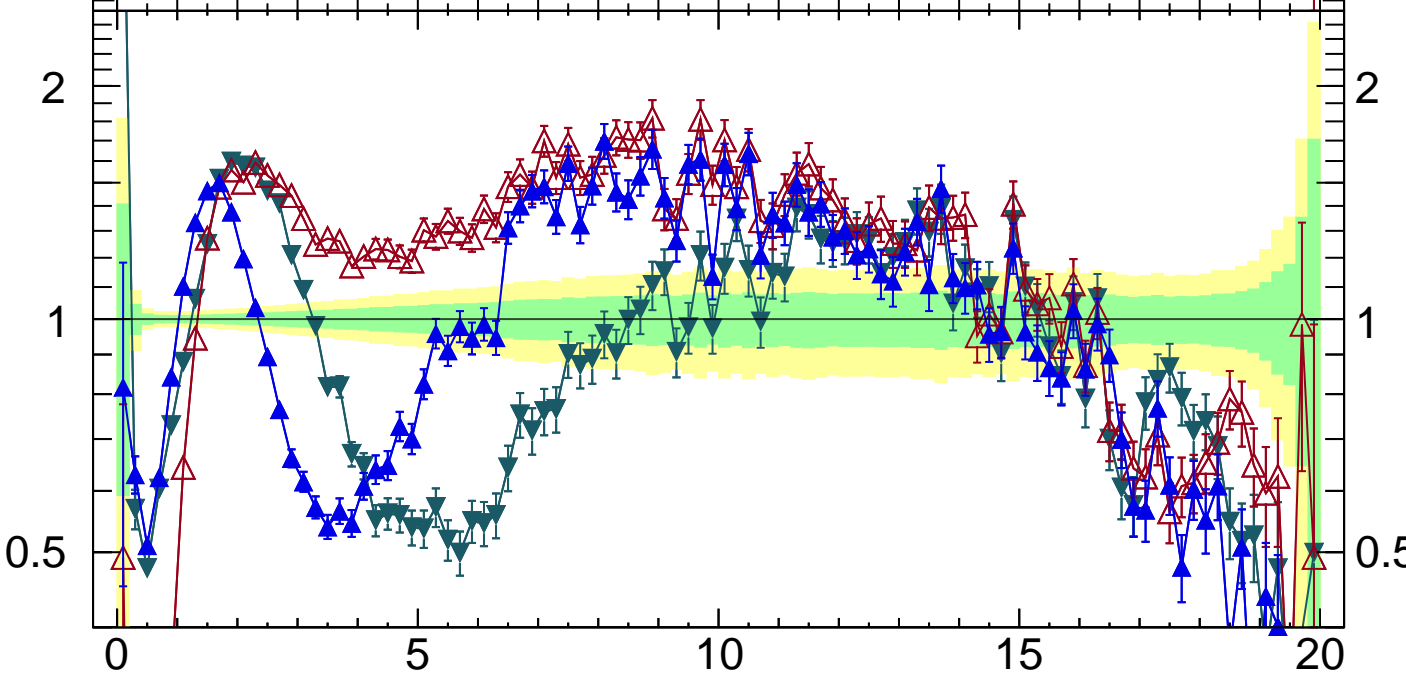

7000 GeV pp

Soft QCD

( $p_T > 0.2$  GeV)

- +— Epos 1.99.crmc.1.3 lhc
- ▼— Herwig 7.2.1 softTune
- △— Pythia 6.428 370
- ▲— Pythia 8.315 default

Rivet 4.1.0,  $\geq 100k$  events  
mcplots.cern.ch [arXiv:2401.10621]

(MC\_GAPS)

Ratio to Epos 1.99.crmc.1.3 lhc

2  
1  
0.5