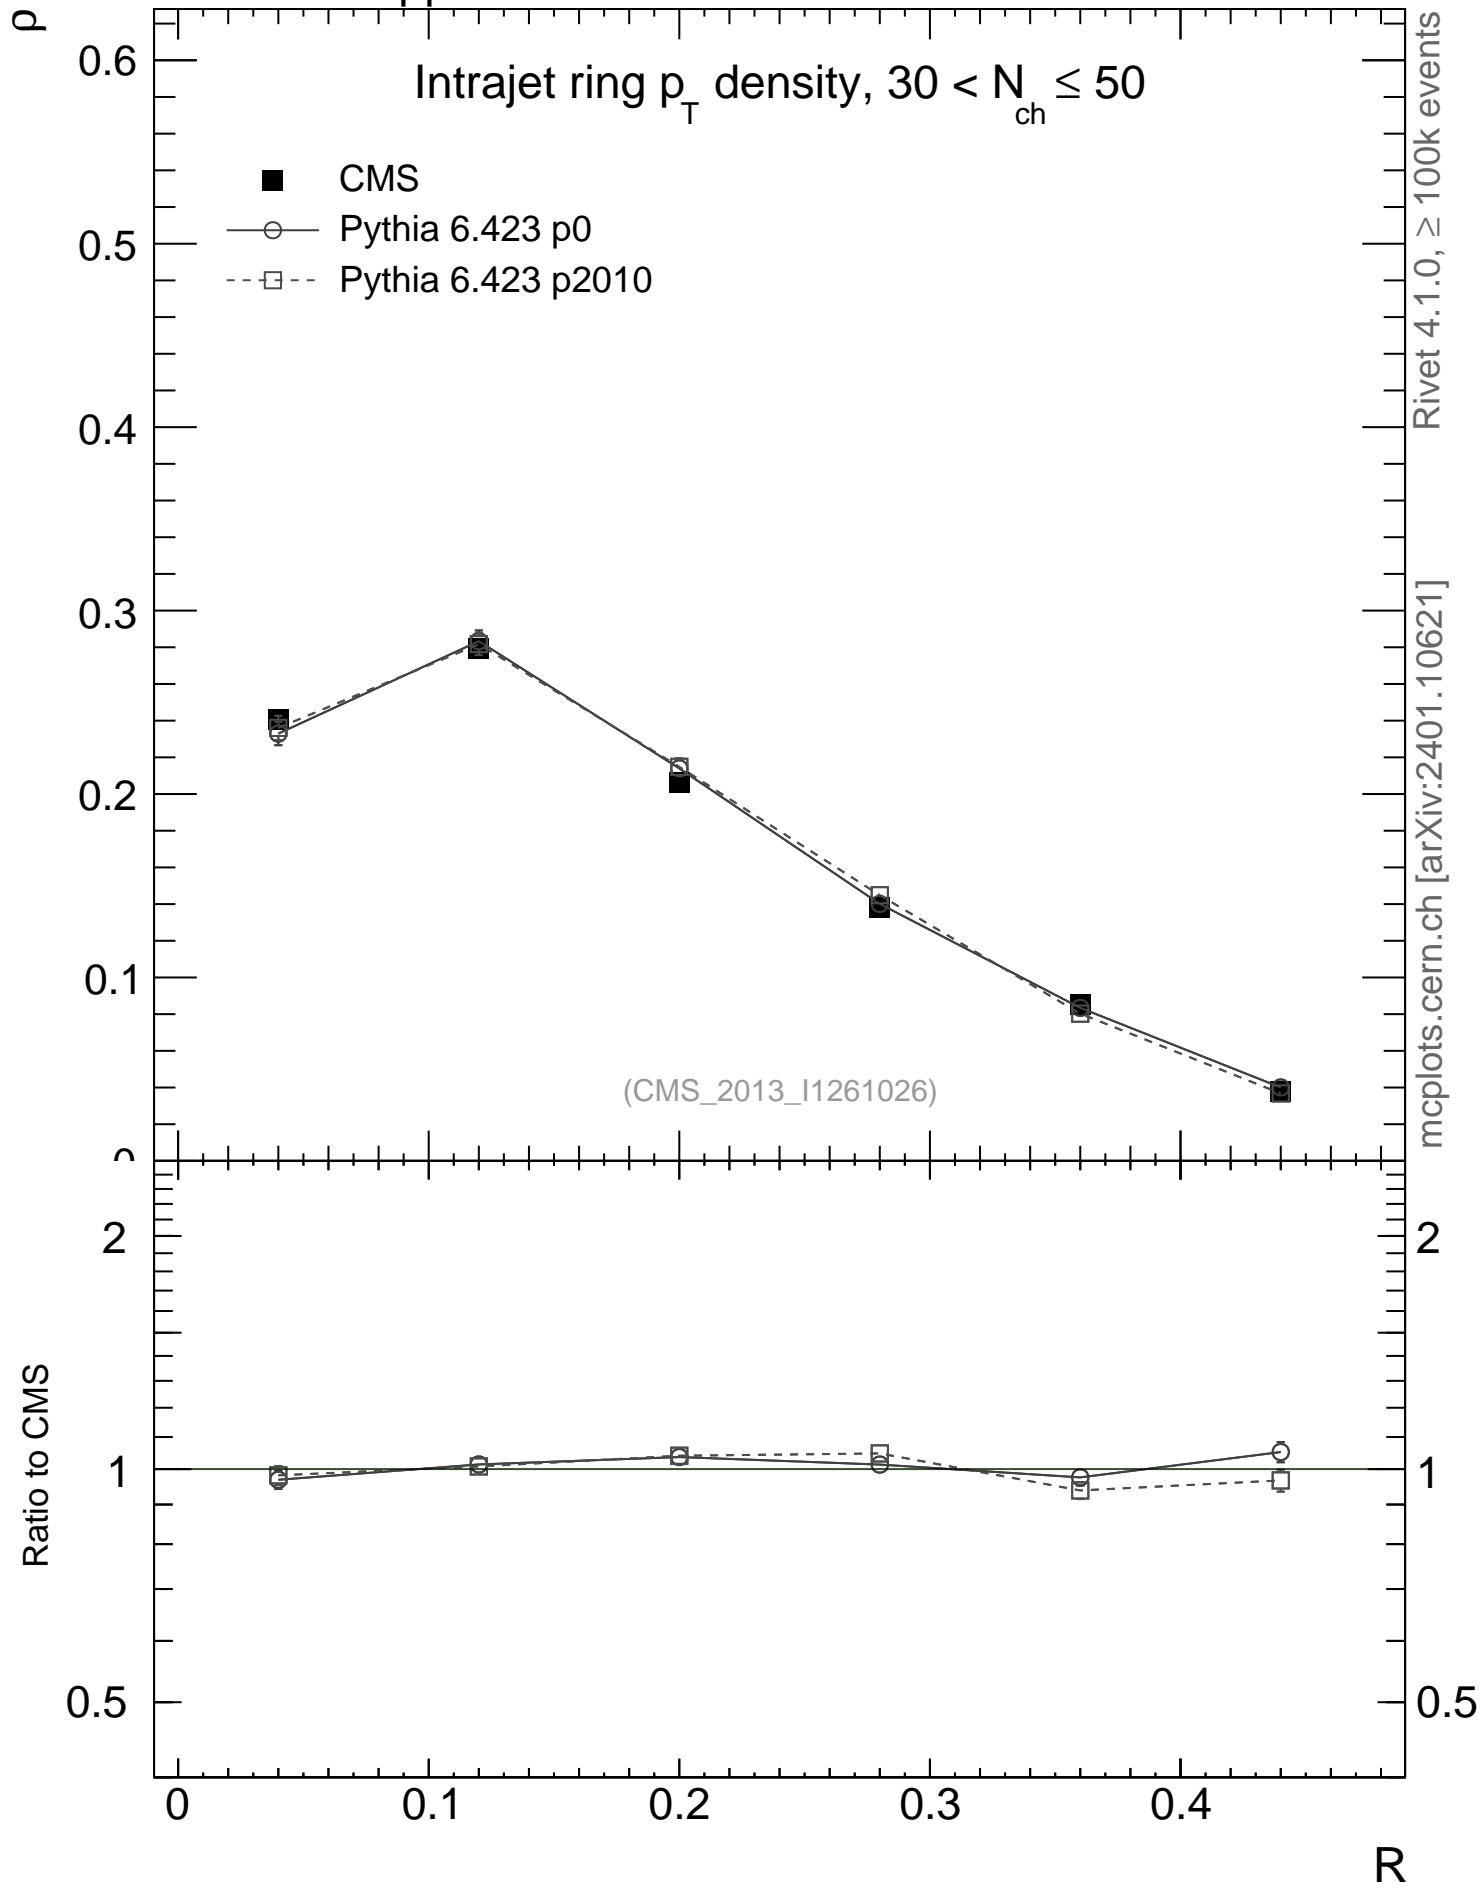

7000 GeV pp

Soft QCD

Intrajet ring p_T density, $30 < N_{ch} \leq 50$

mcplots.cern.ch [arXiv:2401.10621]

Rivet 4.1.0, $\geq 100k$ events

(CMS_2013_I1261026)