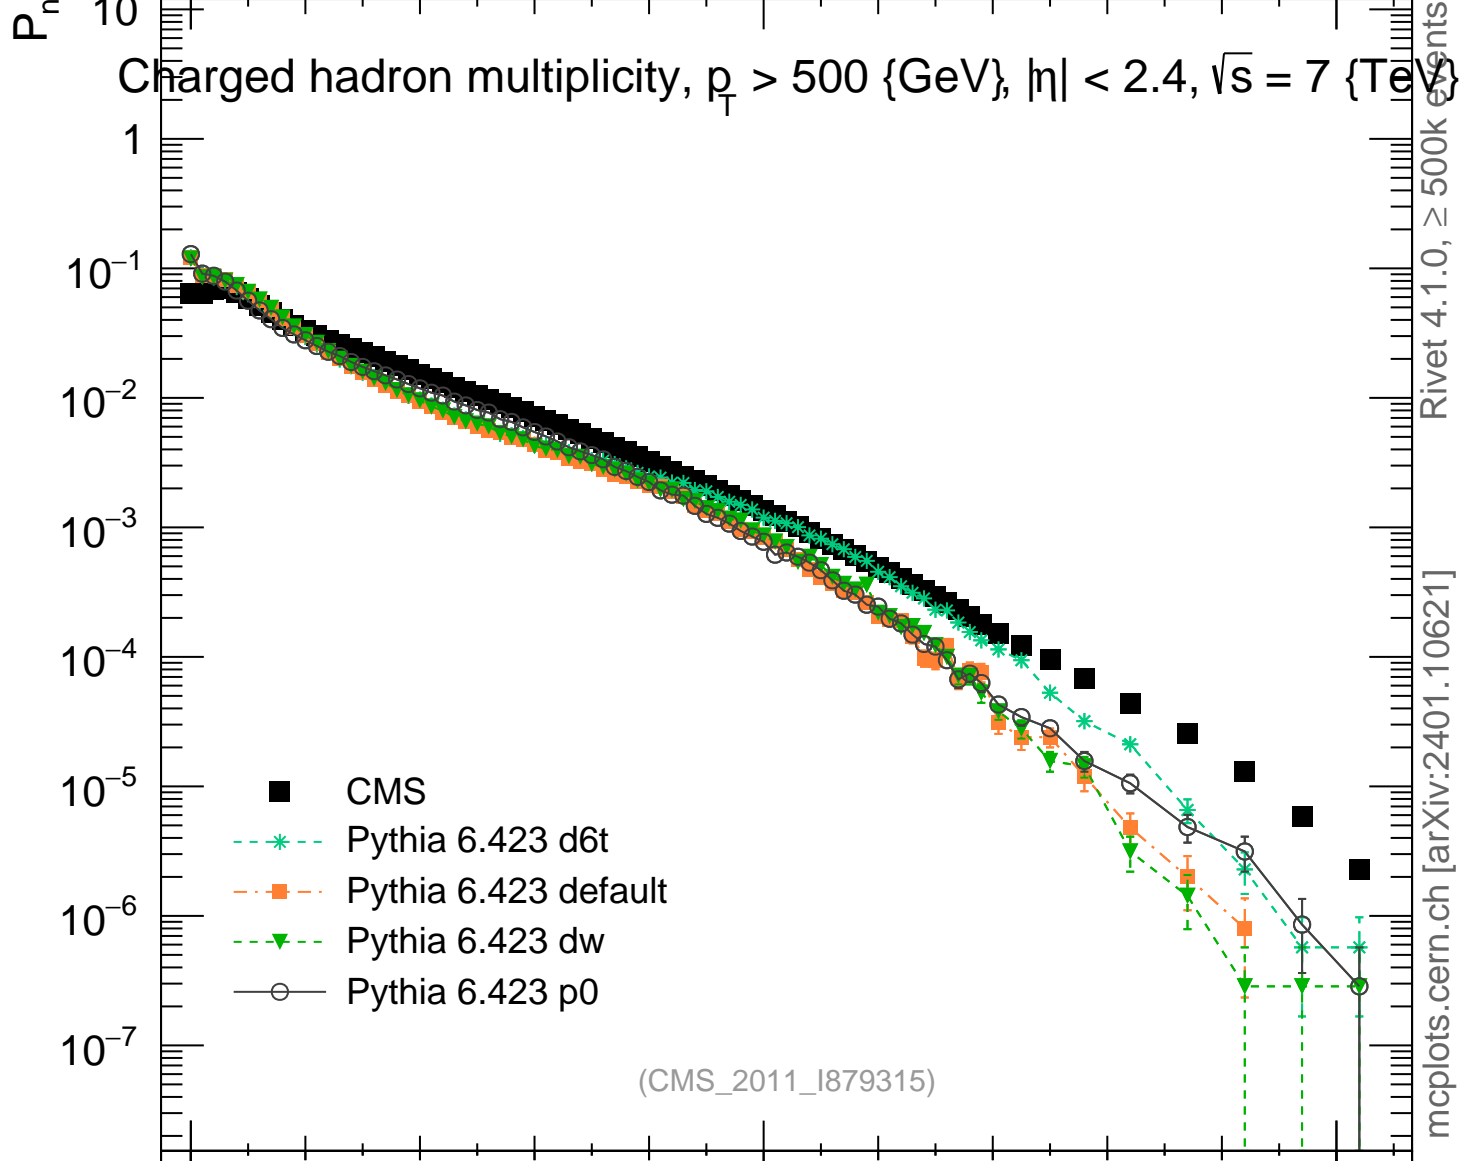

7000 GeV pp

NSD

Rivet 4.1.0,  $\geq 500k$  events  
mcplots.cern.ch [arXiv:2401.10621]