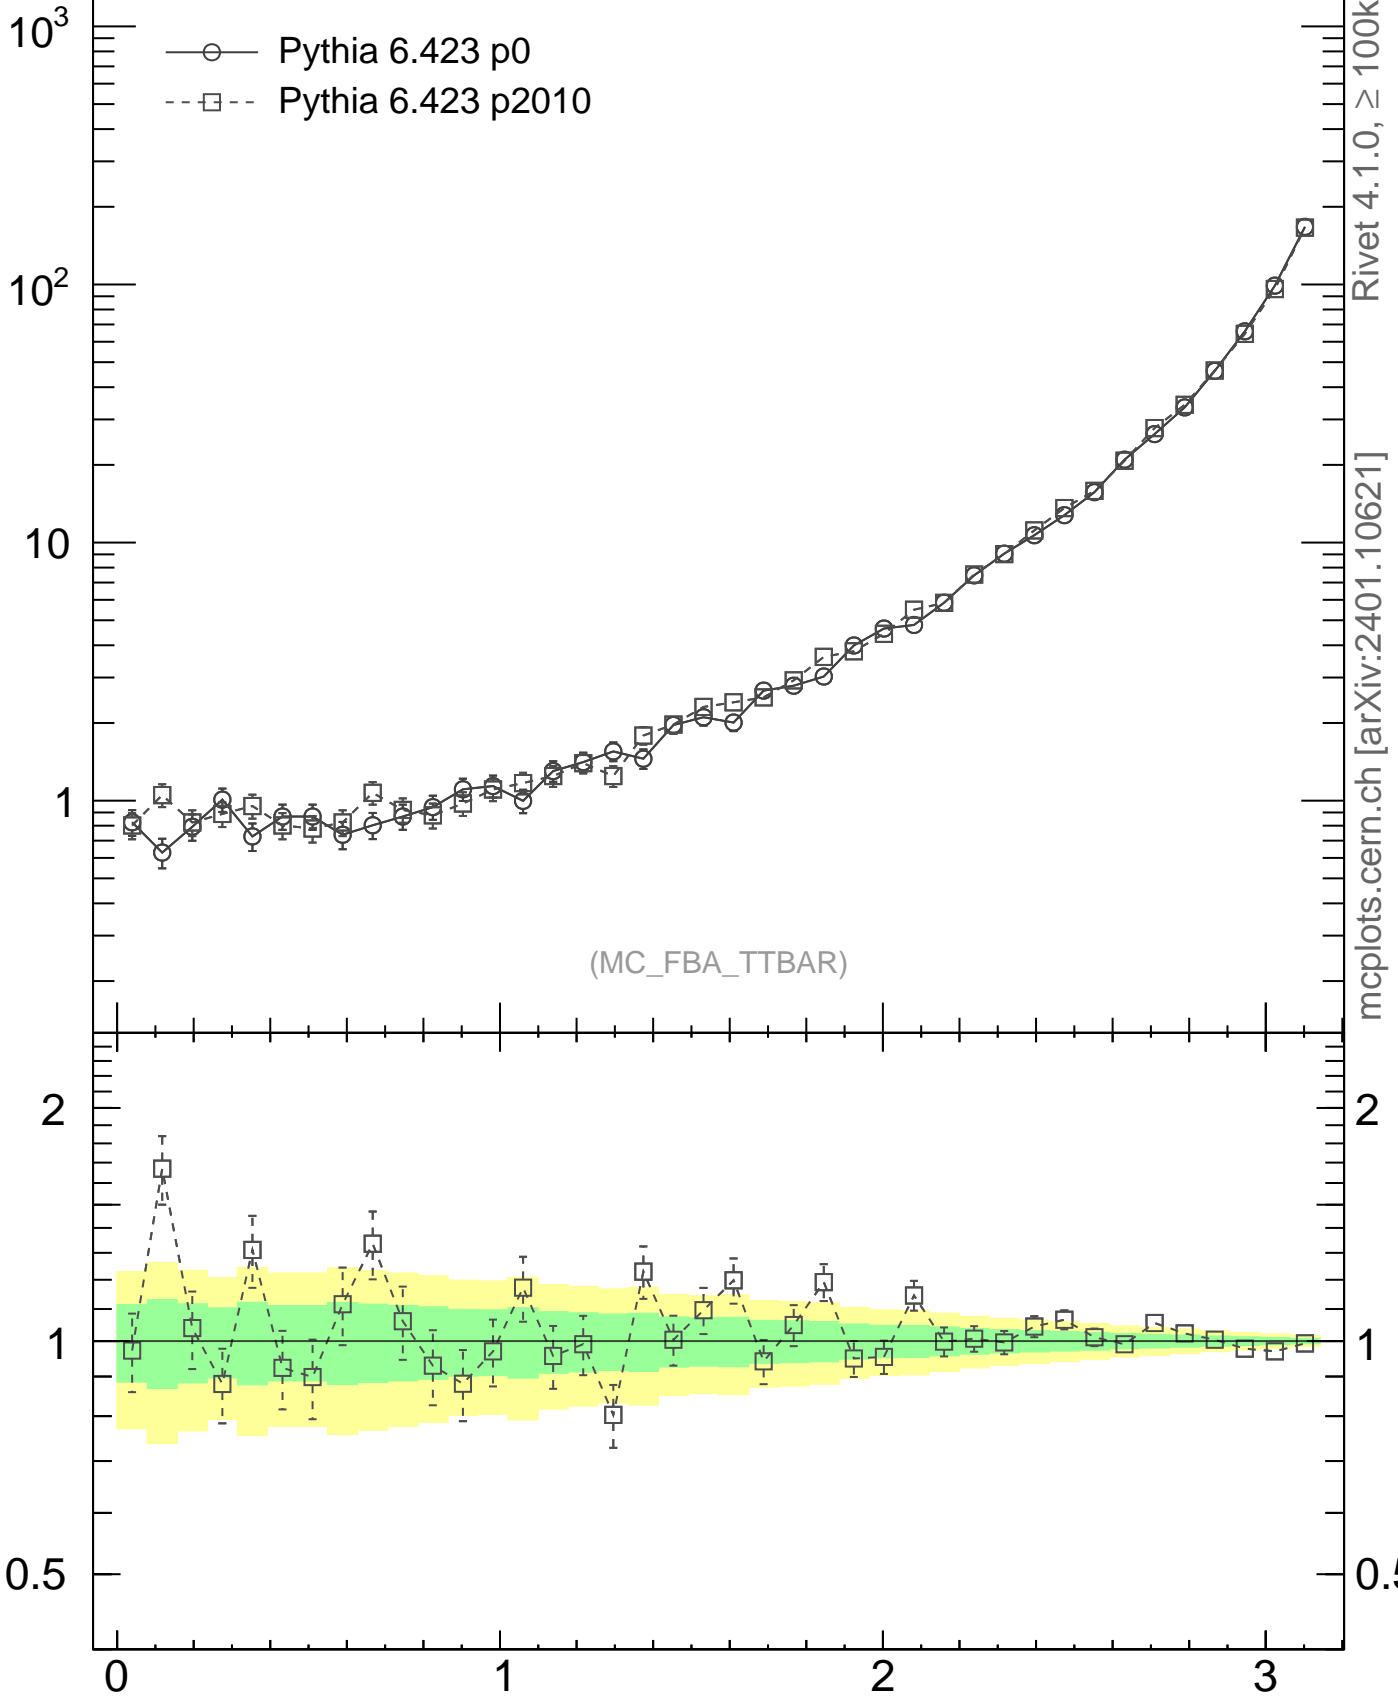

7000 GeV pp

Top (parton level)

$\Delta\phi$ (ttbar) (Mtt > 450)

○ Pythia 6.423 p0
□ Pythia 6.423 p2010

Rivet 4.1.0, ≥ 100k events

2
1
0.5