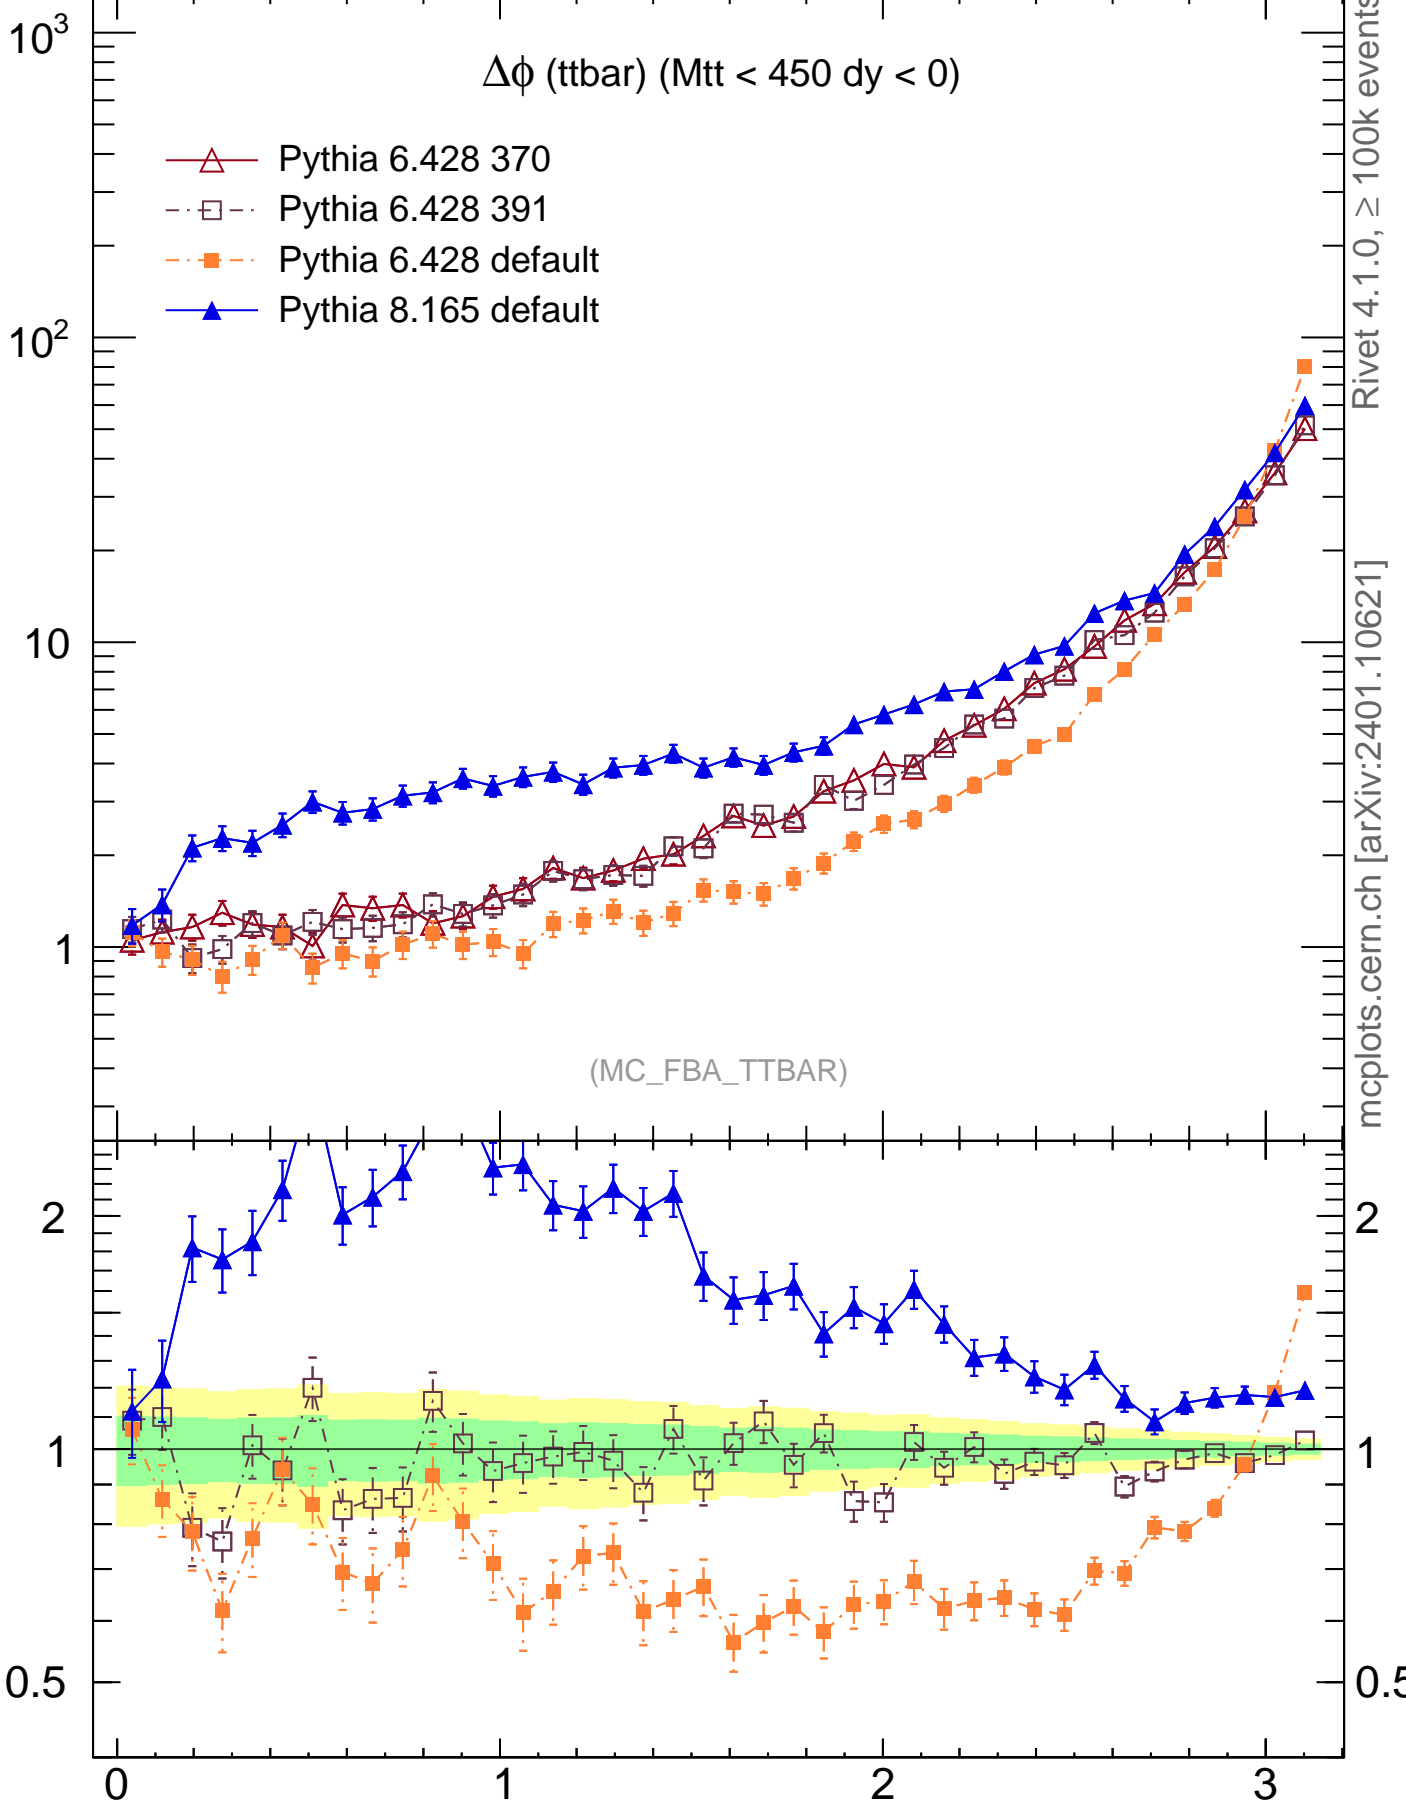

7000 GeV pp

Top (parton level)

$\Delta\phi$ (ttbar) (Mtt < 450 dy < 0)

- Pythia 6.428 370
- Pythia 6.428 391
- Pythia 6.428 default
- Pythia 8.165 default

Rivet 4.1.0, $\geq 100k$ events
mcplots.cern.ch [arXiv:2401.10621]

(MC_FBA_TTBAR)

Ratio to Pythia 6.428 370