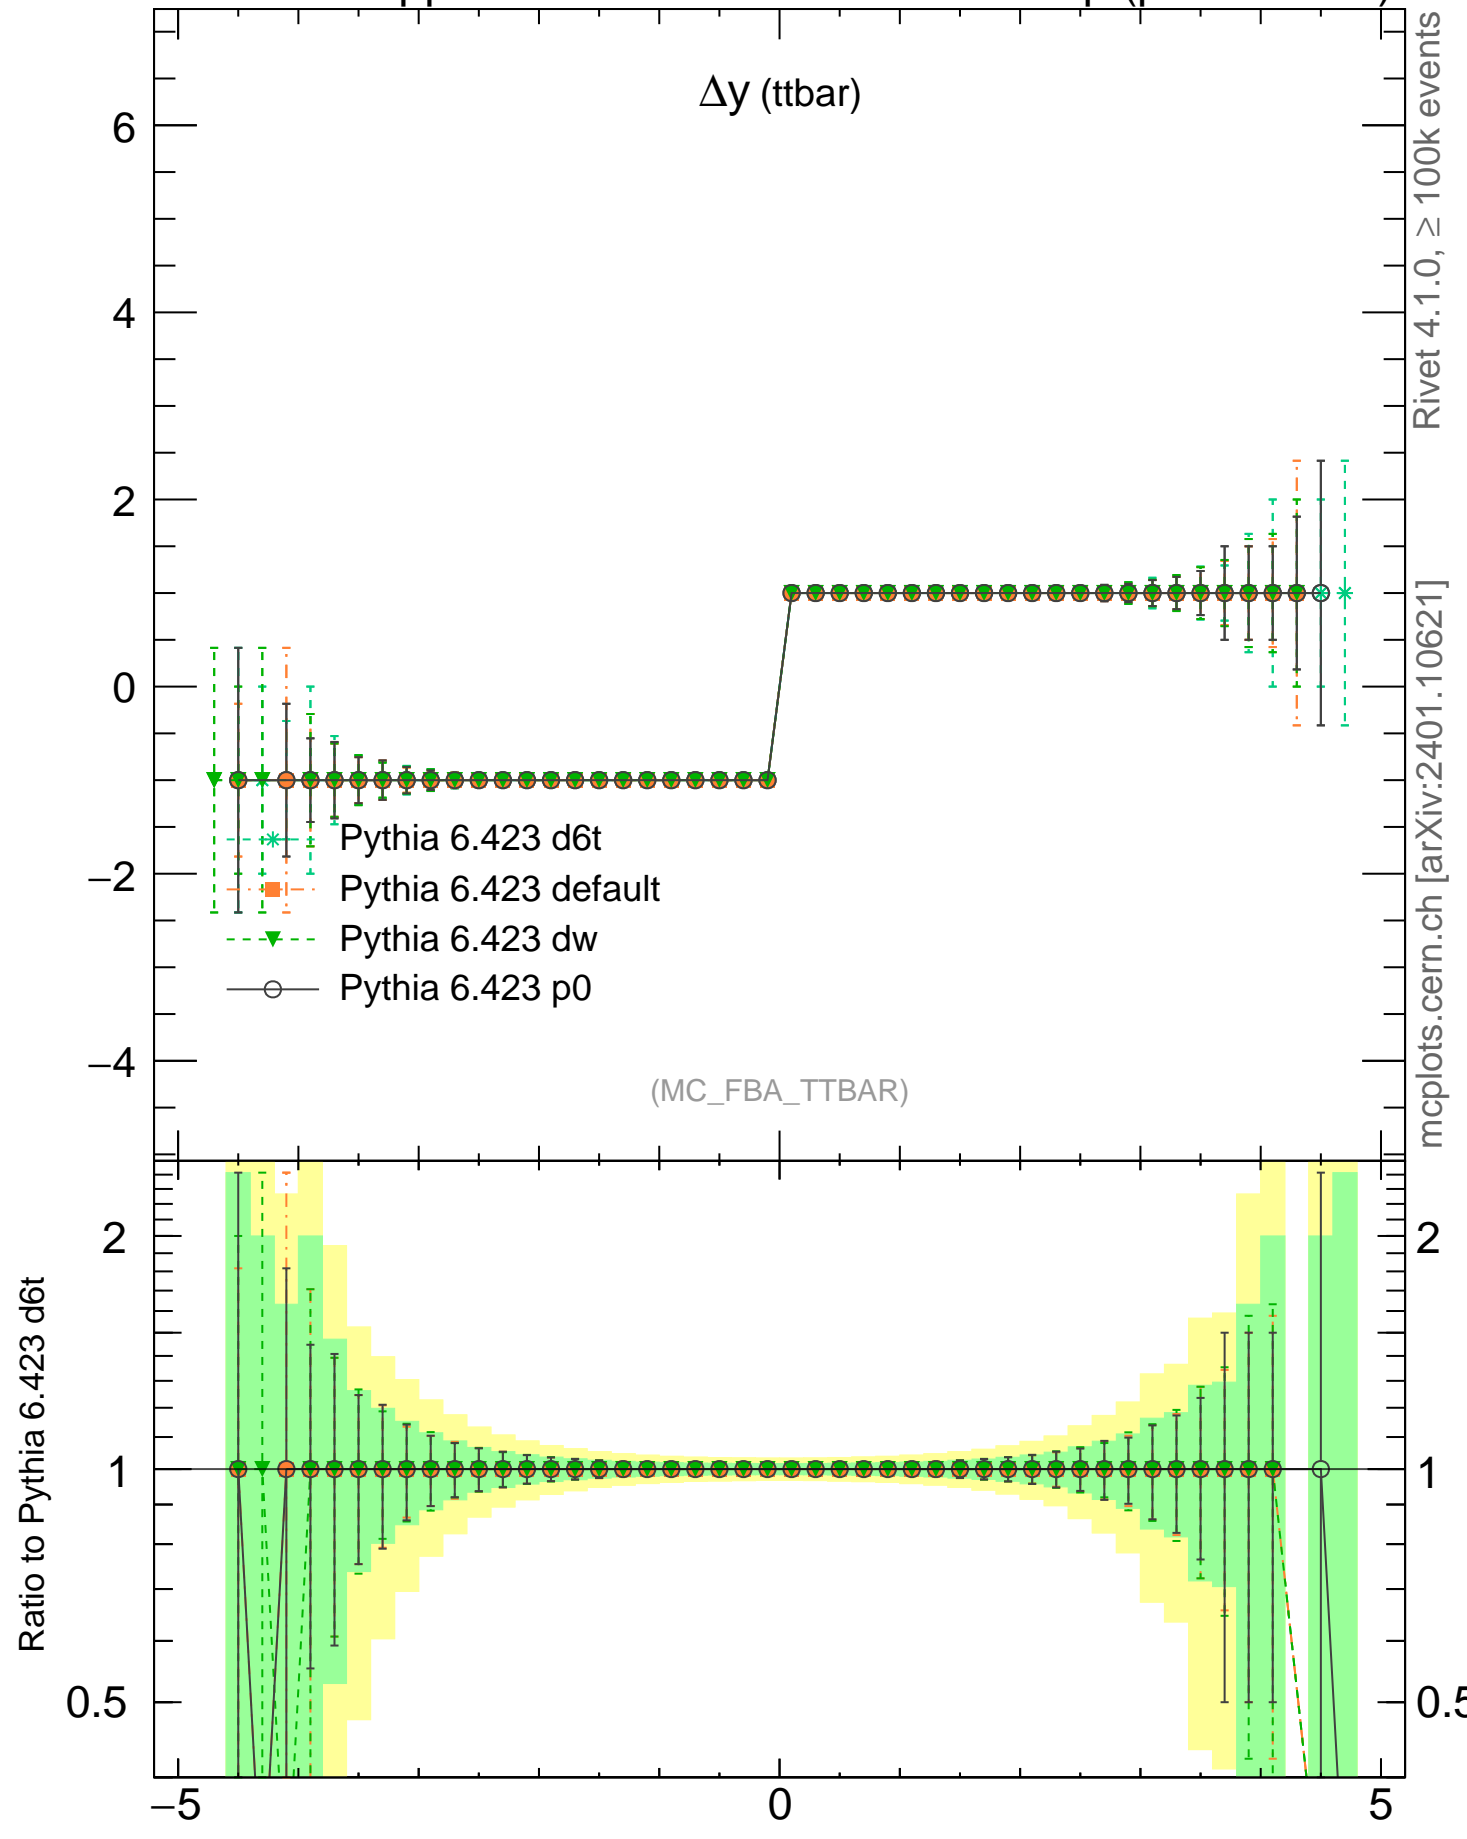

7000 GeV pp

Top (parton level)

$\Delta y$  (ttbar)

Rivet 4.1.0,  $\geq 100k$  events

mcplots.cern.ch [arXiv:2401.10621]

Ratio to Pythia 6.423 d6t

(MC\_FBA\_TTBAR)

- Pythia 6.423 d6t
- Pythia 6.423 default
- Pythia 6.423 dw
- Pythia 6.423 p0

6  
4  
2  
0  
-2  
-4

2  
1  
0.5

-5 0 5