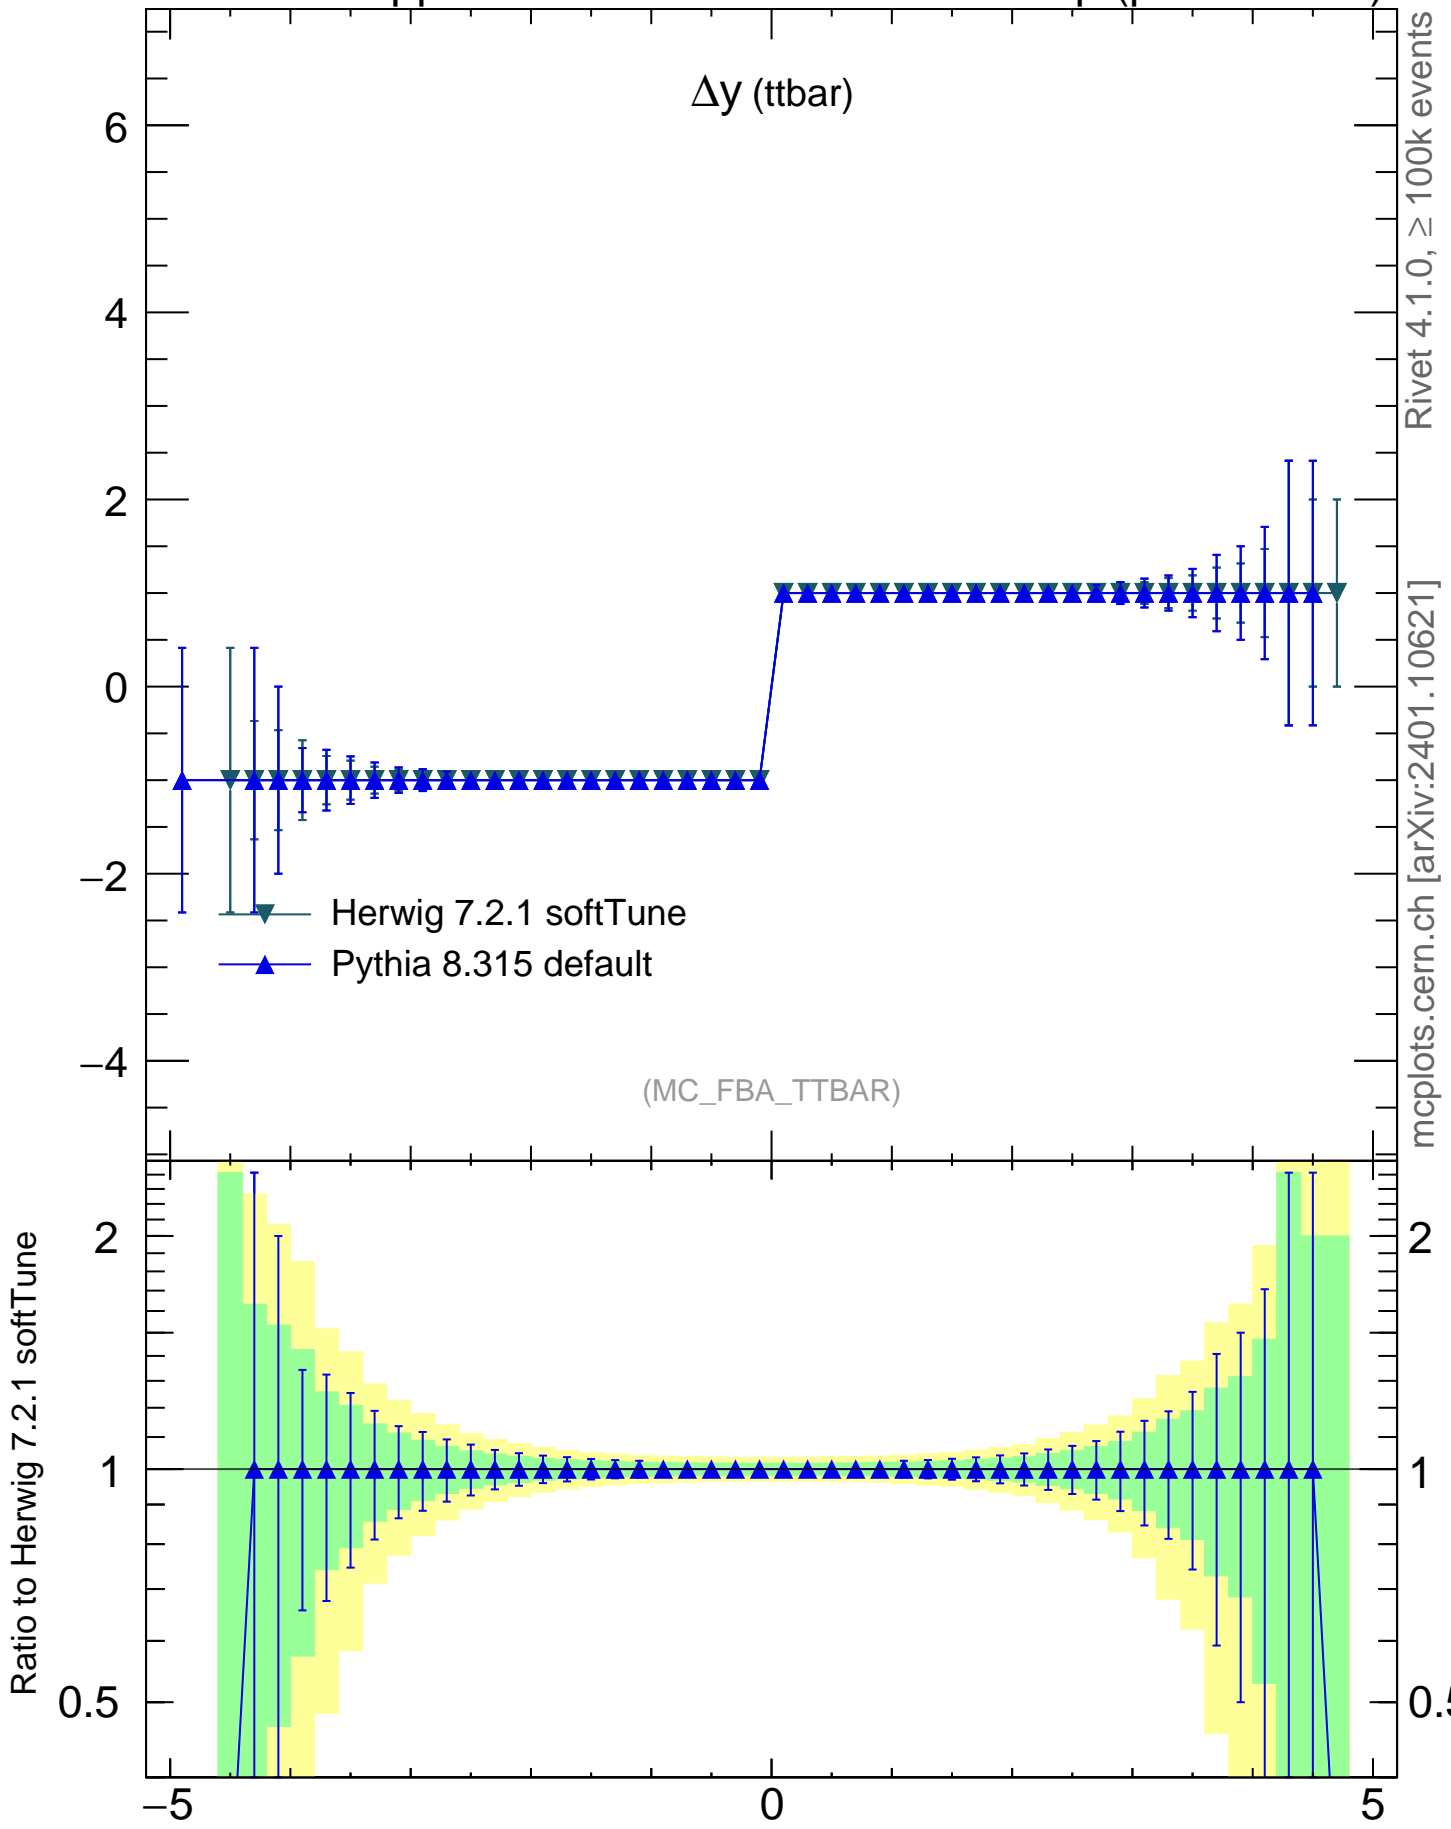

7000 GeV pp

Top (parton level)

Δy (ttbar)

Rivet 4.1.0, $\geq 100k$ events

mcplots.cern.ch [arXiv:2401.10621]

Ratio to Herwig 7.2.1 softTune

Herwig 7.2.1 softTune
Pythia 8.315 default

(MC_FBA_TTBAR)

-4

2

1

0.5

2

1

0.5