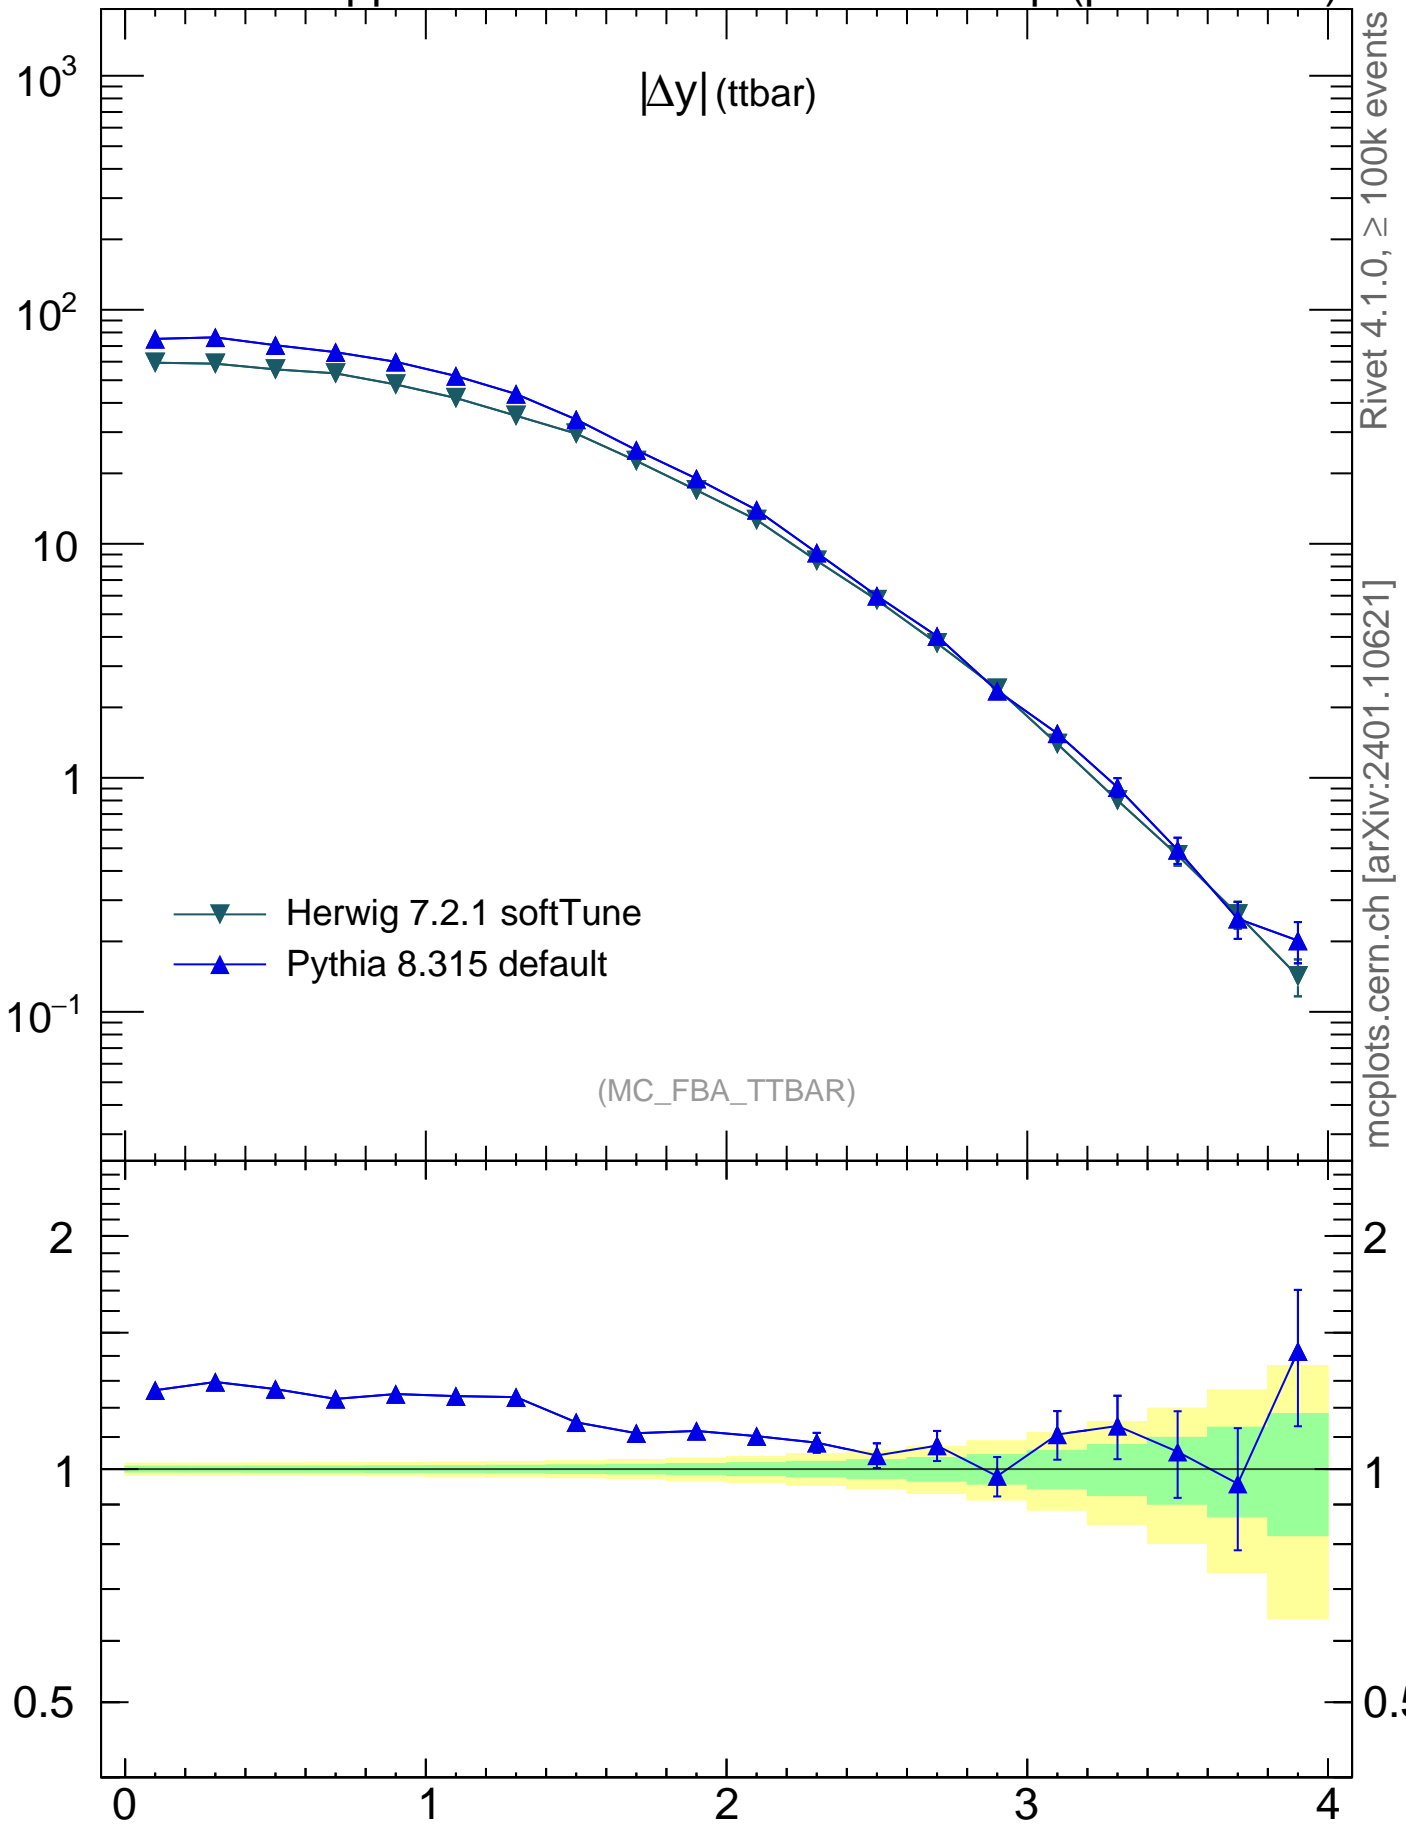

7000 GeV pp

Top (parton level)

$|\Delta y|$ (ttbar)

Rivet 4.1.0, $\geq 100k$ events
mcplots.cern.ch [arXiv:2401.10621]