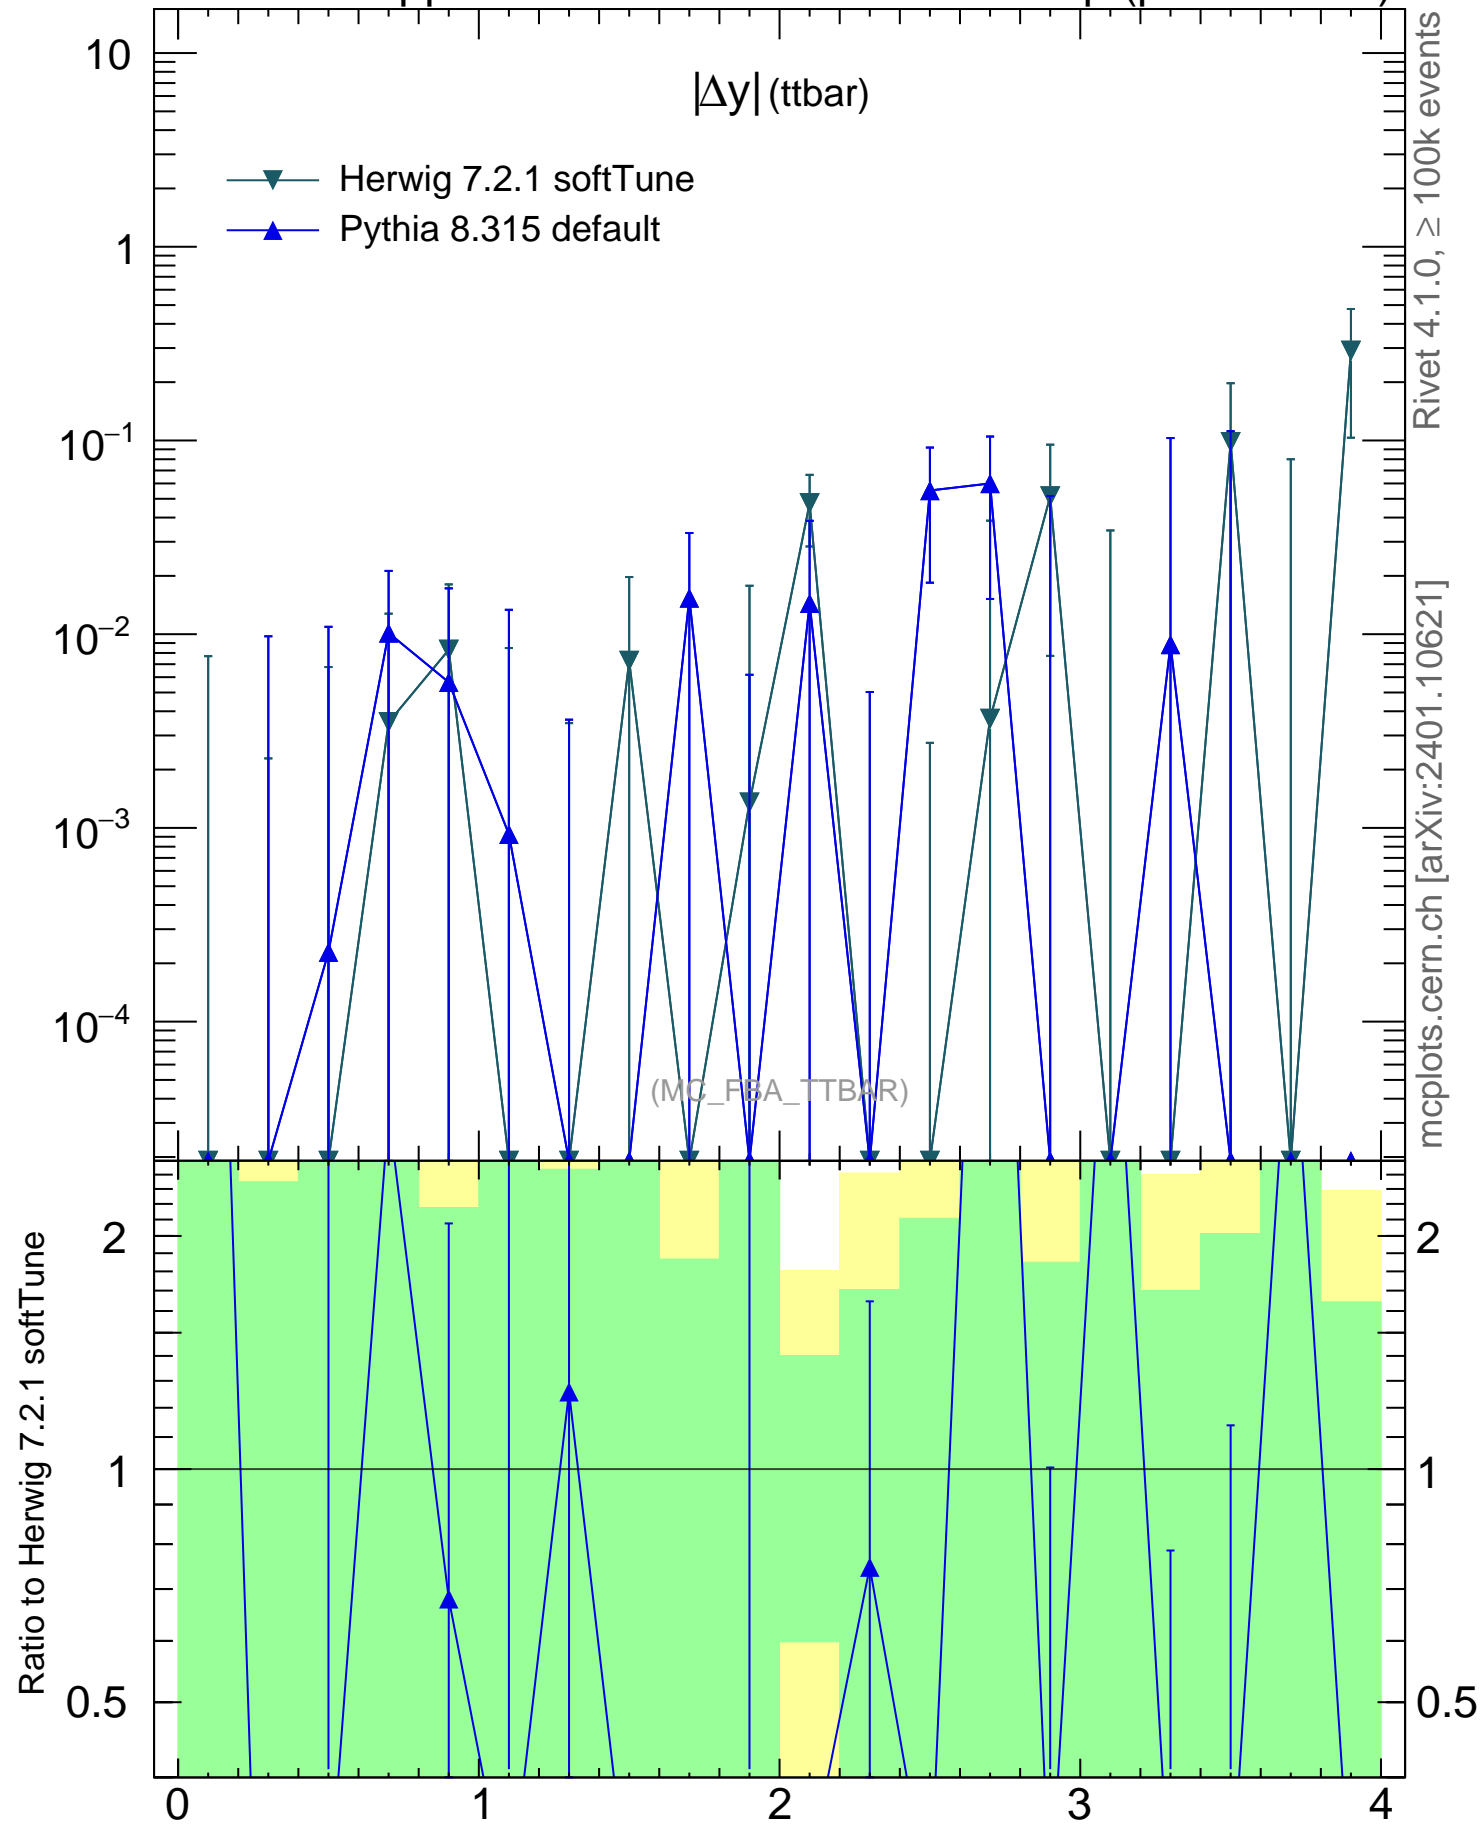

7000 GeV pp

Top (parton level)

$|\Delta y|$ (ttbar)

- Herwig 7.2.1 softTune
- Pythia 8.315 default

(MC_FBA_TTBAR)

Rivet 4.1.0, $\geq 100k$ events
mcplots.cern.ch [arXiv:2401.10621]