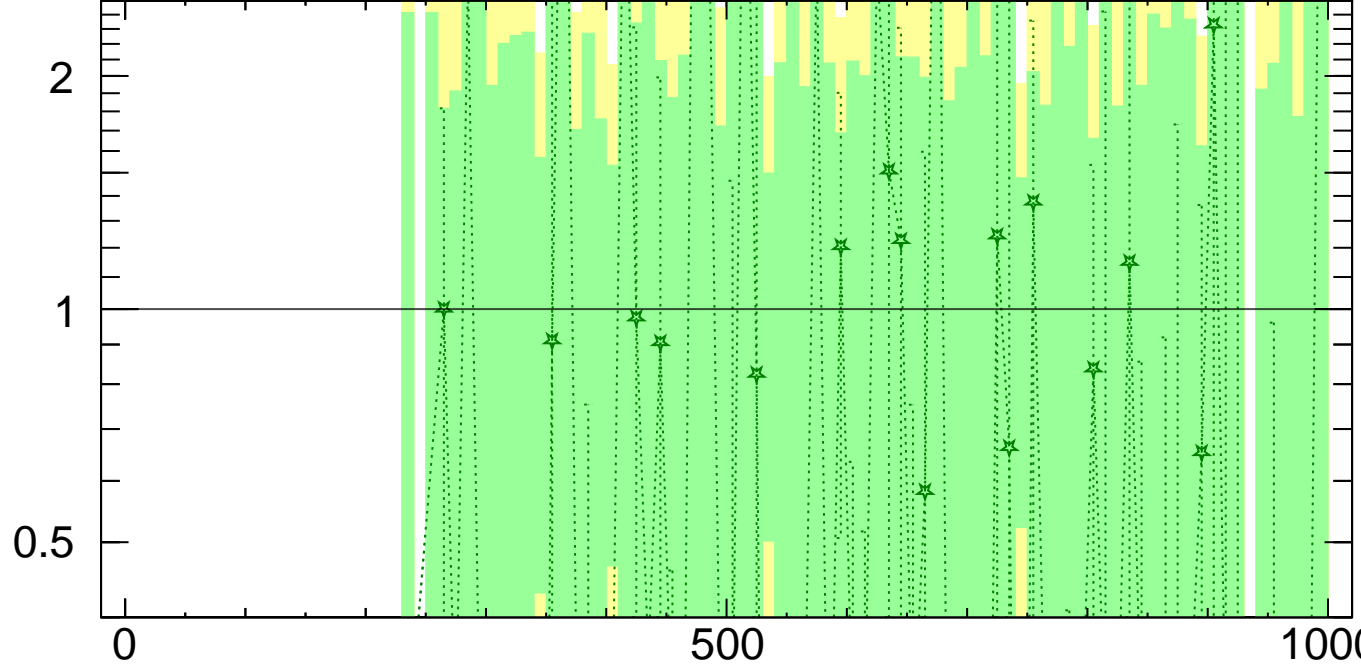

7000 GeV pp

Top (parton level)

M (ttbar)

Rivet 4.1.0, ≥ 100k events

mcplots.cern.ch [arXiv:2401.10621]

- Pythia 6.423 default
- Pythia 6.423 pro-q2o

(MC_FBA_TTBAR)

Ratio to Pythia 6.423 default

0

500

1000