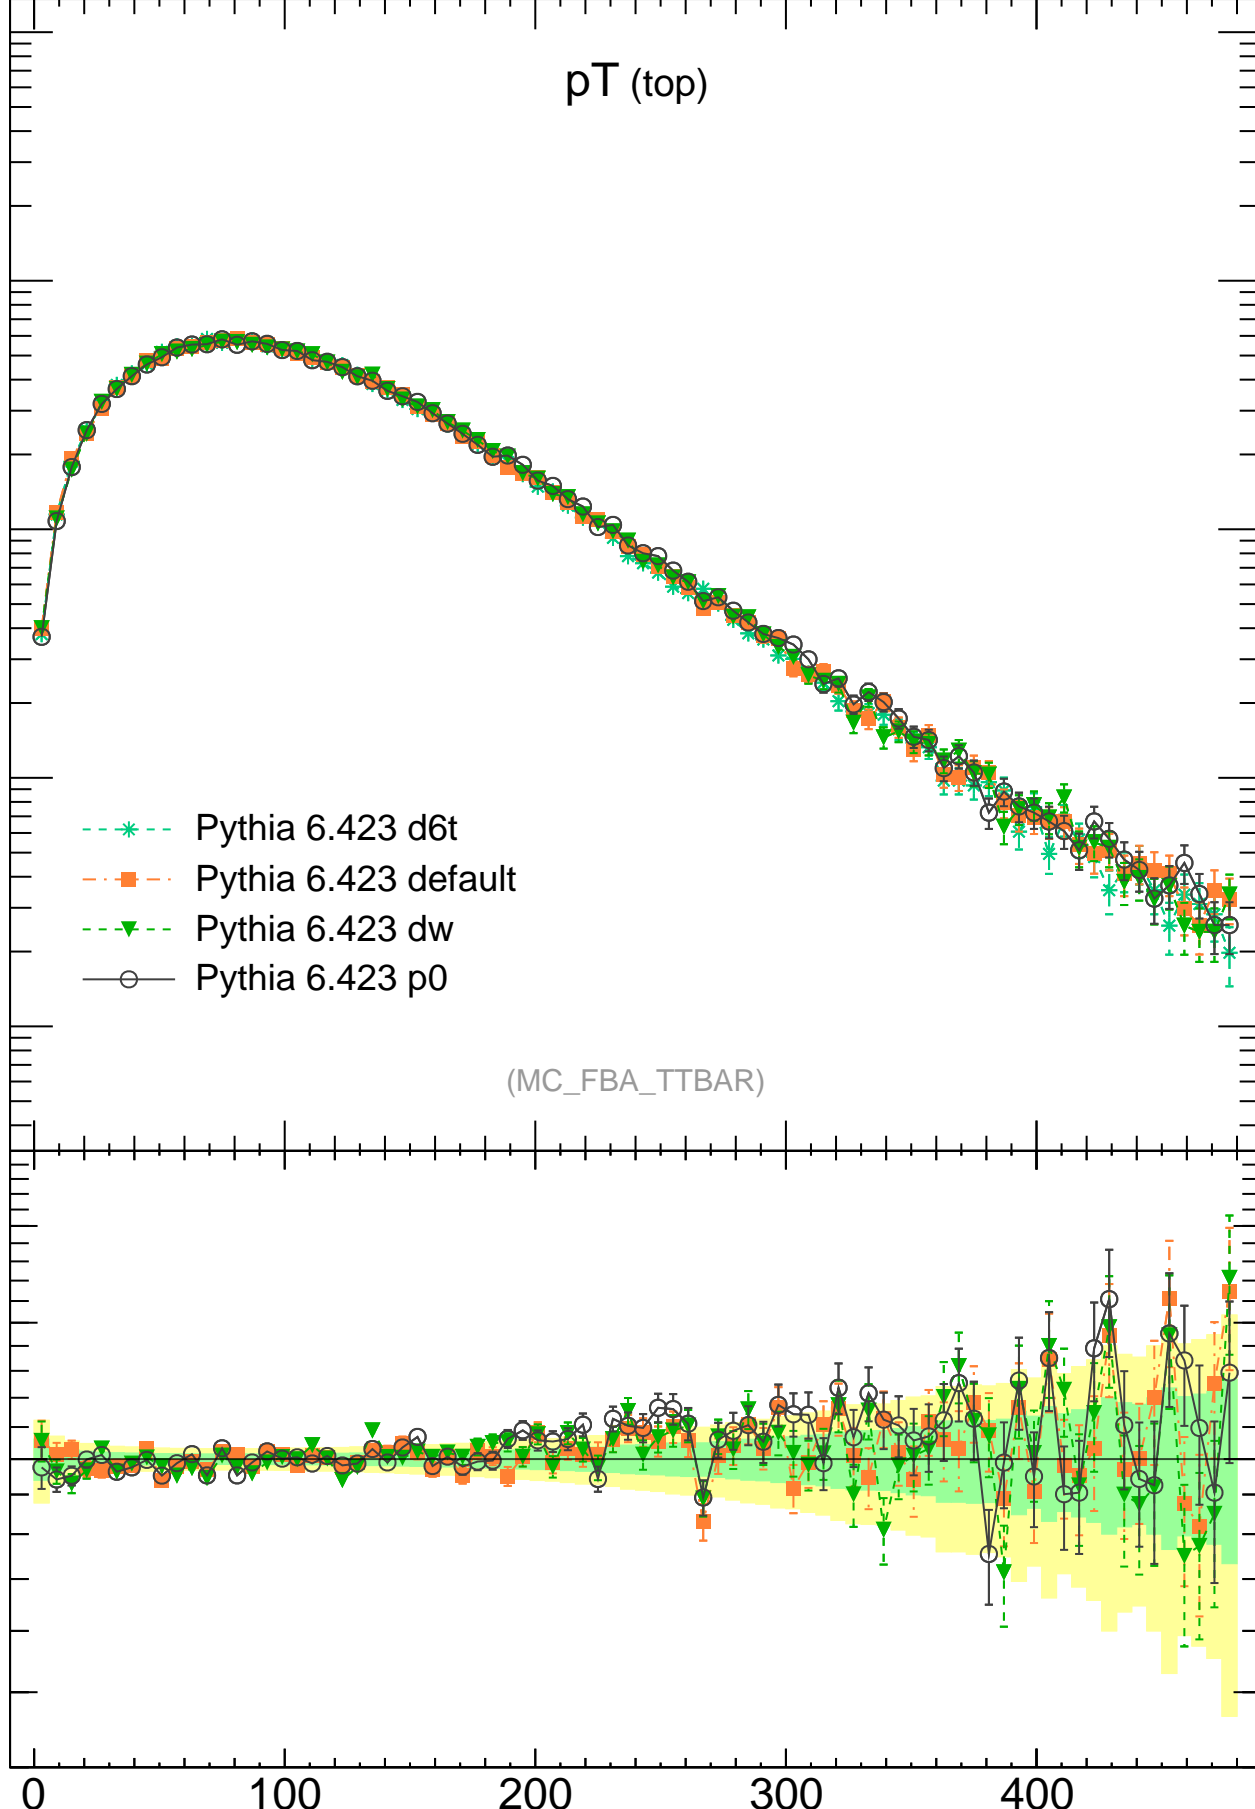

7000 GeV pp

Top (parton level)

p_T (top)

Rivet 4.1.0, $\geq 100k$ events

mcplots.cern.ch [arXiv:2401.10621]

(MC_FBA_TTBAR)

Ratio to Pythia 6.423 d6t

Ratio to Pythia 6.423 d6t

10
1
10⁻¹
10⁻²
10⁻³
2
1
0.5

- Pythia 6.423 d6t
- Pythia 6.423 default
- Pythia 6.423 dw
- Pythia 6.423 p0