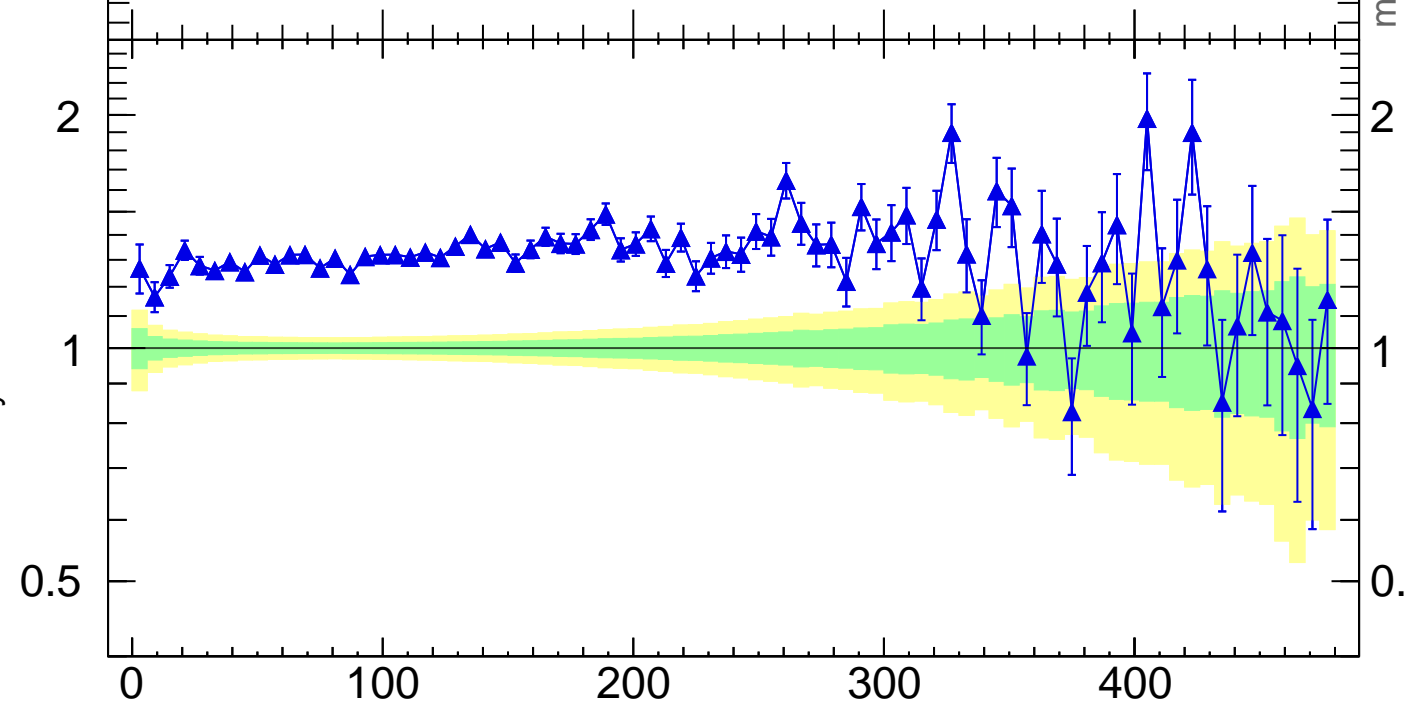

7000 GeV pp

Top (parton level)

p_T (top)

Pythia 6.423 default
Pythia 8.315 default

(MC_FBA_TTBAR)

Ratio to Pythia 6.423 default

Rivet 4.1.0, $\geq 100k$ events

mcplots.cern.ch [arXiv:2401.10621]