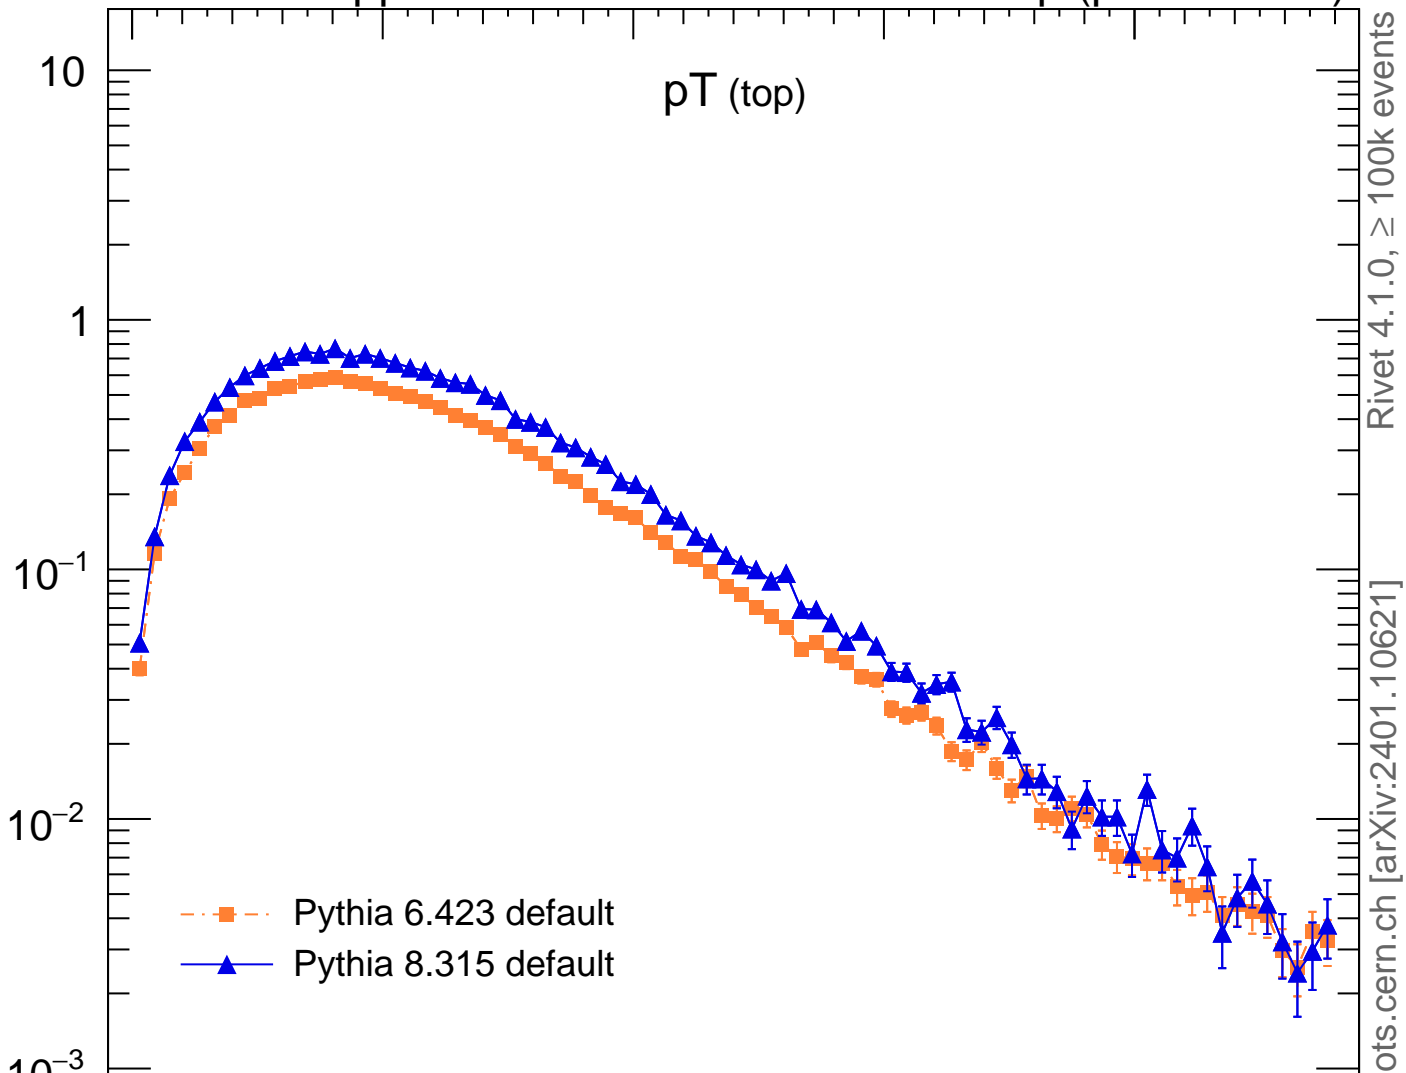

7000 GeV pp

Top (parton level)

p_T (top)

Pythia 6.423 default
Pythia 8.315 default

(MC_FBA_TTBAR)

Ratio to Pythia 6.423 default

Rivet 4.1.0, $\geq 100k$ events

mcplots.cern.ch [arXiv:2401.10621]