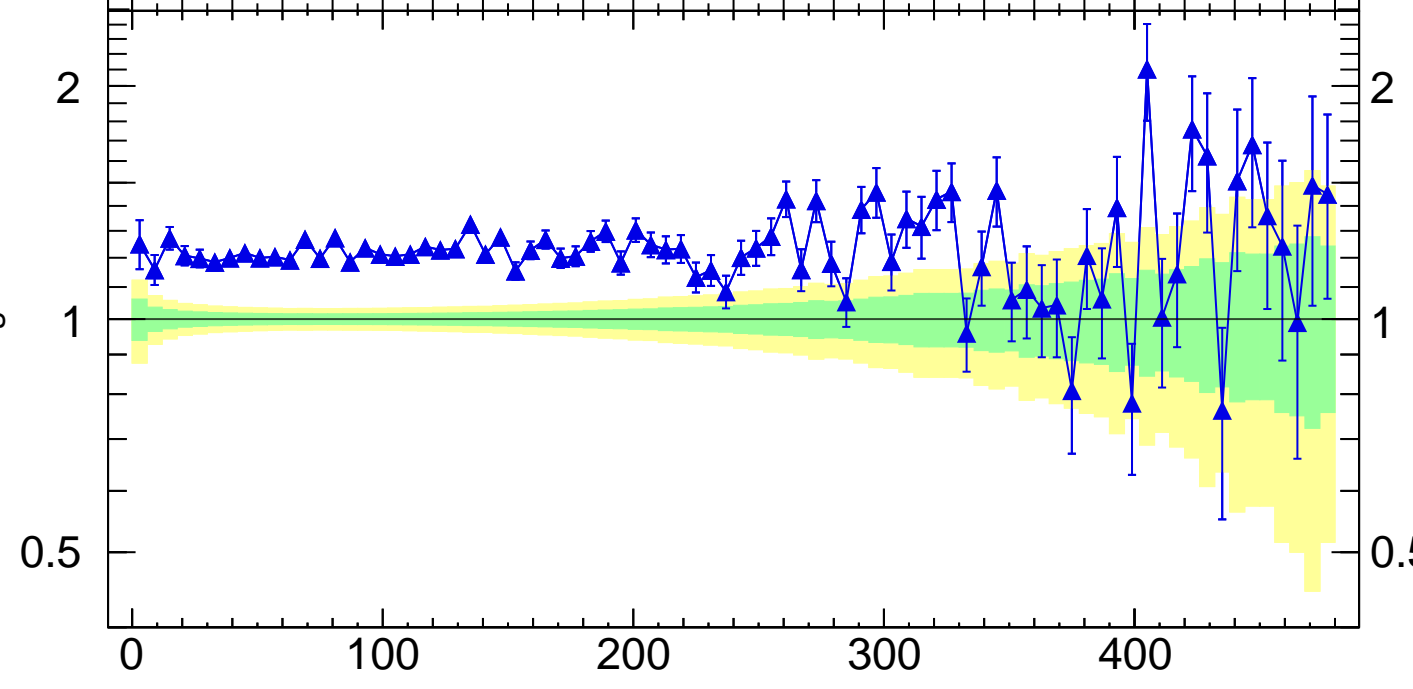

7000 GeV pp

Top (parton level)

p_T (top)

Herwig 7.2.1 softTune
Pythia 8.315 default

(MC_FBA_TTBAR)

Ratio to Herwig 7.2.1 softTune

Rivet 4.1.0, $\geq 100k$ events
mcplots.cern.ch [arXiv:2401.10621]