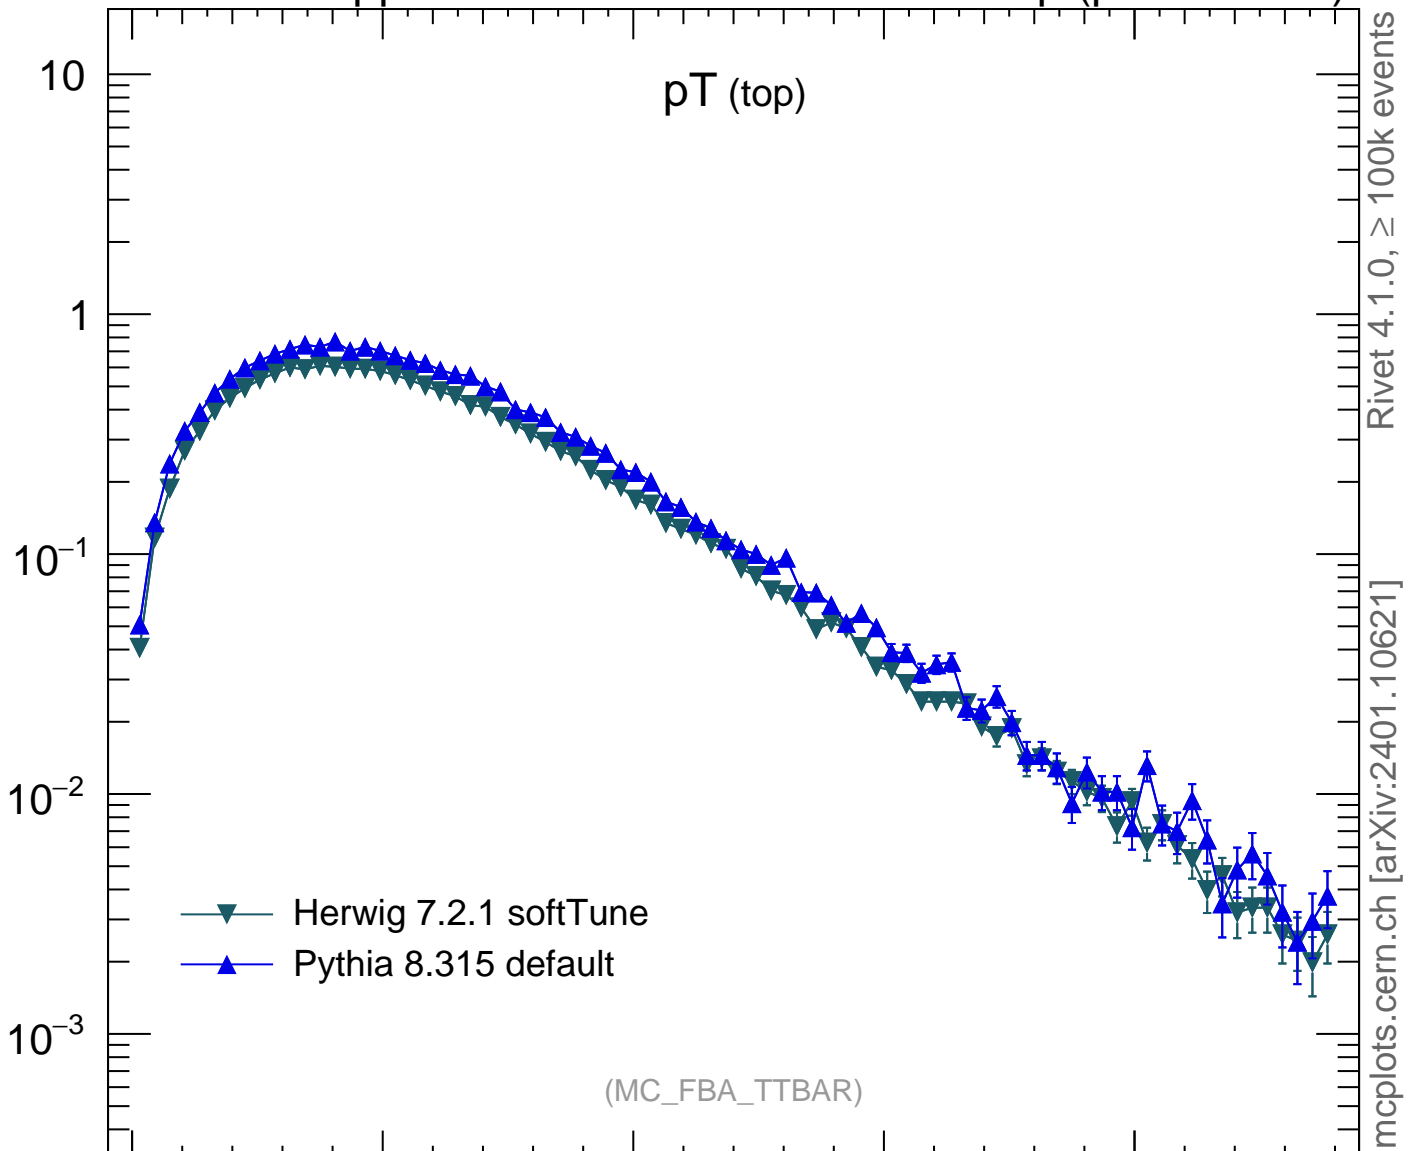

7000 GeV pp

Top (parton level)

p_T (top)

Herwig 7.2.1 softTune
Pythia 8.315 default

(MC_FBA_TTBAR)

Ratio to Herwig 7.2.1 softTune

Rivet 4.1.0, $\geq 100k$ events
mcplots.cern.ch [arXiv:2401.10621]