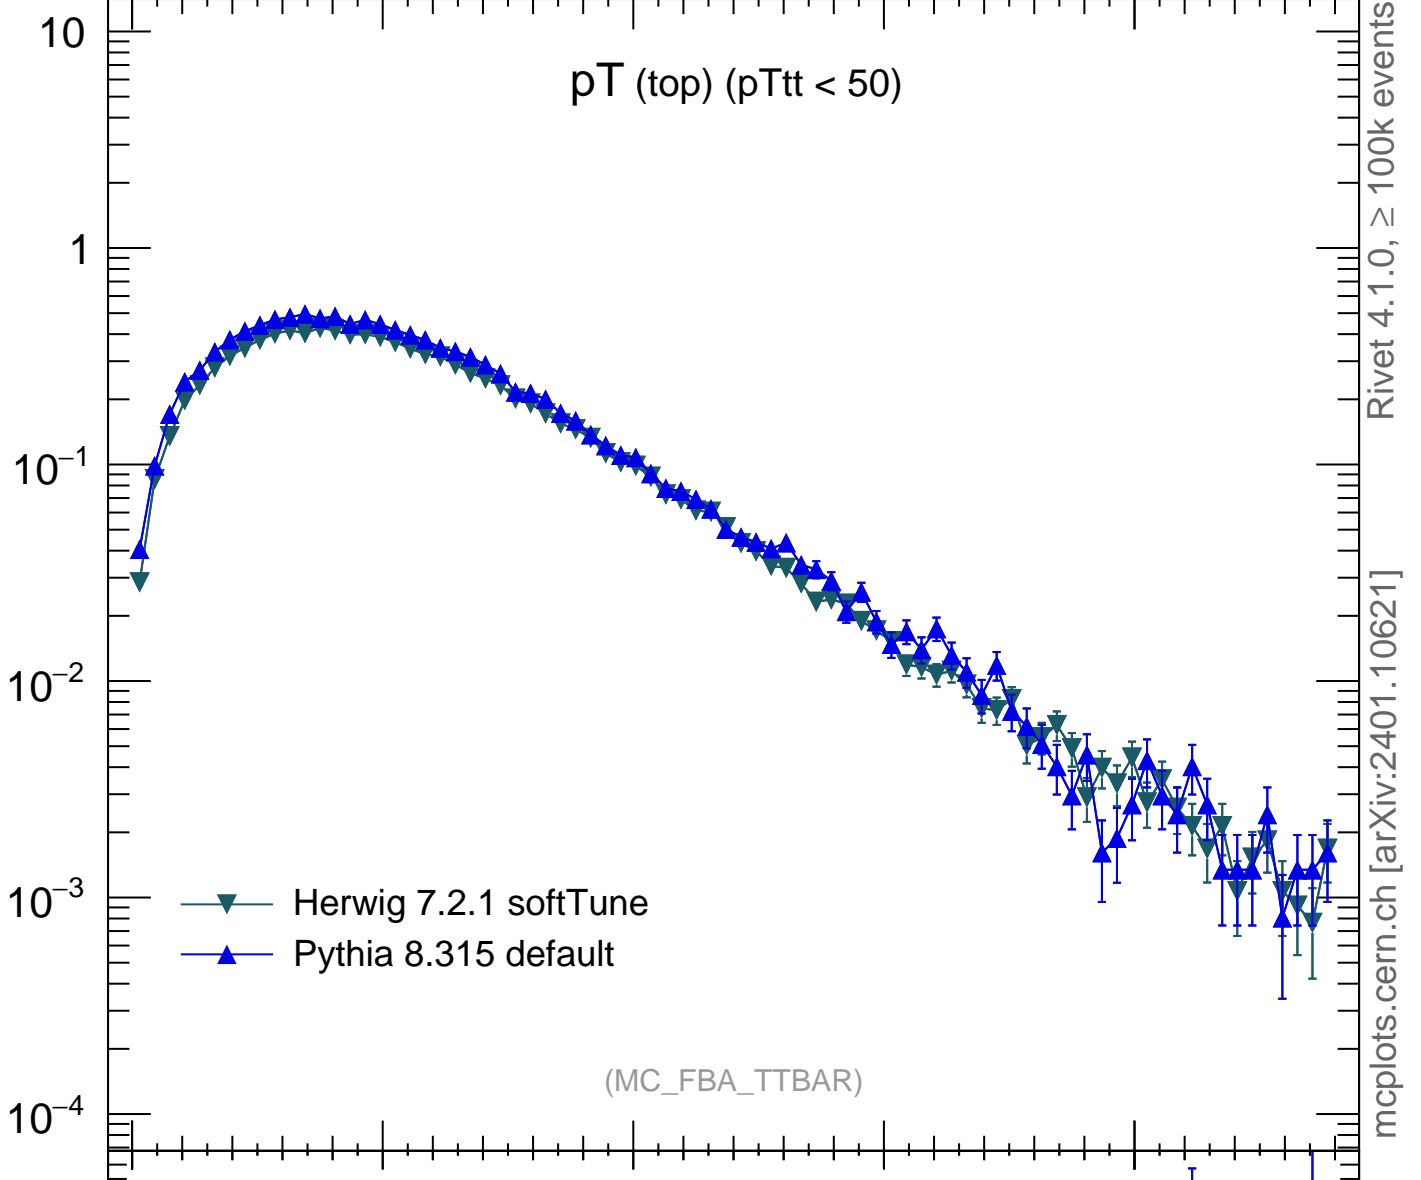

7000 GeV pp

Top (parton level)

p_T (top) ($p_{Ttt} < 50$)

Rivet 4.1.0, $\geq 100k$ events

mcplots.cern.ch [arXiv:2401.10621]

Herwig 7.2.1 softTune
Pythia 8.315 default

(MC_FBA_TTBAR)

Ratio to Herwig 7.2.1 softTune