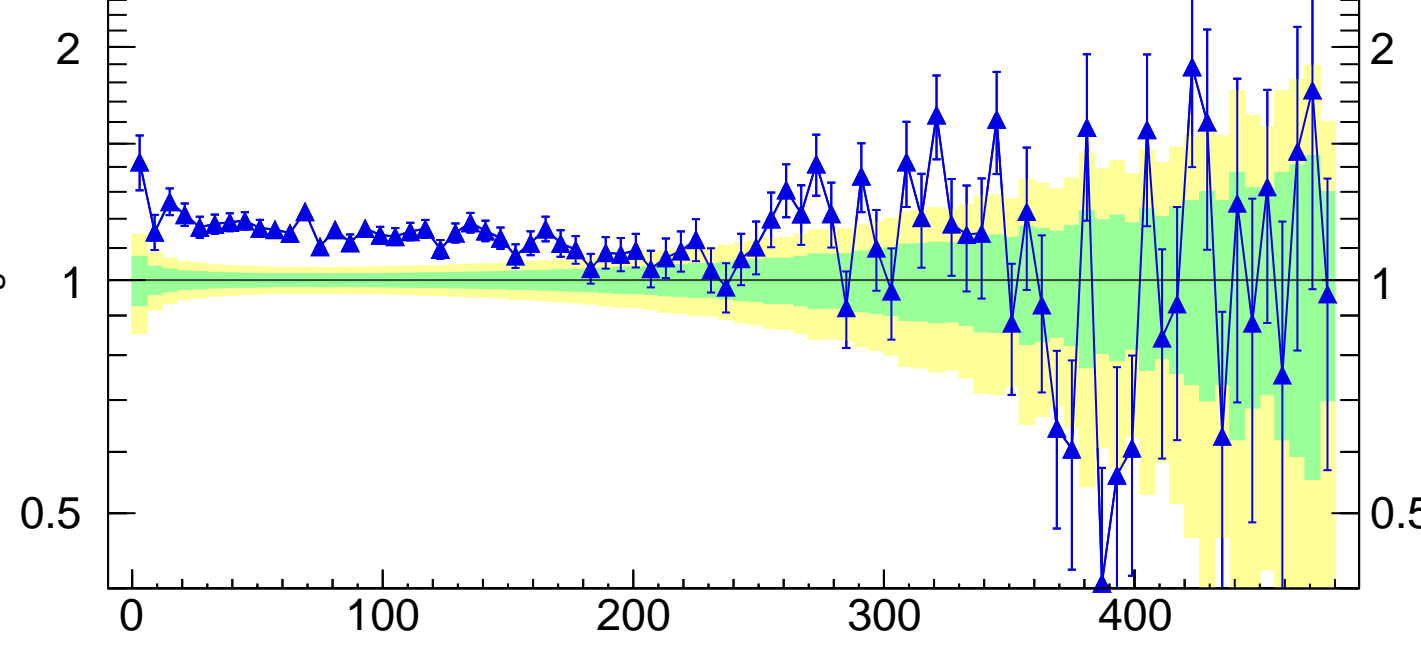

7000 GeV pp

Top (parton level)

p_T (top) ($p_{Ttt} < 50$)

Rivet 4.1.0, $\geq 100k$ events

mcplots.cern.ch [arXiv:2401.10621]

Herwig 7.2.1 softTune
Pythia 8.315 default

(MC_FBA_TTBAR)

Ratio to Herwig 7.2.1 softTune