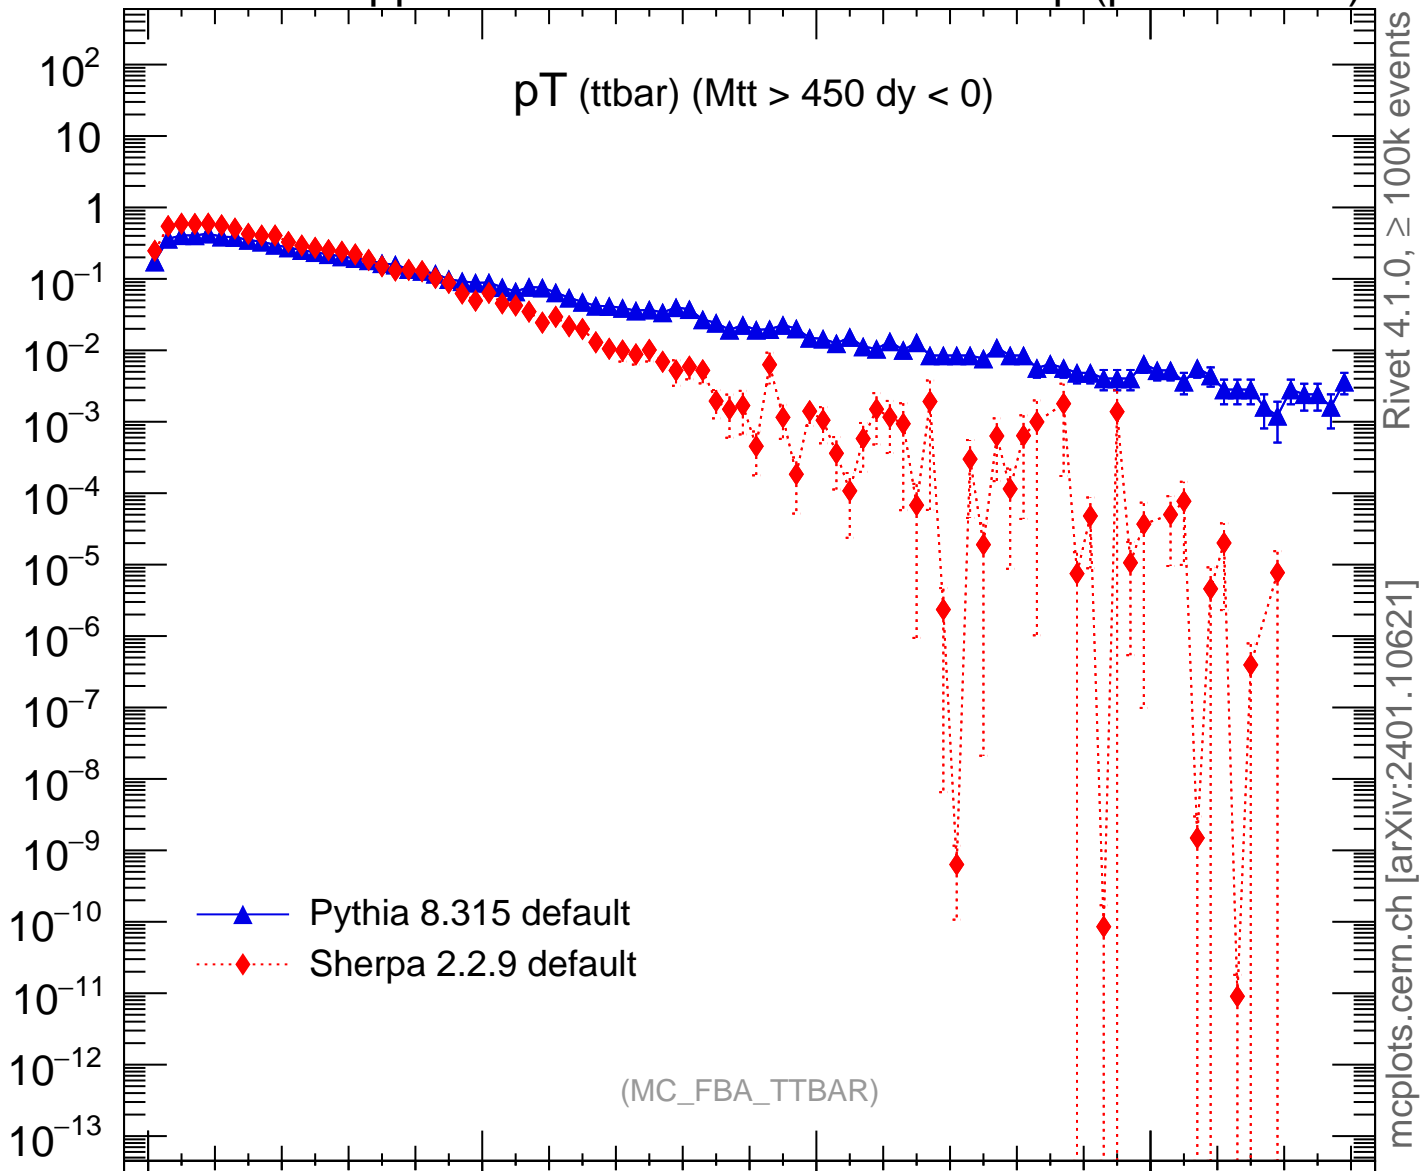

7000 GeV pp

Top (parton level)

p_T (ttbar) ($M_{tt} > 450$ dy < 0)

Rivet 4.1.0, ≥ 100k events
mcplots.cern.ch [arXiv:2401.10621]