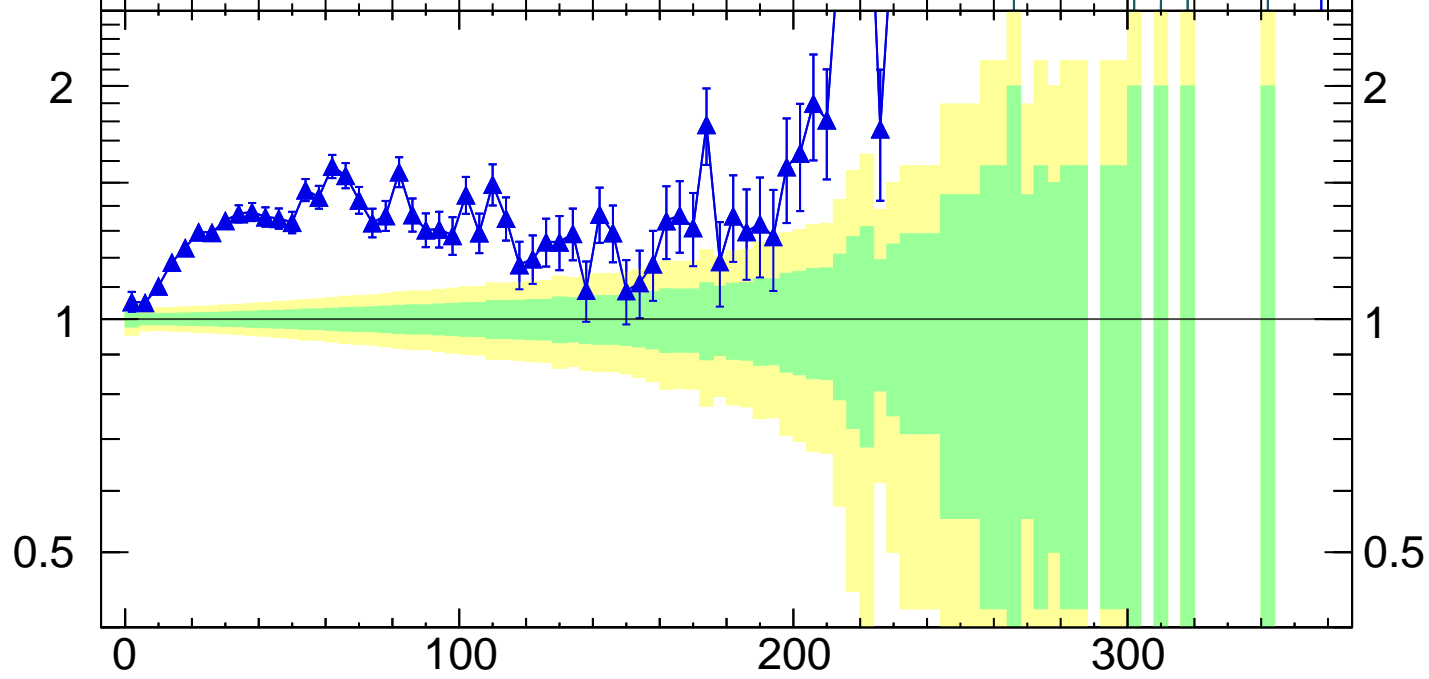

7000 GeV pp

Top (parton level)

p_T (ttbar) ($M_{tt} < 450$)

Herwig 7.2.1 softTune
Pythia 8.315 default

(MC_FBA_TTBAR)

Ratio to Herwig 7.2.1 softTune

Rivet 4.1.0, $\geq 100k$ events
mcplots.cern.ch [arXiv:2401.10621]