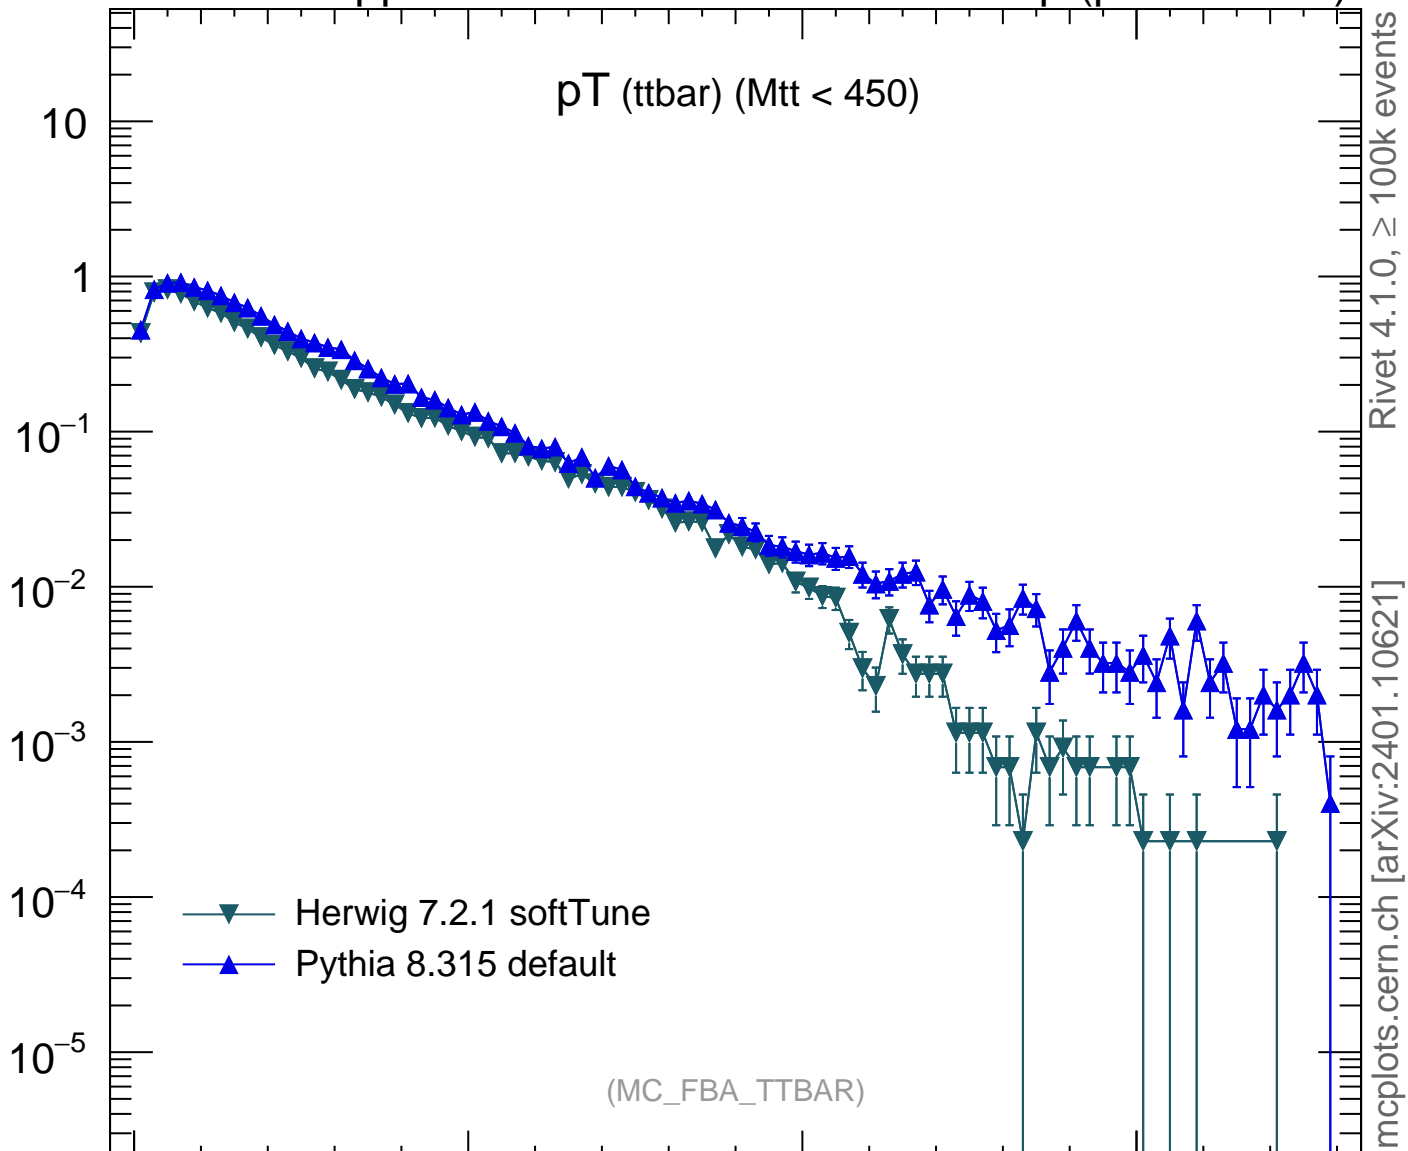

7000 GeV pp

Top (parton level)

p_T (ttbar) ($M_{tt} < 450$)

Herwig 7.2.1 softTune
Pythia 8.315 default

(MC_FBA_TTBAR)

Ratio to Herwig 7.2.1 softTune

Rivet 4.1.0, $\geq 100k$ events
mcplots.cern.ch [arXiv:2401.10621]