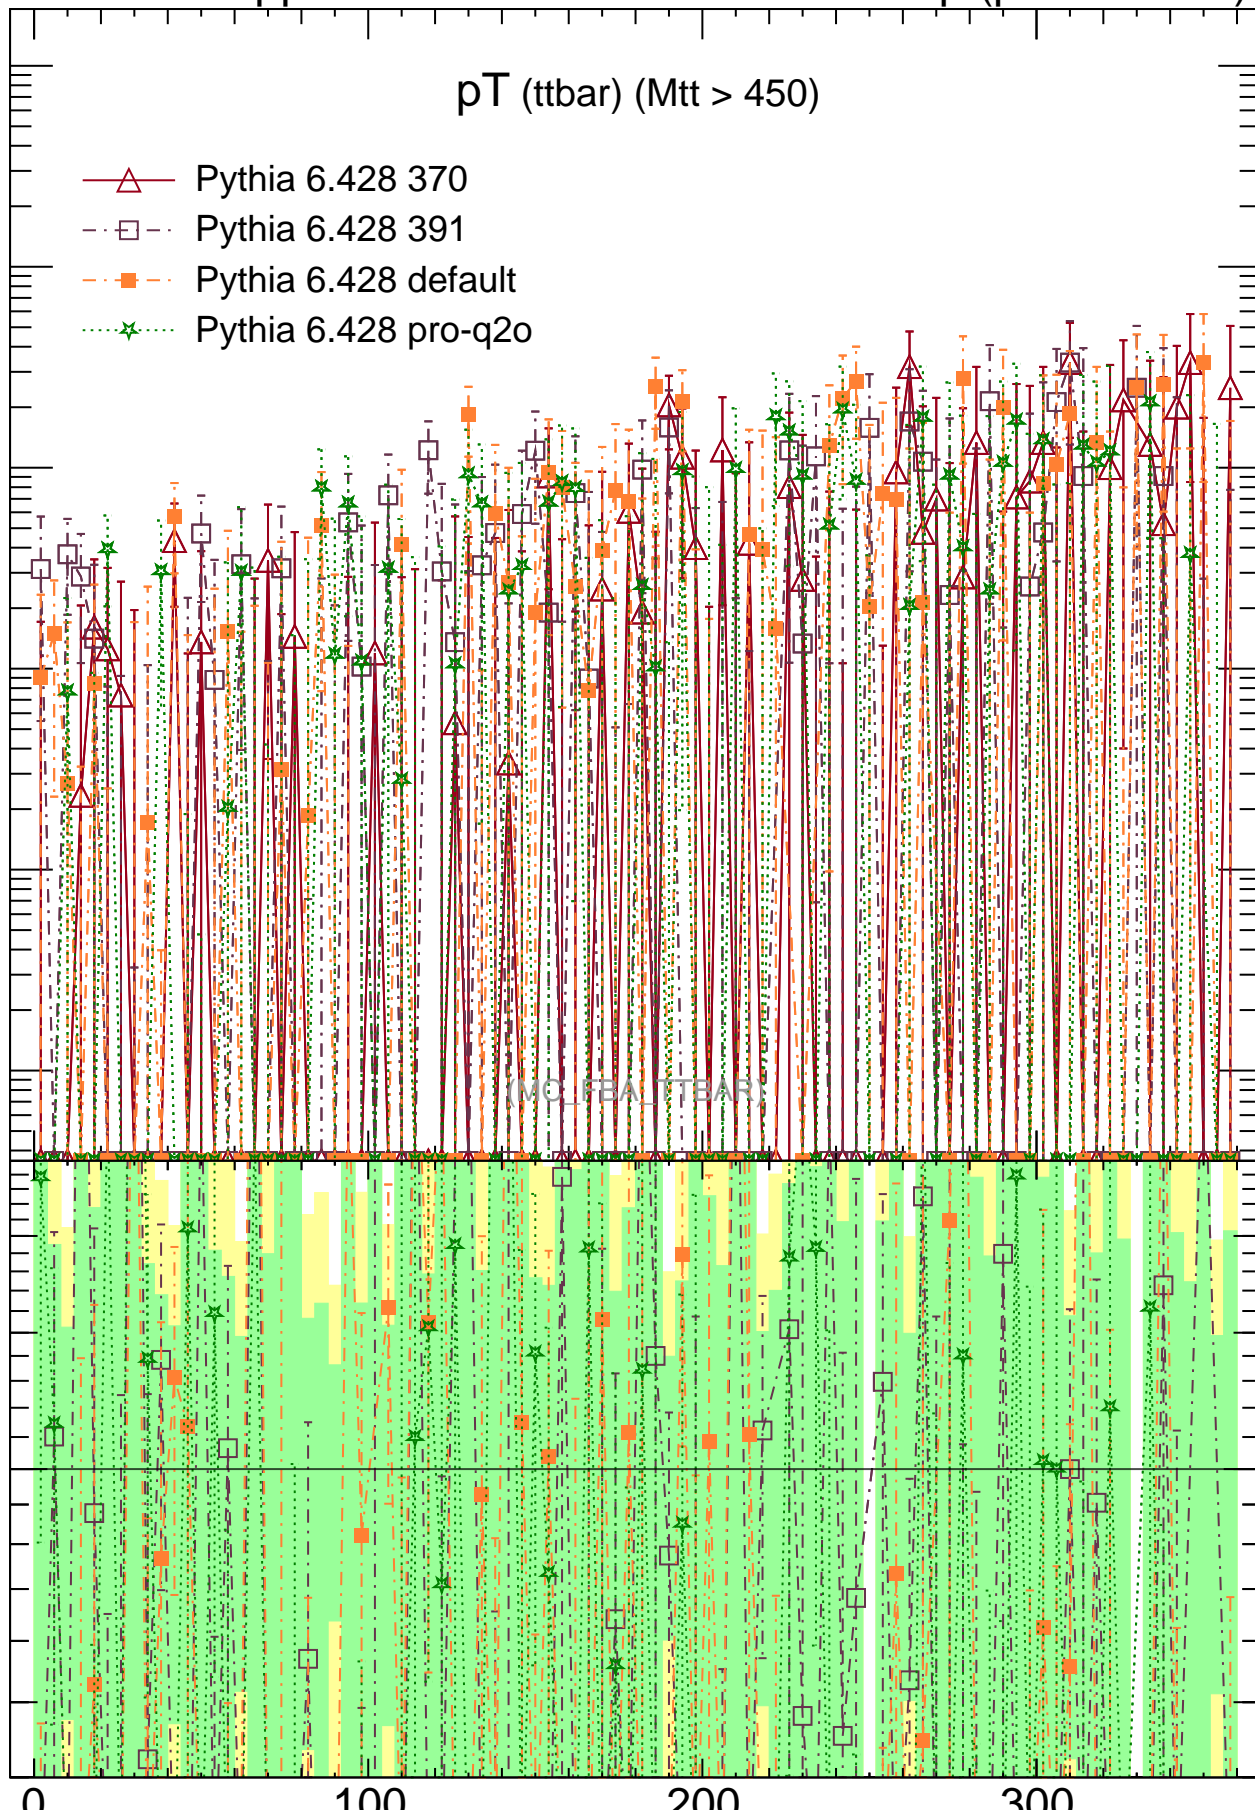

7000 GeV pp

Top (parton level)

$p_T$  (tbar) ( $M_{tt} > 450$ )

- △— Pythia 6.428 370
- -□- - Pythia 6.428 391
- -■- - Pythia 6.428 default
- -★- - Pythia 6.428 pro-q2o

Rivet 4.1.0, ≥ 100k events  
mcplots.cern.ch [arXiv:2401.10621]

Ratio to Pythia 6.428 370

10  
1  
10<sup>-1</sup>  
10<sup>-2</sup>  
10<sup>-3</sup>  
10<sup>-4</sup>

2  
1  
0.5