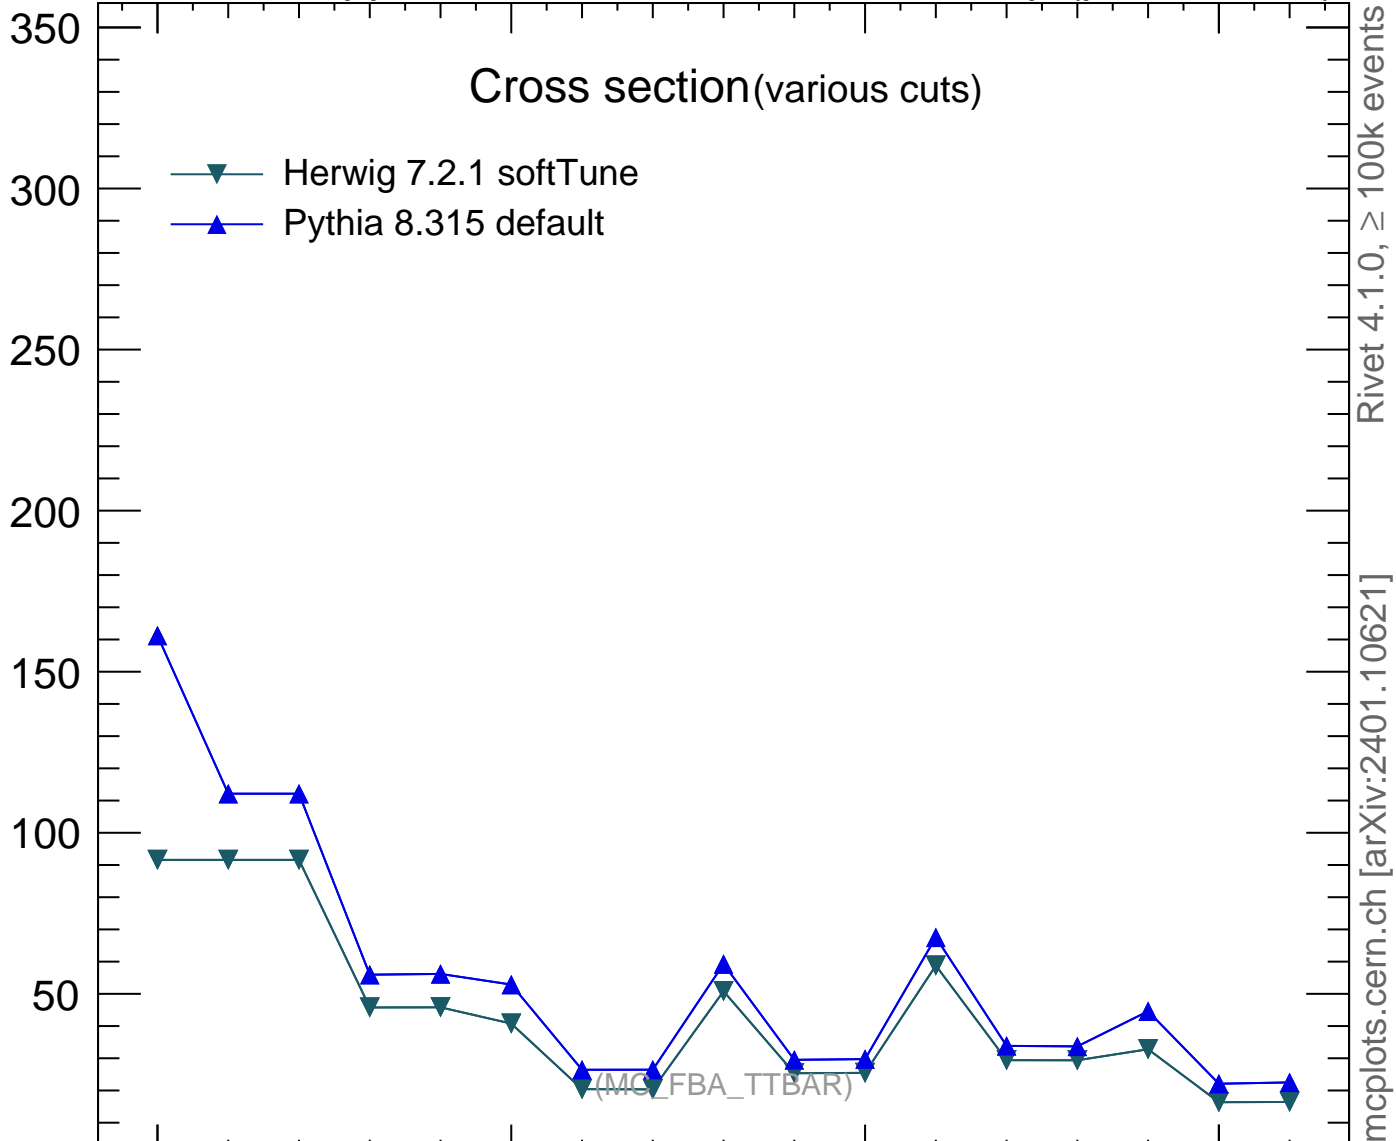

Cross section (various cuts)

- Herwig 7.2.1 softTune
- Pythia 8.315 default

Rivet 4.1.0, ≥ 100k events

mcplots.cern.ch [arXiv:2401.10621]

Ratio to Herwig 7.2.1 softTune