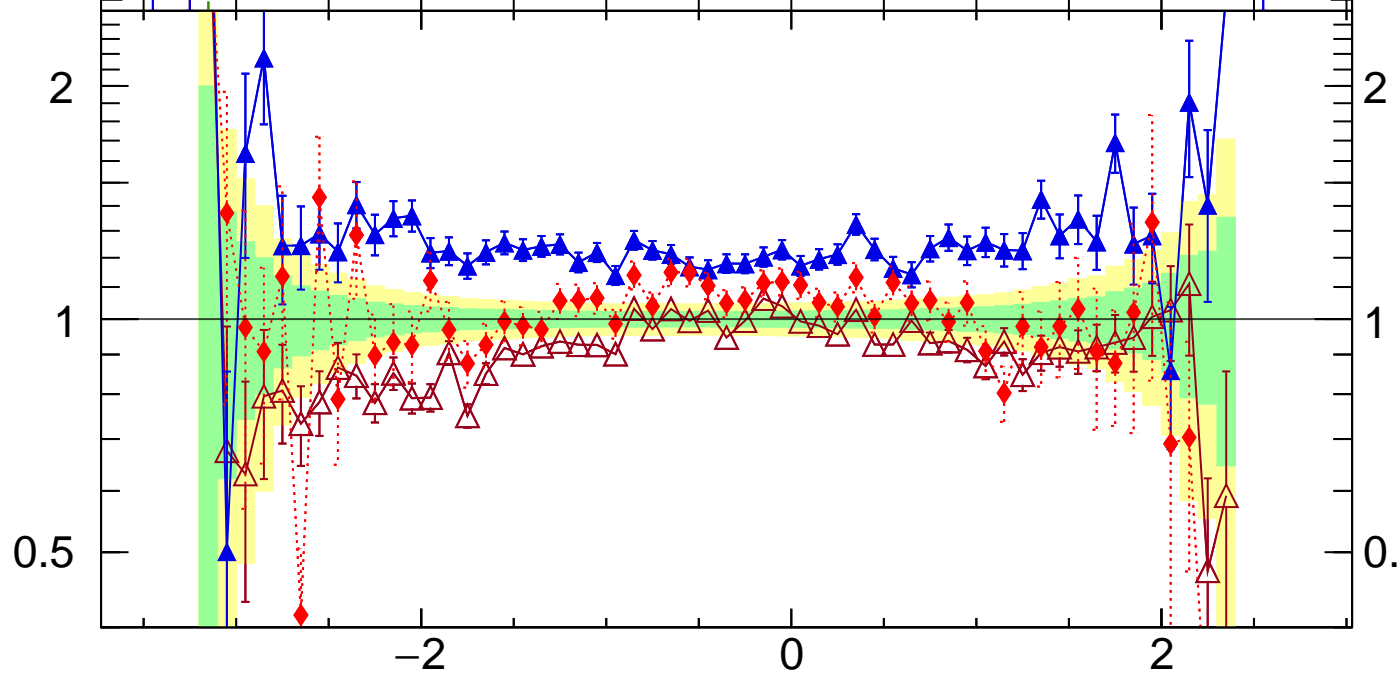

7000 GeV pp

Top (parton level)

Ratio to Herwig 7.2.1 default

Rivet 4.1.0, $\geq 100k$ events
mcplots.cern.ch [arXiv:2401.10621]