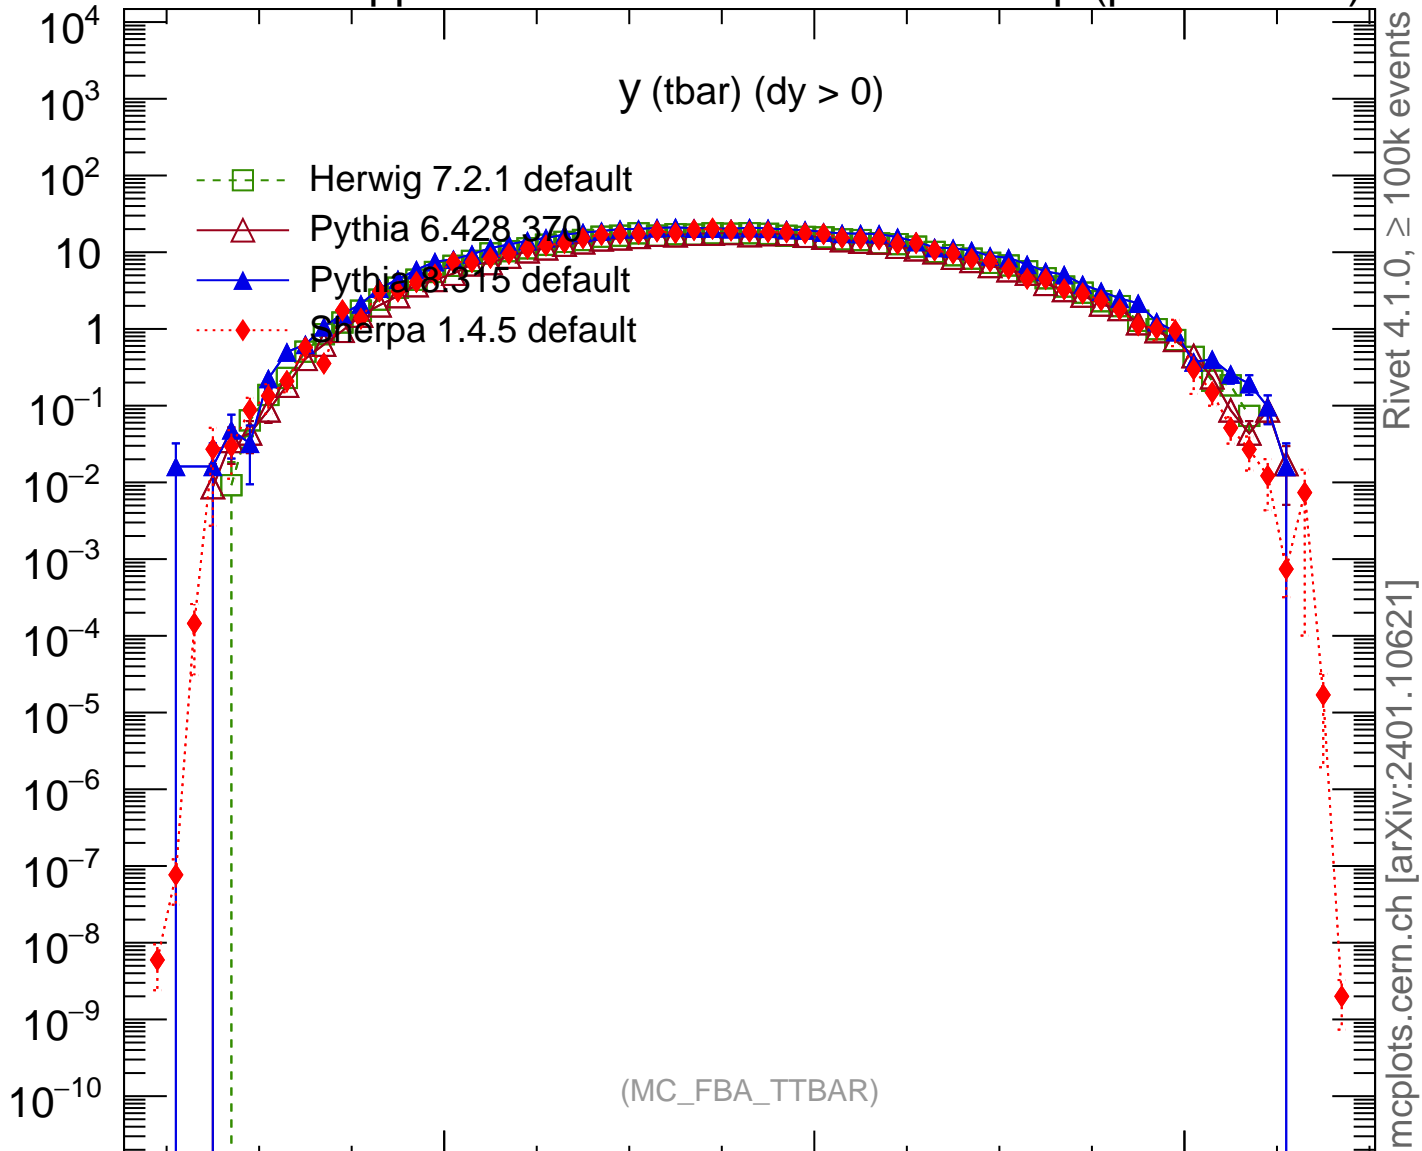

7000 GeV pp

Top (parton level)

Ratio to Herwig 7.2.1 default

Rivet 4.1.0, $\geq 100k$ events
mcplots.cern.ch [arXiv:2401.10621]