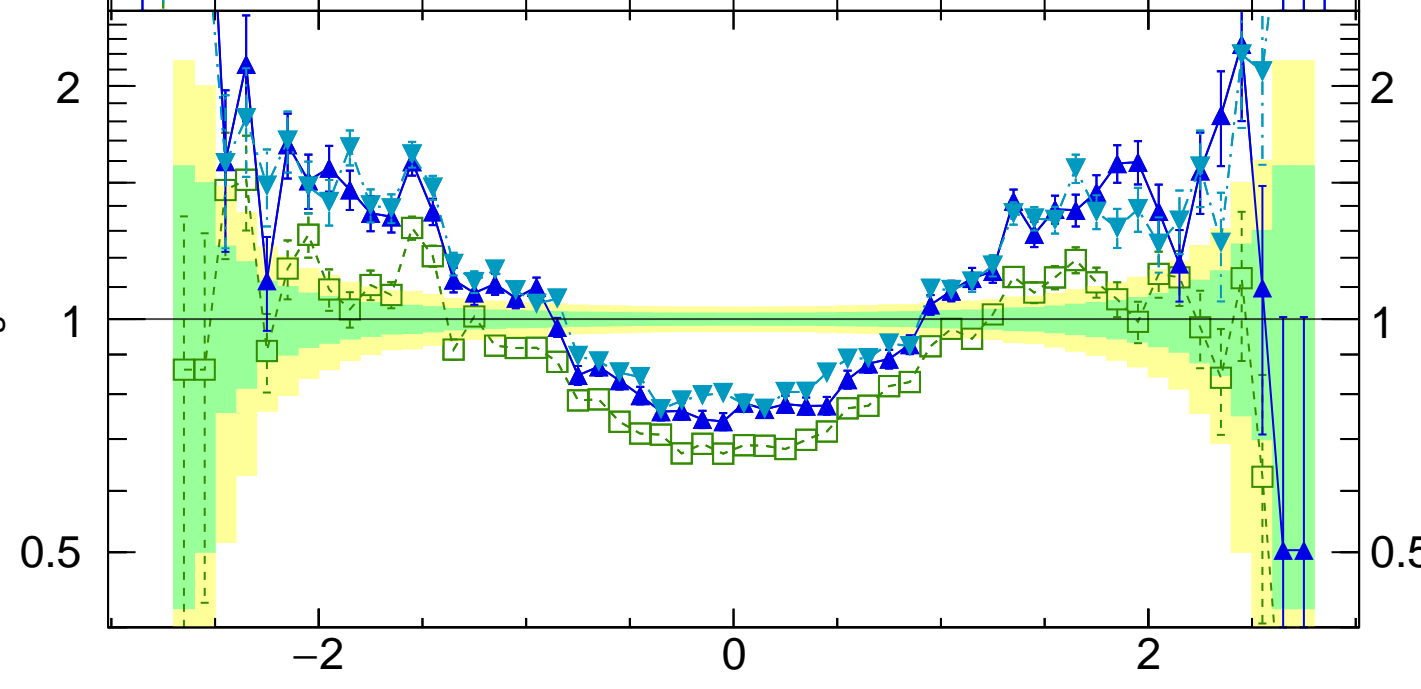

7000 GeV pp

Top (parton level)

y (ttbar) ($p_{Ttt} < 50$)

- Herwig++ 2.7.1 default
- Herwig 7.2.1 default
- ▲ Pythia 8.315 default
- ▼ Pythia 8.315 vincia-default

Rivet 4.1.0, ≥ 100k events
mcplots.cern.ch [arXiv:2401.10621]

(MC_FBA_TTBAR)

Ratio to Herwig++ 2.7.1 default

2
1
0.5