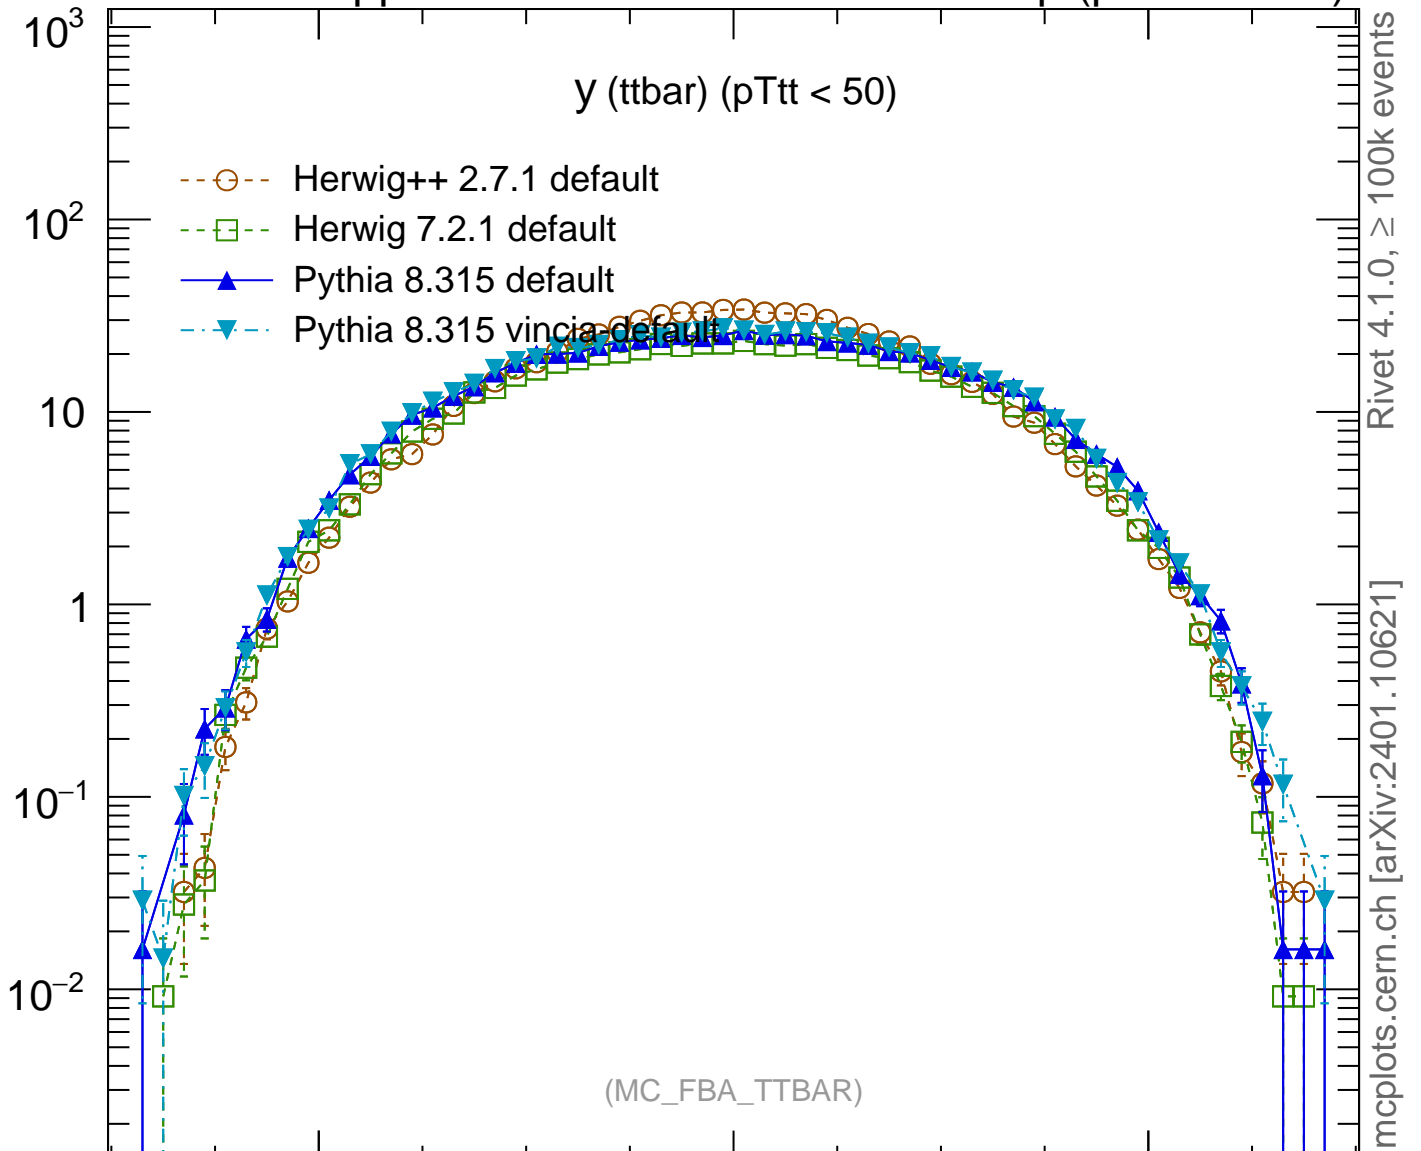

7000 GeV pp

Top (parton level)

y (ttbar) ($p_{Ttt} < 50$)

- Herwig++ 2.7.1 default
- Herwig 7.2.1 default
- ▲ Pythia 8.315 default
- ▼ Pythia 8.315 vincia-default

Rivet 4.1.0, ≥ 100k events
mcplots.cern.ch [arXiv:2401.10621]

(MC_FBA_TTBAR)

Ratio to Herwig++ 2.7.1 default

2
1
0.5