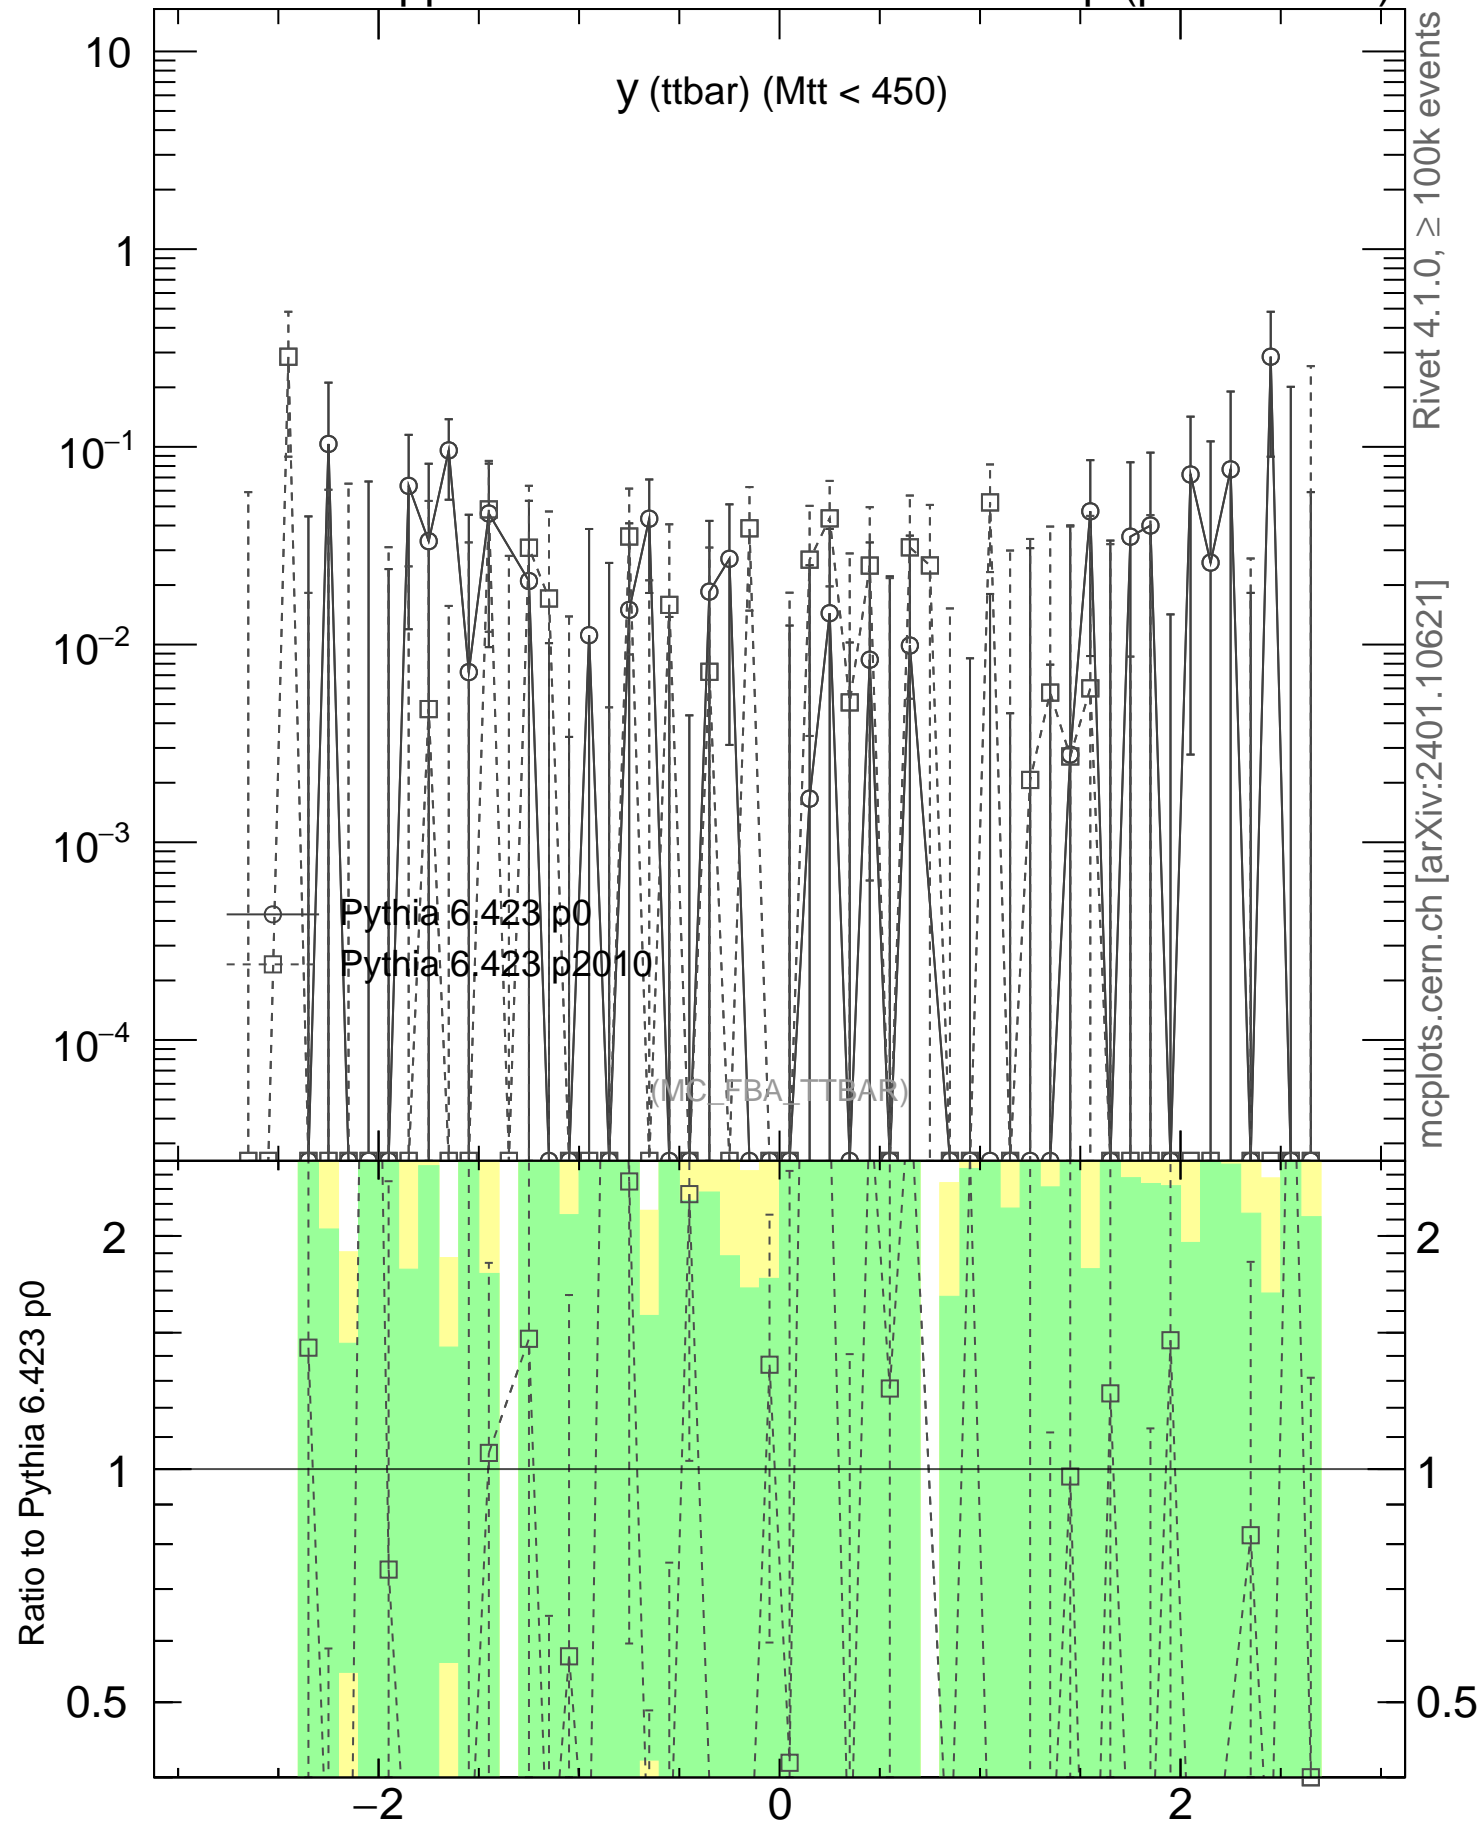

7000 GeV pp

Top (parton level)

$y(t\bar{t})$ ($M_{tt} < 450$)

Pythia 6.423 p0
Pythia 6.423 p2010

(MC_FBA_TTBAR)

Rivet 4.1.0, $\geq 100k$ events
mcplots.cern.ch [arXiv:2401.10621]