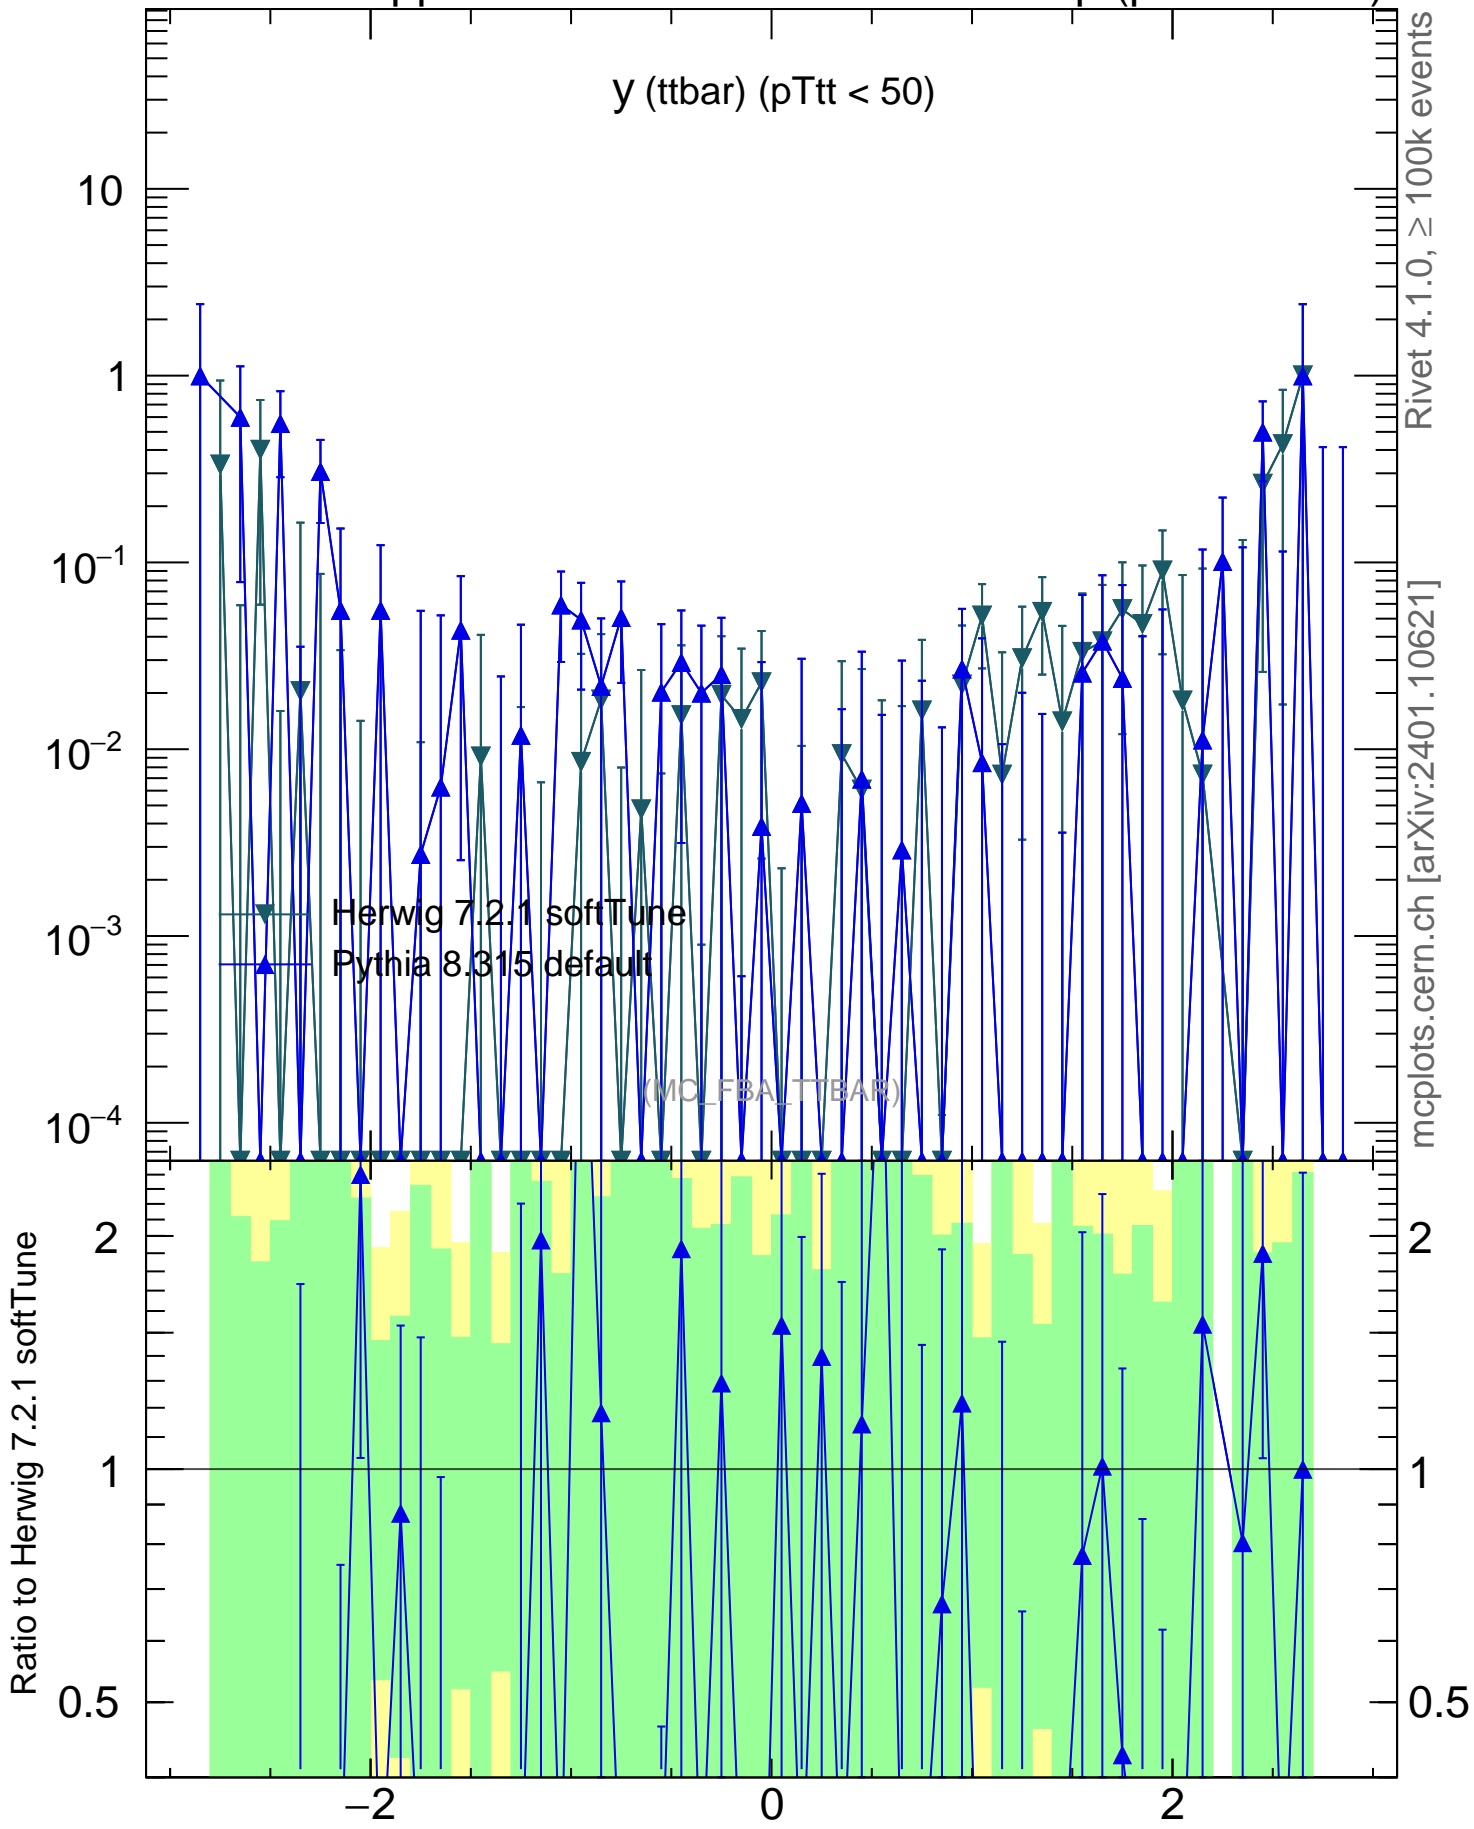

7000 GeV pp

Top (parton level)

y (ttbar) ($p_{Ttt} < 50$)

Rivet 4.1.0, ≥ 100k events

mcplots.cern.ch [arXiv:2401.10621]

Herwig 7.2.1 softTune
Pythia 8.315 default

(MCLFBA_TTBAR)

Ratio to Herwig 7.2.1 softTune

Ratio to Herwig 7.2.1 softTune

-2

0

2

0.5

1

2

0.5