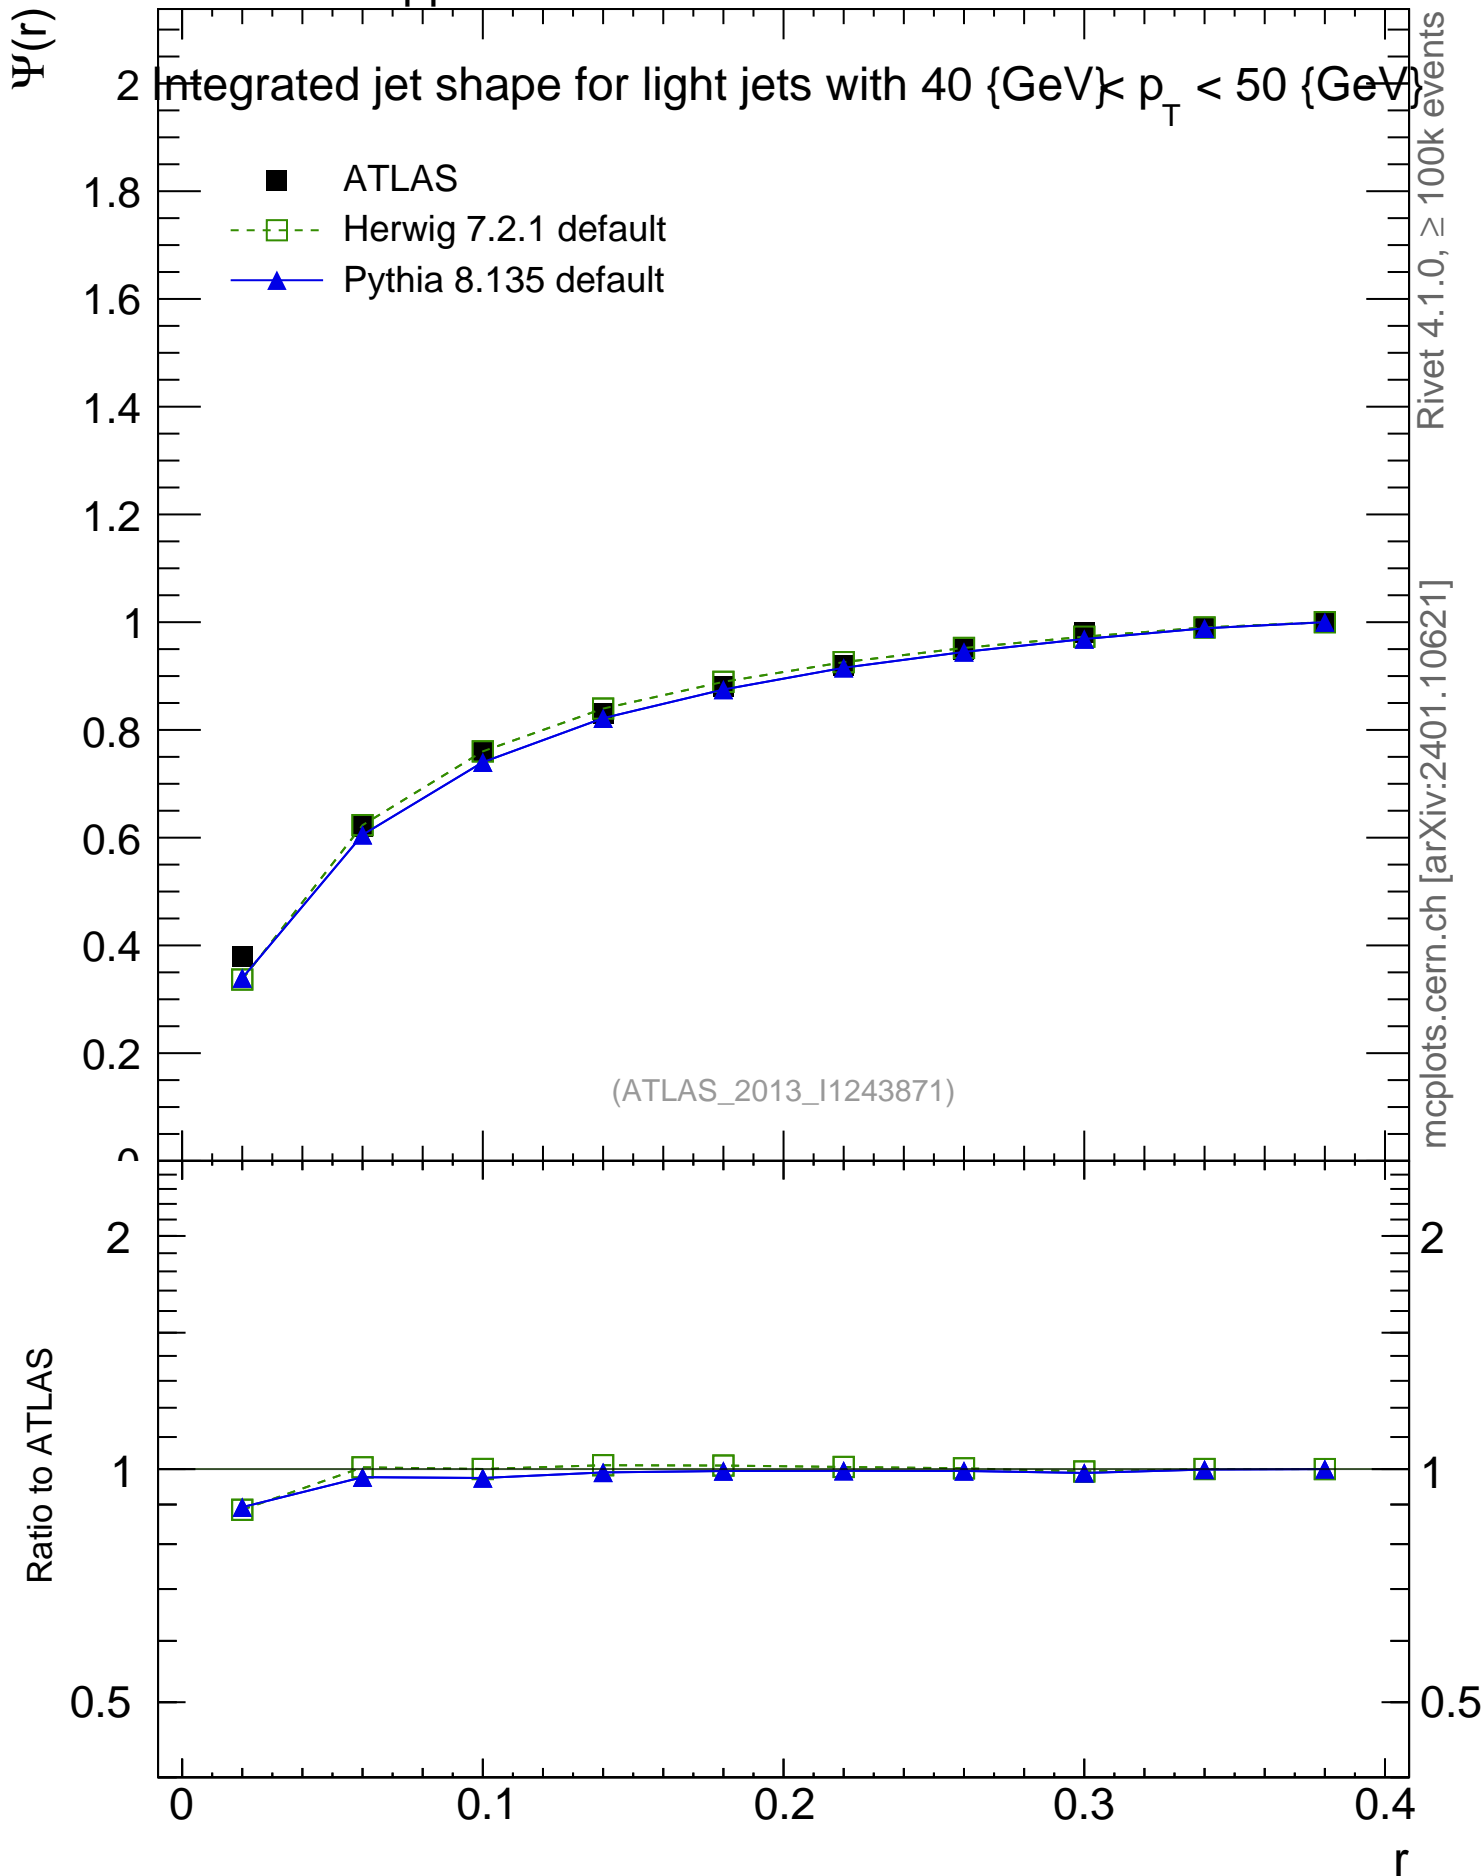

7000 GeV pp

$t\bar{t}$

mcplots.cern.ch [arXiv:2401.10621]

Rivet 4.1.0, $\geq 100k$ events